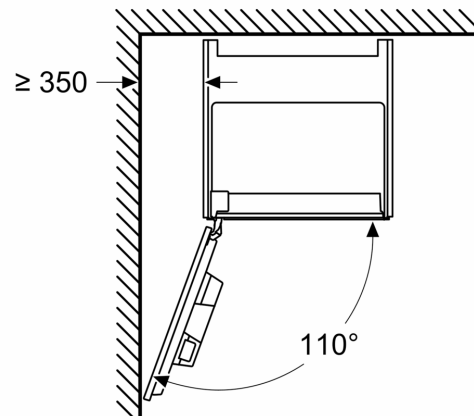

N 90, INBOUW KOFFIE VOLAUTOMAAT, FLEX
 DESIGN
 CL9TX11Y0

Afmeting in mm

A: 7,5 mm

Afmeting in mm

De bonen- en waterreservoirs zijn verwijderd van het front
 Aanbevolen installatiehoogte 950–1450 mm

Afmeting in mm

De bonen- en waterreservoirs zijn verwijderd van het front
 Aanbevolen installatiehoogte 950–1450 mm

Afmeting in mm

Installatie in linker hoek

Bij gebruik van de 92° scharnierbegrenzer, is de minimale afstand tot de wand slechts 100 mm