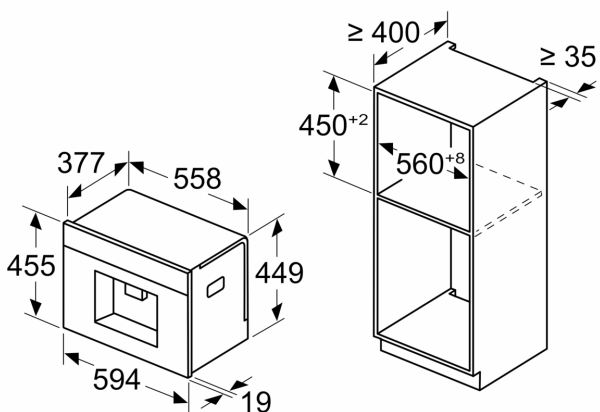

N 90, INBOUW KOFFIE VOLAUTOMAAT, FLEX
 DESIGN
 CL9TX11Y0

Afmeting in mm

A: 7,5 mm

Afmeting in mm

De bonen- en waterreservoirs zijn verwijderd van het front
 Aanbevolen installatiehoogte 950–1450 mm

Afmeting in mm

De bonen- en waterreservoirs zijn verwijderd van het front
 Aanbevolen installatiehoogte 950–1450 mm

Afmeting in mm

Installatie in linker hoek

Bij gebruik van de 92° scharnierbegrenzer, is de minimale afstand tot de wand slechts 100 mm

Afmeting in mm