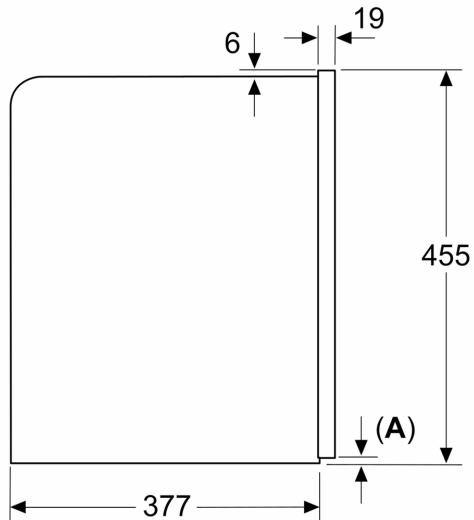

N 90, INBOUW KOFFIE VOLAUTOMAAT, FLEX
DESIGN
CL9TX11Y0

Afmeting in mm

A: 7,5 mm

Afmeting in mm