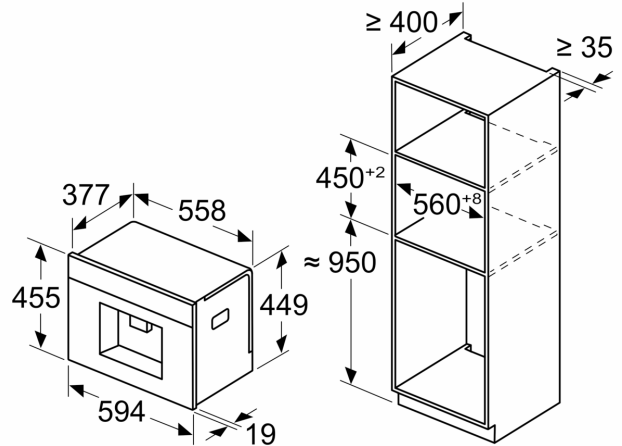

Overig:

- Geïntegreerd melkreservoir met capaciteit van 0,7 l
- 500 g bonenreservoir met speciaal afgewerkt deksel voor aromabehoud
- Verlichte koffie-uitloop, koffie-podium en interieur
- Instelbare maalgraad

N 90, INBOUW KOFFIE VOLAUTOMAAT, FLEX
 DESIGN
 CL9TX11Y0

Afmeting in mm

A: 7,5 mm

Afmeting in mm

De bonen- en waterreservoirs zijn verwijderd van het front
 Aanbevolen installatiehoogte 950–1450 mm

Afmeting in mm