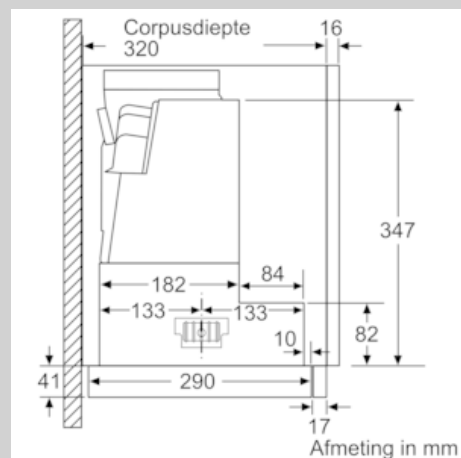

Uitrusting

Technische Data

Uitvoering : Uittrekbaar
Keurmerken : , CE, Eurasian, VDE
Lengte elektriciteits snoer (cm) : 175
Inbouwafmetingen (hxbxd) : 385mm x 524.0mm x 290mm
en: Minimum distance above an electric hob : 430
en: Minimum distance above a gas hob : 650
Nettogewicht (kg) : 10,916
Soort besturing : Elektronisch
Maximale afzuigcapaciteit luchtafvoer (m³/h) : 391
Max. capaciteit recirculatie intensiefstand (m³/h) : 488.0
Maximale afzuigcapaciteit recirculatie (m³/h) : 303
Afzuigcapaciteit intensiefstand (m³/h) : 739
Aantal lampen : 2
Geluidsniveau (dB (A) re 1pW) : 54
Diameter luchtafvoer min/max (mm/mm) : 120 / 150
Materiaal vetfilter : Aluminium wasbaar
EAN-code : 4242004197300
Aansluitwaarde (W) : 146
Minimale smeltveiligheid (A) : 10
Spanning (V) : 220-240
Frequentie (Hz) : 50; 60
Type stekker : Schuko-/Gardy. met aarding
Type installatie : Inbouw

4 242004 197300

N 50, Vlakscherm afzuigkappen, 60 cm,
zilvermetaalkleurig
D46ED52X0

COOKING PASSION SINCE 1877

Uitrustig

N 50, Vlakscherm afzuigkappen, 60 cm,
 zilvermetaalkleurig
 D46ED52X0

Maatschetsen

N 50, Vlakscherm afzuigkappen, 60 cm,
 zilvermetaalkleurig
 D46ED52X0

Maatschetsen

Diepteaanpassing van de filterafzuigkap
 tot 29 mm mogelijk Afmeting in mm