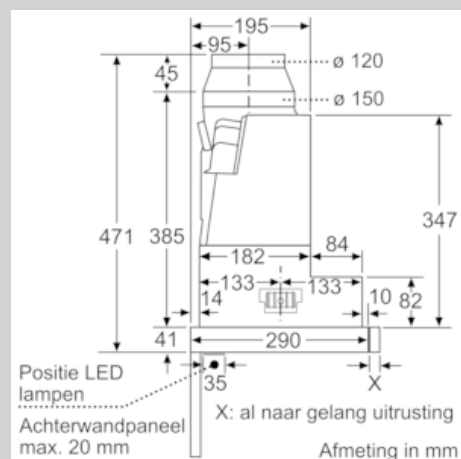

N 50, Vlakscherm afzuigkappen, 60 cm,
zilvermetaalkleurig
D46ED52X0

Maatschetsen