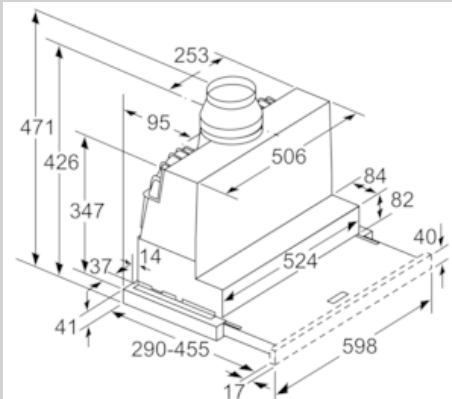

Uitrusting

Technische Data

Uitvoering : Uittrekbaar
Keurmerken : , CE, Eurasian, VDE
Lengte elektriciteits snoer (cm) : 175
Inbouwafmetingen (hxbxd) : 385mm x 524.0mm x 290mm
en: Minimum distance above an electric hob : 430
en: Minimum distance above a gas hob : 650
Nettogewicht (kg) : 10,916
Soort besturing : Elektronisch
Maximale afzuigcapaciteit luchtafvoer (m³/h) : 391
Max. capaciteit recirculatie intensiefstand (m³/h) : 488.0
Maximale afzuigcapaciteit recirculatie (m³/h) : 303
Afzuigcapaciteit intensiefstand (m³/h) : 739
Aantal lampen : 2
Geluidsniveau (dB (A) re 1pW) : 54
Diameter luchtafvoer min/max (mm/mm) : 120 / 150
Materiaal vetfilter : Aluminium wasbaar
EAN-code : 4242004197300
Aansluitwaarde (W) : 146
Minimale smeltveiligheid (A) : 10
Spanning (V) : 220-240
Frequentie (Hz) : 50; 60
Type stekker : Schuko-/Gardy. met aarding
Type installatie : Inbouw

4 242004 197300

N 50, Vlakscherm afzuigkappen, 60 cm,
zilvermetaalkleurig
D46ED52X0

COOKING PASSION SINCE 1877

Uitrustig

N 50, Vlakscherm afzuigkappen, 60 cm,
 zilvermetaalkleurig
 D46ED52X0

Maatschetsen

N 50, Vlakscherm afzuigkappen, 60 cm,
 zilvermetaalkleurig
 D46ED52X0

Maatschetsen

Diepteaanpassing van de filterafzuigkap
 tot 29 mm mogelijk Afmeting in mm