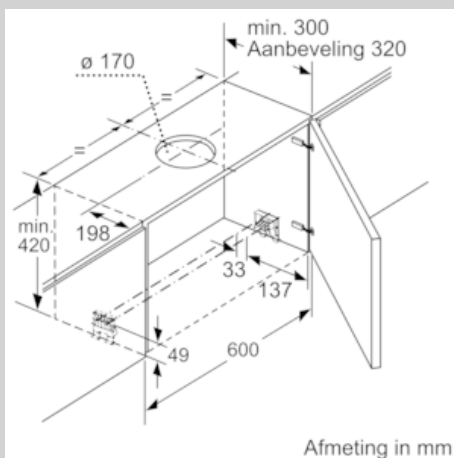

Uitrusting

Technische Data

Uitvoering : Uittrekbaar
Keurmerken : , CE, Eurasian, VDE
Lengte elektriciteits snoer (cm) : 175
Inbouwafmetingen (hxbxd) : 385mm x 524.0mm x 290mm
en: Minimum distance above an electric hob : 430
en: Minimum distance above a gas hob : 650
Nettogewicht (kg) : 10,916
Soort besturing : Elektronisch
Maximale afzuigcapaciteit luchtafvoer (m³/h) : 391
Max. capaciteit recirculatie intensiefstand (m³/h) : 488.0
Maximale afzuigcapaciteit recirculatie (m³/h) : 303
Afzuigcapaciteit intensiefstand (m³/h) : 739
Aantal lampen : 2
Geluidsniveau (dB (A) re 1pW) : 54
Diameter luchtafvoer min/max (mm/mm) : 120 / 150
Materiaal vetfilter : Aluminium wasbaar
EAN-code : 4242004197300
Aansluitwaarde (W) : 146
Minimale smeltveiligheid (A) : 10
Spanning (V) : 220-240
Frequentie (Hz) : 50; 60
Type stekker : Schuko-/Gardy. met aarding
Type installatie : Inbouw

4 242004 197300

N 50, Vlakscherm afzuigkappen, 60 cm,
zilvermetaalkleurig
D46ED52X0

COOKING PASSION SINCE 1877

Uitrustig

N 50, Vlakscherm afzuigkappen, 60 cm,
 zilvermetaalkleurig
 D46ED52X0

Maatschetsen

N 50, Vlakscherm afzuigkappen, 60 cm,
 zilvermetaalkleurig
 D46ED52X0

Maatschetsen

Diepteaanpassing van de filterafzuigkap
 tot 29 mm mogelijk Afmeting in mm