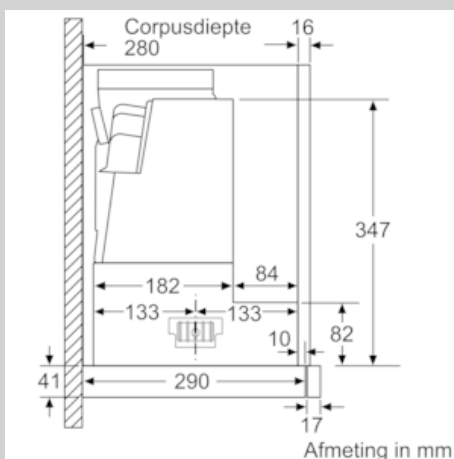

Uitrusting

Technische Data

Uitvoering : Uittrekbaar
Keurmerken : , CE, Eurasian, VDE
Lengte elektriciteits snoer (cm) : 175
Inbouwafmetingen (hxbxd) : 385mm x 524.0mm x 290mm
en: Minimum distance above an electric hob : 430
en: Minimum distance above a gas hob : 650
Nettogewicht (kg) : 10,916
Soort besturing : Elektronisch
Maximale afzuigcapaciteit luchtafvoer (m³/h) : 391
Max. capaciteit recirculatie intensiefstand (m³/h) : 488.0
Maximale afzuigcapaciteit recirculatie (m³/h) : 303
Afzuigcapaciteit intensiefstand (m³/h) : 739
Aantal lampen : 2
Geluidsniveau (dB (A) re 1pW) : 54
Diameter luchtafvoer min/max (mm/mm) : 120 / 150
Materiaal vetfilter : Aluminium wasbaar
EAN-code : 4242004197300
Aansluitwaarde (W) : 146
Minimale smeltveiligheid (A) : 10
Spanning (V) : 220-240
Frequentie (Hz) : 50; 60
Type stekker : Schuko-/Gardy. met aarding
Type installatie : Inbouw

4 242004 197300

N 50, Vlakscherm afzuigkappen, 60 cm,
zilvermetaalkleurig
D46ED52X0

COOKING PASSION SINCE 1877

Uitrustig

N 50, Vlakscherm afzuigkappen, 60 cm,
 zilvermetaalkleurig
 D46ED52X0

Maatschetsen

N 50, Vlakscherm afzuigkappen, 60 cm,
 zilvermetaalkleurig
 D46ED52X0

Maatschetsen

Diepteaanpassing van de filterafzuigkap
 tot 29 mm mogelijk Afmeting in mm