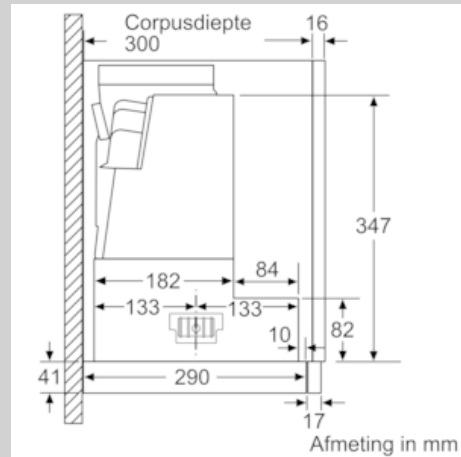

Uitrusting

Technische Data

Uitvoering : Uittrekbaar
Keurmerken : , CE, Eurasian, VDE
Lengte elektriciteits snoer (cm) : 175
Inbouwafmetingen (hxbxd) : 385mm x 524.0mm x 290mm
en: Minimum distance above an electric hob : 430
en: Minimum distance above a gas hob : 650
Nettogewicht (kg) : 10,916
Soort besturing : Elektronisch
Maximale afzuigcapaciteit luchtafvoer (m³/h) : 391
Max. capaciteit recirculatie intensiefstand (m³/h) : 488.0
Maximale afzuigcapaciteit recirculatie (m³/h) : 303
Afzuigcapaciteit intensiefstand (m³/h) : 739
Aantal lampen : 2
Geluidsniveau (dB (A) re 1pW) : 54
Diameter luchtafvoer min/max (mm/mm) : 120 / 150
Materiaal vetfilter : Aluminium wasbaar
EAN-code : 4242004197300
Aansluitwaarde (W) : 146
Minimale smeltveiligheid (A) : 10
Spanning (V) : 220-240
Frequentie (Hz) : 50; 60
Type stekker : Schuko-/Gardy. met aarding
Type installatie : Inbouw

4 242004 197300

N 50, Vlakscherm afzuigkappen, 60 cm,
zilvermetaalkleurig
D46ED52X0

COOKING PASSION SINCE 1877

Uitrustig

N 50, Vlakscherm afzuigkappen, 60 cm,
 zilvermetaalkleurig
 D46ED52X0

Maatschetsen

N 50, Vlakscherm afzuigkappen, 60 cm,
 zilvermetaalkleurig
 D46ED52X0

Maatschetsen

Diepteaanpassing van de filterafzuigkap
 tot 29 mm mogelijk Afmeting in mm