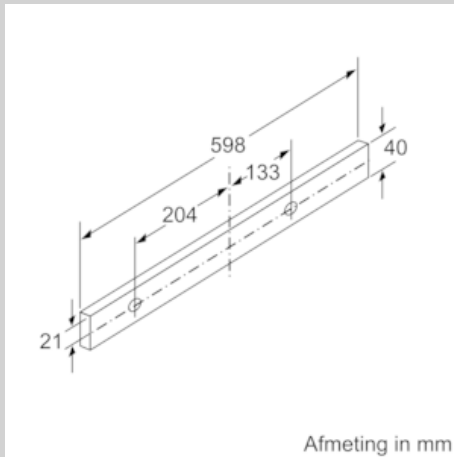

Uitrusting

Technische Data

Uitvoering : Uittrekbaar
Keurmerken : , CE, Eurasian, VDE
Lengte elektriciteits snoer (cm) : 175
Inbouwafmetingen (hxbxd) : 385mm x 524.0mm x 290mm
en: Minimum distance above an electric hob : 430
en: Minimum distance above a gas hob : 650
Nettogewicht (kg) : 10,916
Soort besturing : Elektronisch
Maximale afzuigcapaciteit luchtafvoer (m³/h) : 391
Max. capaciteit recirculatie intensiefstand (m³/h) : 488.0
Maximale afzuigcapaciteit recirculatie (m³/h) : 303
Afzuigcapaciteit intensiefstand (m³/h) : 739
Aantal lampen : 2
Geluidsniveau (dB (A) re 1pW) : 54
Diameter luchtafvoer min/max (mm/mm) : 120 / 150
Materiaal vetfilter : Aluminium wasbaar
EAN-code : 4242004197300
Aansluitwaarde (W) : 146
Minimale smeltveiligheid (A) : 10
Spanning (V) : 220-240
Frequentie (Hz) : 50; 60
Type stekker : Schuko-/Gardy. met aarding
Type installatie : Inbouw

4 242004 197300

N 50, Vlakscherm afzuigkappen, 60 cm,
zilvermetaalkleurig
D46ED52X0

COOKING PASSION SINCE 1877

Uitrustig

N 50, Vlakscherm afzuigkappen, 60 cm,
 zilvermetaalkleurig
 D46ED52X0

Maatschetsen

N 50, Vlakscherm afzuigkappen, 60 cm,
 zilvermetaalkleurig
 D46ED52X0

Maatschetsen

Diepteaanpassing van de filterafzuigkap
 tot 29 mm mogelijk Afmeting in mm