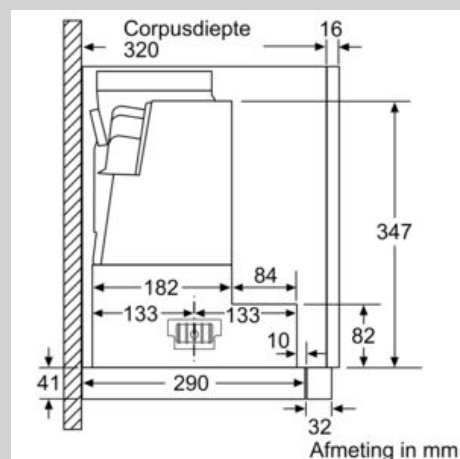

Uitrusting

Technische Data

Uitvoering : Pull-out
Keurmerken : CE, Eurasian, VDE
Lengte elektriciteits snoer : 175 cm
Inbouwafmetingen (hxbxd) : 385mm x 524.0mm x 290mm mm
en: Minimum distance above an electric hob : 430 mm
en: Minimum distance above a gas hob : 650 mm
Nettogewicht : 12,316 kg
Soort besturing : Elektronisch
Instelling afzuigvermogen : 3-standen + 2 intensief
Maximale afzuigcapaciteit luchtafvoer : 381 m³/h
Max. capaciteit recirculatie intensiefstand : 628 m³/h
Maximale afzuigcapaciteit recirculatie : 358 m³/h
Afzuigcapaciteit intensiefstand : 677 m³/h
Aantal lampen : 2
Geluidsniveau : 56 dB(A) re 1 pW
Diameter luchtafvoer min/max : 150 / 120 mm
Materiaal vetfilter : Roestvrijstaal wasbaar
EAN-code : 4242004197553
Aansluitwaarde : 146 W
Minimale smeltveiligheid : 10 A
Spanning : 220-240 V
Frequentie : 50; 60 Hz
Type stekker : Schuko-/Gardy. met aarding
Type installatie : Inbouw

4 242004 197553

N 90, Vlakscherm afzuigkappen, 60 cm, inox
D46PU54X0

Maatschetsen

Afmeting in mm

Afmeting in mm

Afmeting in mm

De aansluiting van de afzuigkap is afhankelijk van de afmeting van de aansluiting van de afzuigkap.

Afmeting in mm

Afmeting in mm

Positie LED lampen
Achterwandpaneel max. 20 mm

Afmeting in mm