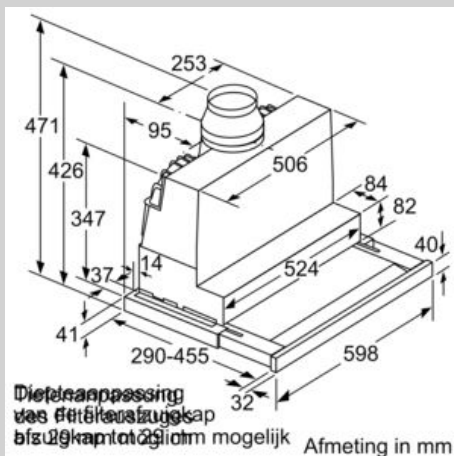

Uitrusting

Technische Data

Uitvoering : Pull-out
Keurmerken : CE, Eurasian, VDE
Lengte elektriciteits snoer : 175 cm
Inbouwafmetingen (hxbxd) : 385mm x 524.0mm x 290mm mm
en: Minimum distance above an electric hob : 430 mm
en: Minimum distance above a gas hob : 650 mm
Nettogewicht : 12,316 kg
Soort besturing : Elektronisch
Instelling afzuigvermogen : 3-standen + 2 intensief
Maximale afzuigcapaciteit luchtafvoer : 381 m³/h
Max. capaciteit recirculatie intensiefstand : 628 m³/h
Maximale afzuigcapaciteit recirculatie : 358 m³/h
Afzuigcapaciteit intensiefstand : 677 m³/h
Aantal lampen : 2
Geluidsniveau : 56 dB(A) re 1 pW
Diameter luchtafvoer min/max : 150 / 120 mm
Materiaal vetfilter : Roestvrijstaal wasbaar
EAN-code : 4242004197553
Aansluitwaarde : 146 W
Minimale smeltveiligheid : 10 A
Spanning : 220-240 V
Frequentie : 50; 60 Hz
Type stekker : Schuko-/Gardy. met aarding
Type installatie : Inbouw

4 242004 197553

N 90, Vlakscherm afzuigkappen, 60 cm, inox
D46PU54X0

Maatschetsen

Afmeting in mm

Afmeting in mm

Afmeting in mm

De aansluiting van de afzuigkap is afhankelijk van de afmeting van de aansluiting van de afzuigkap.

Afmeting in mm

Afmeting in mm

Positie LED lampen
Achterwandpaneel max. 20 mm

Afmeting in mm