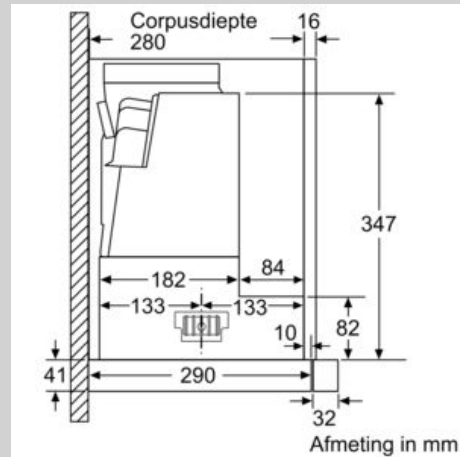

Uitrusting

Technische Data

Uitvoering : Pull-out
Keurmerken : CE, Eurasian, VDE
Lengte elektriciteits snoer : 175 cm
Inbouwafmetingen (hxbxd) : 385mm x 524.0mm x 290mm mm
en: Minimum distance above an electric hob : 430 mm
en: Minimum distance above a gas hob : 650 mm
Nettogewicht : 12,316 kg
Soort besturing : Elektronisch
Instelling afzuigvermogen : 3-standen + 2 intensief
Maximale afzuigcapaciteit luchtafvoer : 381 m³/h
Max. capaciteit recirculatie intensiefstand : 628 m³/h
Maximale afzuigcapaciteit recirculatie : 358 m³/h
Afzuigcapaciteit intensiefstand : 677 m³/h
Aantal lampen : 2
Geluidsniveau : 56 dB(A) re 1 pW
Diameter luchtafvoer min/max : 150 / 120 mm
Materiaal vetfilter : Roestvrijstaal wasbaar
EAN-code : 4242004197553
Aansluitwaarde : 146 W
Minimale smeltveiligheid : 10 A
Spanning : 220-240 V
Frequentie : 50; 60 Hz
Type stekker : Schuko-/Gardy. met aarding
Type installatie : Inbouw

4 242004 197553

N 90, Vlakscherm afzuigkappen, 60 cm, inox
D46PU54X0

Maatschetsen

Afmeting in mm

Afmeting in mm

Afmeting in mm

De aansluiting van de afzuigkap is afhankelijk van de afmeting van de aansluiting van de afzuigkap.

Afmeting in mm

Afmeting in mm

Positie LED lampen
Achterwandpaneel max. 20 mm

Afmeting in mm