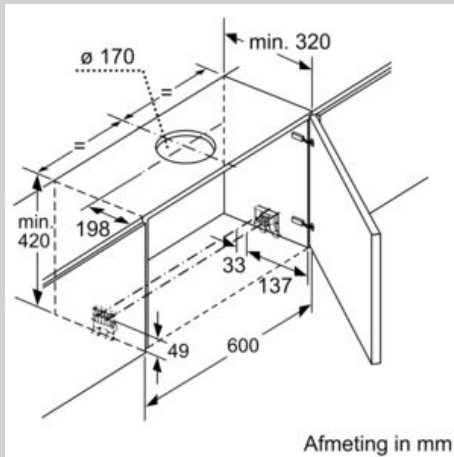

Uitrusting

Technische Data

Uitvoering : Pull-out
Keurmerken : CE, Eurasian, VDE
Lengte elektriciteits snoer : 175 cm
Inbouwafmetingen (hxbxd) : 385mm x 524.0mm x 290mm mm
en: Minimum distance above an electric hob : 430 mm
en: Minimum distance above a gas hob : 650 mm
Nettogewicht : 12,316 kg
Soort besturing : Elektronisch
Instelling afzuigvermogen : 3-standen + 2 intensief
Maximale afzuigcapaciteit luchtafvoer : 381 m³/h
Max. capaciteit recirculatie intensiefstand : 628 m³/h
Maximale afzuigcapaciteit recirculatie : 358 m³/h
Afzuigcapaciteit intensiefstand : 677 m³/h
Aantal lampen : 2
Geluidsniveau : 56 dB(A) re 1 pW
Diameter luchtafvoer min/max : 150 / 120 mm
Materiaal vetfilter : Roestvrijstaal wasbaar
EAN-code : 4242004197553
Aansluitwaarde : 146 W
Minimale smeltveiligheid : 10 A
Spanning : 220-240 V
Frequentie : 50; 60 Hz
Type stekker : Schuko-/Gardy. met aarding
Type installatie : Inbouw

4 242004 197553

N 90, Vlakscherm afzuigkappen, 60 cm, inox
D46PU54X0

Maatschetsen

Afmeting in mm

Afmeting in mm

Afmeting in mm

De aansluiting van de afzuigkap is afhankelijk van de afmeting van de aansluiting van de afzuigkap.

Afmeting in mm

Afmeting in mm

Positie LED lampen
Achterwandpaneel max. 20 mm

Afmeting in mm