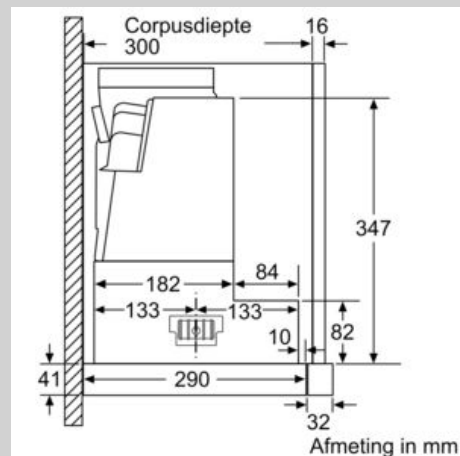

Uitrusting

Technische Data

Uitvoering : Pull-out
Keurmerken : CE, Eurasian, VDE
Lengte elektriciteits snoer : 175 cm
Inbouwafmetingen (hxbxd) : 385mm x 524.0mm x 290mm mm
en: Minimum distance above an electric hob : 430 mm
en: Minimum distance above a gas hob : 650 mm
Nettogewicht : 12,316 kg
Soort besturing : Elektronisch
Instelling afzuigvermogen : 3-standen + 2 intensief
Maximale afzuigcapaciteit luchtafvoer : 381 m³/h
Max. capaciteit recirculatie intensiefstand : 628 m³/h
Maximale afzuigcapaciteit recirculatie : 358 m³/h
Afzuigcapaciteit intensiefstand : 677 m³/h
Aantal lampen : 2
Geluidsniveau : 56 dB(A) re 1 pW
Diameter luchtafvoer min/max : 150 / 120 mm
Materiaal vetfilter : Roestvrijstaal wasbaar
EAN-code : 4242004197553
Aansluitwaarde : 146 W
Minimale smeltveiligheid : 10 A
Spanning : 220-240 V
Frequentie : 50; 60 Hz
Type stekker : Schuko-/Gardy. met aarding
Type installatie : Inbouw

4 242004 197553

N 90, Vlakscherm afzuigkappen, 60 cm, inox
D46PU54X0

Maatschetsen

Afmeting in mm

Afmeting in mm

Afmeting in mm

De aansluiting van de afzuigkap is afhankelijk van de afmeting van de aansluiting van de afzuigkap.

Afmeting in mm

Afmeting in mm

Positie LED lampen
Achterwandpaneel max. 20 mm

Afmeting in mm