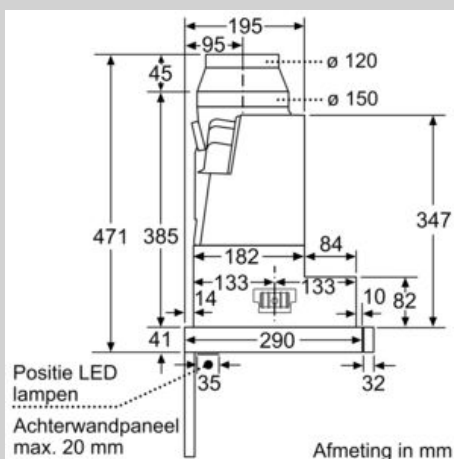

Uitrusting

Technische Data

Uitvoering : Pull-out
Keurmerken : CE, Eurasian, VDE
Lengte elektriciteits snoer : 175 cm
Inbouwafmetingen (hxbxd) : 385mm x 524.0mm x 290mm mm
en: Minimum distance above an electric hob : 430 mm
en: Minimum distance above a gas hob : 650 mm
Nettogewicht : 12,316 kg
Soort besturing : Elektronisch
Instelling afzuigvermogen : 3-standen + 2 intensief
Maximale afzuigcapaciteit luchtafvoer : 381 m³/h
Max. capaciteit recirculatie intensiefstand : 628 m³/h
Maximale afzuigcapaciteit recirculatie : 358 m³/h
Afzuigcapaciteit intensiefstand : 677 m³/h
Aantal lampen : 2
Geluidsniveau : 56 dB(A) re 1 pW
Diameter luchtafvoer min/max : 150 / 120 mm
Materiaal vetfilter : Roestvrijstaal wasbaar
EAN-code : 4242004197553
Aansluitwaarde : 146 W
Minimale smeltveiligheid : 10 A
Spanning : 220-240 V
Frequentie : 50; 60 Hz
Type stekker : Schuko-/Gardy. met aarding
Type installatie : Inbouw

4 242004 197553

N 90, Vlakscherm afzuigkappen, 60 cm, inox
D46PU54X0

Maatschetsen

Afmeting in mm

Afmeting in mm

Afmeting in mm

De aansluiting van de afzuigkap is afhankelijk van de afmeting van de aansluiting van de afzuigkap.

Afmeting in mm

Afmeting in mm

Positie LED lampen
Achterwandpaneel max. 20 mm

Afmeting in mm