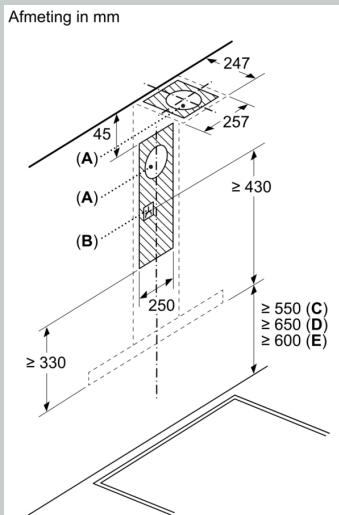

Uitrusting:

- Box design
- Metalen vetfilters, vaatwasserbestendig
- 2 x 1,5 W LED verlichting
- Kleurtemperatuur: 3500 K
- Lichtintensiteit: 99 lux

Technische data:

Technische specificaties:

- Afmetingen luchtafvoer (hxbxd):
- 63.5 cm-96.5 cm x 60.0 cm x 50.0 cm
- Afmetingen recirculatie (hxbxd):
- 63.5 cm-107.5 cm x 60.0 cm x 50.0 cm
- Lengte aansluitsnoer 1.3 m
- Aansluitwaarde: 100 W
- Voor recirculatie werking is een startset of CleanAir unit benodigd
- Diameter luchtafvoeraansluiting Ø 150 mm, 120 mm

* Volgens de EU-norm nr. 65/2014

N 30, WANDSCHOUWKAP, 60 CM, ROESTVRIJ
STAAL
D62BBC0N0

Bij gebruik van een achterwand moet met het design van het apparaat rekening worden gehouden. Afmeting in mm

- A: Elektrisch
- B: Gas - vanaf bovenrand van pandrager
- C: Elektrisch - voor Australië en Nieuw-Zeeland