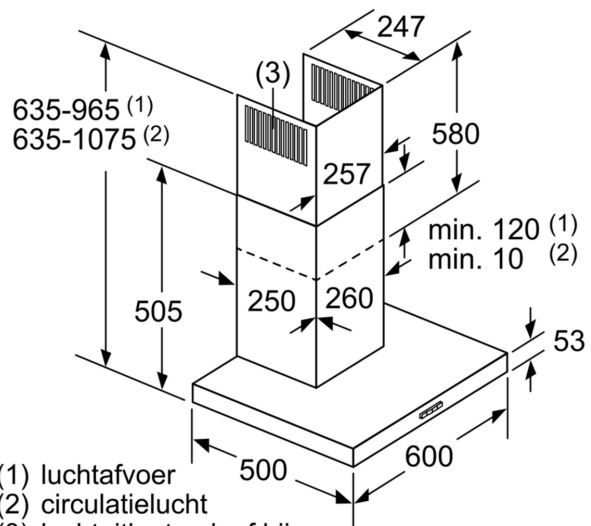

- (1) luchtafvoer
  - (2) circulatielucht
  - (3) luchtuitlaat - sleuf bij Luchtafvoer naar onderen monteren
2. Afmeting in mm