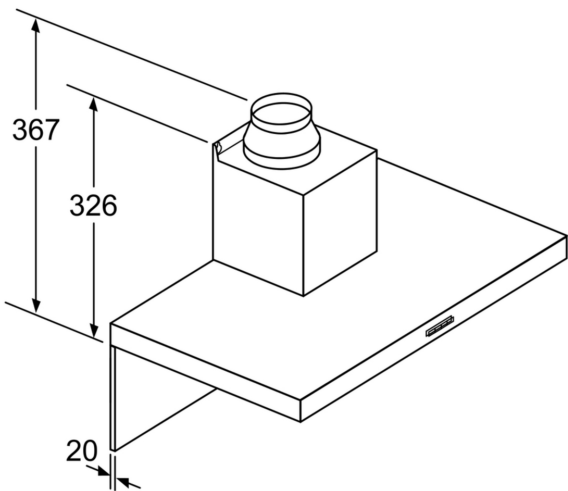

Uitvoering:	Wandmodel
Lengte elektriciteitsnoer:	130.0 cm
Hoogte afvoerbuys min/max:	583-912/583-1022 mm
Hoogte:	53 mm
Minimum afstand boven een elektrische kookplaat :	550 mm
Minimum afstand boven een gaskookplaat :	650 mm
Nettogewicht:	10.4 kg
Soort besturing:	Mechanisch
Instelling afzuigvermogen:	3 standen
Maximale afzuigcapaciteit luchtafvoer:	365 m ³ /h
Maximale afzuigcapaciteit recirculatie:	240 m ³ /h
Maximale luchtstroom:	365 m ³ /h
Aantal lampen:	2
Geluidsniveau:	63 dB(A) re 1 pW
Diameter luchtafvoer min/max:	120 / 150 mm
Materiaal vetfilter:	Aluminium, vaatwasbestendig
EAN-code:	4242004223986
Aansluitwaarde:	100 W
Minimale smeltveiligheid:	10 A
Spanning:	220-240 V
Frequentie:	50; 60 Hz
Type stekker:	Schuko-/Gardy. met aarding (meegeleverd)
Type installatie:	Wandmodel

Uitrusting:

- Box design
- Metalen vetfilters, vaatwasserbestendig
- 2 x 1,5 W LED verlichting
- Kleurtemperatuur: 3500 K
- Lichtintensiteit: 99 lux

Technische data:

Technische specificaties:

- Afmetingen luchtafvoer (hxbxd):
- 63.5 cm-96.5 cm x 60.0 cm x 50.0 cm
- Afmetingen recirculatie (hxbxd):
- 63.5 cm-107.5 cm x 60.0 cm x 50.0 cm
- Lengte aansluitsnoer 1.3 m
- Aansluitwaarde: 100 W
- Voor recirculatie werking is een startset of CleanAir unit benodigd
- Diameter luchtafvoeraansluiting Ø 150 mm, 120 mm

* Volgens de EU-norm nr. 65/2014

N 30, WANDSCHOUWKAP, 60 CM, ROESTVRIJ
STAAL
D62BBC0N0

Bij gebruik van een achterwand moet met het design van het apparaat rekening worden gehouden. Afmeting in mm

- A: Elektrisch
- B: Gas - vanaf bovenrand van pandrager
- C: Elektrisch - voor Australië en Nieuw-Zeeland