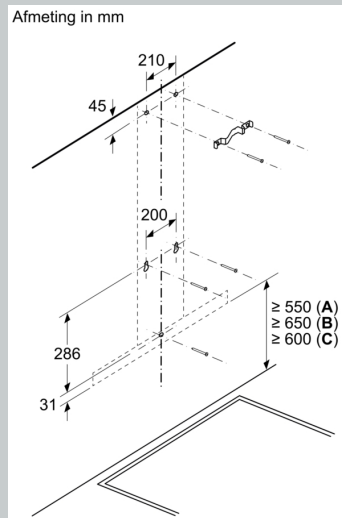

Uitvoering:	Wandmodel
Lengte elektriciteitsnoer:	130.0 cm
Hoogte afvoerbuys min/max:	583-912/583-1022 mm
Hoogte:	53 mm
Minimum afstand boven een elektrische kookplaat :	550 mm
Minimum afstand boven een gaskookplaat :	650 mm
Nettogewicht:	10.4 kg
Soort besturing:	Mechanisch
Instelling afzuigvermogen:	3 standen
Maximale afzuigcapaciteit luchtafvoer:	365 m ³ /h
Maximale afzuigcapaciteit recirculatie:	240 m ³ /h
Maximale luchtstroom:	365 m ³ /h
Aantal lampen:	2
Geluidsniveau:	63 dB(A) re 1 pW
Diameter luchtafvoer min/max:	120 / 150 mm
Materiaal vetfilter:	Aluminium, vaatwasbestendig
EAN-code:	4242004223986
Aansluitwaarde:	100 W
Minimale smeltveiligheid:	10 A
Spanning:	220-240 V
Frequentie:	50; 60 Hz
Type stekker:	Schuko-/Gardy. met aarding (meegeleverd)
Type installatie:	Wandmodel

Uitrusting:

- Box design
- Metalen vetfilters, vaatwasserbestendig
- 2 x 1,5 W LED verlichting
- Kleurtemperatuur: 3500 K
- Lichtintensiteit: 99 lux

Technische data:

Technische specificaties:

- Afmetingen luchtafvoer (hxbxd):
- 63.5 cm-96.5 cm x 60.0 cm x 50.0 cm
- Afmetingen recirculatie (hxbxd):
- 63.5 cm-107.5 cm x 60.0 cm x 50.0 cm
- Lengte aansluitsnoer 1.3 m
- Aansluitwaarde: 100 W
- Voor recirculatie werking is een startset of CleanAir unit benodigd
- Diameter luchtafvoeraansluiting Ø 150 mm, 120 mm

* Volgens de EU-norm nr. 65/2014

N 30, WANDSCHOUWKAP, 60 CM, ROESTVRIJ
STAAL
D62BBC0N0

Bij gebruik van een achterwand moet met het design van het apparaat rekening worden gehouden. Afmeting in mm

- A: Elektrisch
- B: Gas - vanaf bovenrand van pandrager
- C: Elektrisch - voor Australië en Nieuw-Zeeland