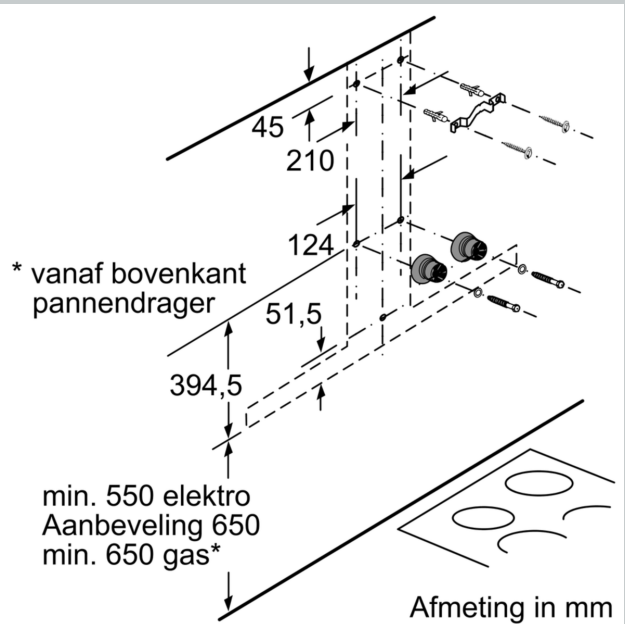

Uitrusting

Technische Data

Uitvoering:	Wandmodel
Lengte elektriciteitsnoer:	130.0 cm
Hoogte afvoerbuis min/max:	582-908/568-1018 mm
Hoogte:	46 mm
Minimum afstand boven een elektrische kookplaat :	550 mm
Minimum afstand boven een gaskookplaat :	650 mm
Nettogewicht:	14.1 kg
Soort besturing:	Elektronisch
Instelling afzuigvermogen:	3-standen + 2 intensief
Maximale afzuigcapaciteit luchtafvoer:	416 m ³ /h
Max. capaciteit recirculatie intensiefstand:	409 m ³ /h
Maximale afzuigcapaciteit recirculatie:	330 m ³ /h
Afzuigcapaciteit intensiefstand:	674 m ³ /h
Aantal lampen:	2
Geluidsniveau:	60 dB(A) re 1 pW
Diameter luchtafvoer min/max:	120 / 150 mm
Materiaal vetfilter:	Aluminium wasbaar
EAN-code:	4242004234876
Aansluitwaarde:	143 W
Minimale smeltveiligheid:	10 A
Spanning:	220-240 V
Frequentie:	50; 60 Hz
Type stekker:	Schuko-/Gardy. met aarding
Type installatie:	Wandmodel
Vertraging uitschakeling:	10 min

Uitrusting:

- Box design
- Metalen vetfilters, geschikt voor de vaatwasser
- Elektronische verzadigingsindicatie voor vetfilter(s) en koolstoffilter
- Touch Control (3 standen + 2 intensiefstanden) met 2x LED-aanduiding
- Intensiefstand met automatische terugschakeling na 6 minuten
- Automatische nalooptijd 10 minuten
- 2 x 1,5 W LED verlichting
- Softlight en dimfunctie voor de verlichting met traploze instelling van de lichtsterkte
- Kleurtemperatuur: 3500 K
- Lichtintensiteit: 267 lux
- EASY-wandbevestiging
- Afmetingen luchtafvoer (hxbxd):
- 61.4 cm-95.4 cm x 59.8 cm x 50.0 cm
- Afmetingen recirculatie (hxbxd):
- 61.4 cm-106.4 cm x 59.8 cm x 50.0 cm
- Lengte aansluitsnoer 1.3 m
- Aansluitwaarde: 143 W
- Voor recirculatie werking is een startset of CleanAir unit benodigd
- Diameter luchtafvoeraansluiting ø 150 mm, 120 mm

N 70, WANDSCHOUWKAP, 60 CM, INOX
D65BCP2N0

Maatschetsen

Afmeting in mm

- A: Luchtafvoer
- B: Circulatielucht
- C: Luchtuitlaat - sleuf bij luchtafvoer naar onderen monteren

Afmeting in mm

Afmeting in mm

Afmeting in mm