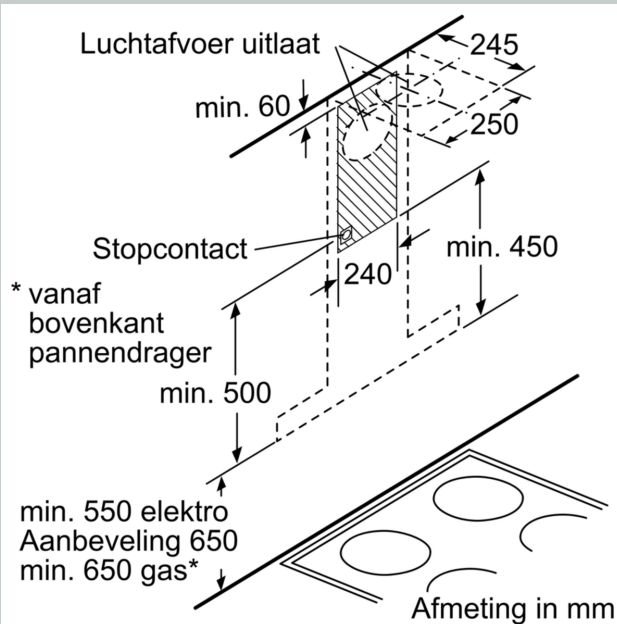

Uitrusting

Technische Data

Uitvoering:	Wandmodel
Lengte elektriciteitsnoer:	130.0 cm
Hoogte afvoerbuis min/max:	582-908/568-1018 mm
Hoogte:	46 mm
Minimum afstand boven een elektrische kookplaat :	550 mm
Minimum afstand boven een gaskookplaat :	650 mm
Nettogewicht:	14.1 kg
Soort besturing:	Elektronisch
Instelling afzuigvermogen:	3-standen + 2 intensief
Maximale afzuigcapaciteit luchtafvoer:	416 m ³ /h
Max. capaciteit recirculatie intensiefstand:	409 m ³ /h
Maximale afzuigcapaciteit recirculatie:	330 m ³ /h
Afzuigcapaciteit intensiefstand:	674 m ³ /h
Aantal lampen:	2
Geluidsniveau:	60 dB(A) re 1 pW
Diameter luchtafvoer min/max:	120 / 150 mm
Materiaal vetfilter:	Aluminium wasbaar
EAN-code:	4242004234876
Aansluitwaarde:	143 W
Minimale smeltveiligheid:	10 A
Spanning:	220-240 V
Frequentie:	50; 60 Hz
Type stekker:	Schuko-/Gardy. met aarding
Type installatie:	Wandmodel
Vertraging uitschakeling:	10 min

Uitrusting:

- Box design
- Metalen vetfilters, geschikt voor de vaatwasser
- Elektronische verzadigingsindicatie voor vetfilter(s) en koolstoffilter
- Touch Control (3 standen + 2 intensiefstanden) met 2x LED-aanduiding
- Intensiefstand met automatische terugschakeling na 6 minuten
- Automatische nalooptijd 10 minuten
- 2 x 1,5 W LED verlichting
- Softlight en dimfunctie voor de verlichting met traploze instelling van de lichtsterkte
- Kleurtemperatuur: 3500 K
- Lichtintensiteit: 267 lux
- EASY-wandbevestiging
- Afmetingen luchtafvoer (hxbxd):
- 61.4 cm-95.4 cm x 59.8 cm x 50.0 cm
- Afmetingen recirculatie (hxbxd):
- 61.4 cm-106.4 cm x 59.8 cm x 50.0 cm
- Lengte aansluitsnoer 1.3 m
- Aansluitwaarde: 143 W
- Voor recirculatie werking is een startset of CleanAir unit benodigd
- Diameter luchtafvoeraansluiting ø 150 mm, 120 mm

N 70, WANDSCHOUWKAP, 60 CM, INOX
D65BCP2N0

Maatschetsen

Afmeting in mm

- A: Luchtafvoer
- B: Circulatielucht
- C: Luchtuitlaat - sleuf bij luchtafvoer naar onderen monteren

Afmeting in mm

Afmeting in mm

Afmeting in mm