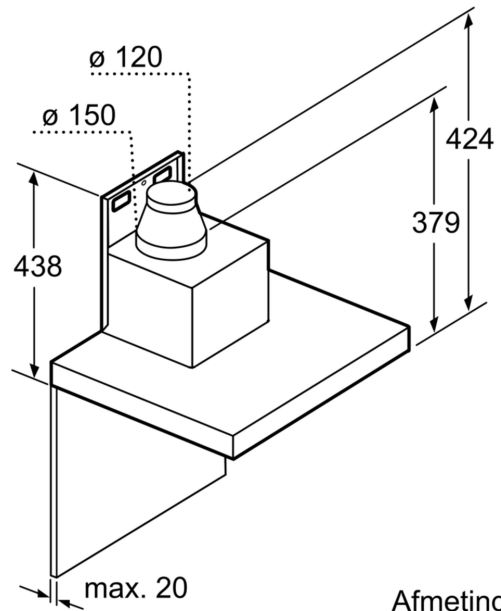

Uitrusting

Technische Data

Uitvoering:	Wandmodel
Lengte elektriciteitsnoer:	130.0 cm
Hoogte afvoerbuis min/max:	582-908/568-1018 mm
Hoogte:	46 mm
Minimum afstand boven een elektrische kookplaat :	550 mm
Minimum afstand boven een gaskookplaat :	650 mm
Nettogewicht:	14.1 kg
Soort besturing:	Elektronisch
Instelling afzuigvermogen:	3-standen + 2 intensief
Maximale afzuigcapaciteit luchtafvoer:	416 m ³ /h
Max. capaciteit recirculatie intensiefstand:	409 m ³ /h
Maximale afzuigcapaciteit recirculatie:	330 m ³ /h
Afzuigcapaciteit intensiefstand:	674 m ³ /h
Aantal lampen:	2
Geluidsniveau:	60 dB(A) re 1 pW
Diameter luchtafvoer min/max:	120 / 150 mm
Materiaal vetfilter:	Aluminium wasbaar
EAN-code:	4242004234876
Aansluitwaarde:	143 W
Minimale smeltveiligheid:	10 A
Spanning:	220-240 V
Frequentie:	50; 60 Hz
Type stekker:	Schuko-/Gardy. met aarding
Type installatie:	Wandmodel
Vertraging uitschakeling:	10 min

Uitrusting:

- Box design
- Metalen vetfilters, geschikt voor de vaatwasser
- Elektronische verzadigingsindicatie voor vetfilter(s) en koolstoffilter
- Touch Control (3 standen + 2 intensiefstanden) met 2x LED-aanduiding
- Intensiefstand met automatische terugschakeling na 6 minuten
- Automatische nalooptijd 10 minuten
- 2 x 1,5 W LED verlichting
- Softlight en dimfunctie voor de verlichting met traploze instelling van de lichtsterkte
- Kleurtemperatuur: 3500 K
- Lichtintensiteit: 267 lux
- EASY-wandbevestiging
- Afmetingen luchtafvoer (hxbxd):
- 61.4 cm-95.4 cm x 59.8 cm x 50.0 cm
- Afmetingen recirculatie (hxbxd):
- 61.4 cm-106.4 cm x 59.8 cm x 50.0 cm
- Lengte aansluitsnoer 1.3 m
- Aansluitwaarde: 143 W
- Voor recirculatie werking is een startset of CleanAir unit benodigd
- Diameter luchtafvoeraansluiting ø 150 mm, 120 mm

N 70, WANDSCHOUWKAP, 60 CM, INOX
D65BCP2N0

Maatschetsen

Afmeting in mm

- A: Luchtafvoer
- B: Circulatielucht
- C: Luchtuitlaat - sleuf bij luchtafvoer naar onderen monteren

Afmeting in mm

Afmeting in mm

Afmeting in mm