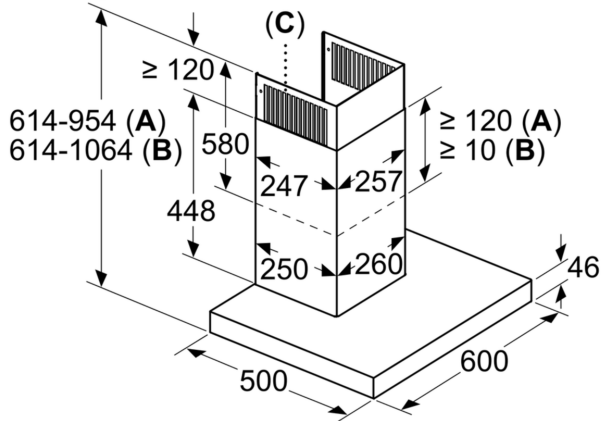

N 70, WANDSCHOUWKAP, 60 CM, INOX
D65BCP2N0

Maatschetsen

Afmeting in mm

- A: Luchtafvoer
- B: Circulatielucht
- C: Luchtuitlaat - sleuf bij luchtafvoer naar onderen monteren