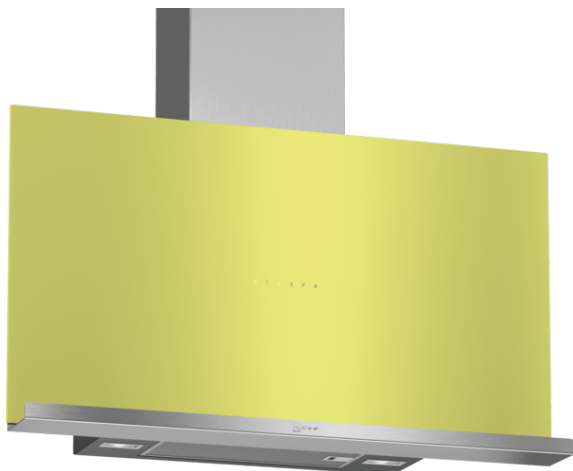

N 70, Wandschouwkap, 90 cm, groen
D95FRM1G0

Optionele accessoires

Z50XPP0X0	Regeneerebaar koolfilter (vervanging)
Z51AF1X6	Integreer. Cleanair Plus recirc. set
Z51AFR0X0	regeneereer. recirc. set (zonder schacht)
Z51AFS0X0	Regeneerebaar recirculatieset
Z51AFT0X0	Recirculatieset (zonder schacht)
Z51AFU0X0	Recirculatieset
Z51AFV1X6	CleanAir Plus recirc.set, zonder schacht
Z51AXC1N6	Cleanair Plus recirculatieset
Z51AXK0N0	Schachtverlenging 1000 mm
Z51AXL0N0	Schachtverlenging 1500 mm
Z53XXB1X6	CleanAir Plus koolfilter (vervanging)

Uitrusting

Technische Data

Uitvoering : Schouw
Keurmerken : CE, Eurasian, VDE
Lengte elektriciteitsnoer (cm) : 130
Hoogte apparaat, zonder schacht (mm) : 430
en: Minimum distance above an electric hob : 450
Nettogewicht (kg) : 27,862
Soort besturing : Elektronisch
Maximale afzuigcapaciteit luchtafvoer (m³/h) : 405
Max. capaciteit recirculatie intensiefstand (m³/h) : 563.0
Maximale afzuigcapaciteit recirculatie (m³/h) : 315
Afzuigcapaciteit intensiefstand (m³/h) : 739
Aantal lampen : 2
Geluidsniveau (dB (A) re 1pW) : 58
Diameter luchtafvoer min/max (mm/mm) : 120 / 150
Materiaal vetfilter : Aluminium wasbaar
EAN-code : 4242004210139
Aansluitwaarde (W) : 143
Minimale smeltveiligheid (A) : 10
Spanning (V) : 220-240
Frequentie (Hz) : 60; 50
Type stekker : Schuko-/Gardy. met aarding
Type installatie : Wandmodel