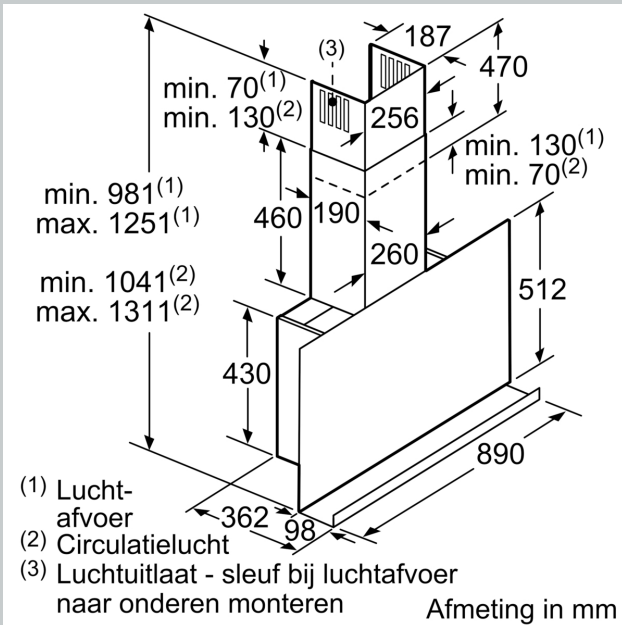

N 70, WANDSCHOUWKAP, 90 CM, ZWART GLAS
D95FRM1S0

Apparaat in circulatiebedrijf
zonder kanaal Circulatieset
noodzakelijk

Afmeting in mm