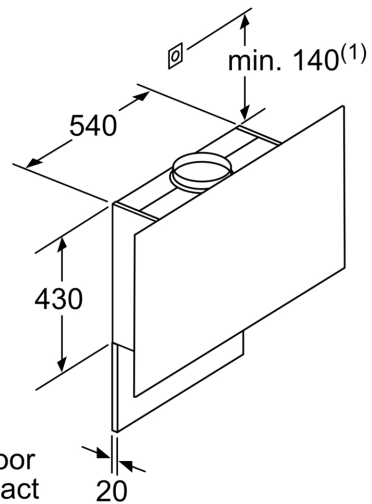

### Technische specificaties:

- Afmetingen luchtafvoer (hxbxd):
  - 98.1 cm-125.1 cm x 89.0 cm x 36.2 cm
- Afmetingen recirculatie met schacht (hxbxd):
  - 104.1 cm-131.1 cm x 89 cm x 36.2 cm
- Afmetingen recirculatie zonder schacht (hxbxd): 512 mm x 890 mm x 362 mm
- Diameter luchtafvoeraansluiting Ø 150 mm, 120 mm
- Aansluitwaarde: 143 W
- Bij recirculatiewerking ook zonder schacht mogelijk
- Voor recirculatie is een koolfilter startset of een cleanAir koolfilter unit (optionele accessoire) nodig
- Combinatie met gaskookplaat niet toegestaan
- Energieklasse vetfilter: B
- Max. geluidsniveau op normaalstand: 58 dB
- Voor wandmontage

N 70, WANDSCHOUWKAP, 90 CM, ZWART GLAS  
D95FRM1S0

Apparaat in circulatiebedrijf  
zonder kanaal Circulatieset  
noodzakelijk

Afmeting in mm

Afmeting in mm

(1) Positie voor  
stopcontact

Rekening houden met de maximale  
dikte van de achterwand.

Afmeting in mm