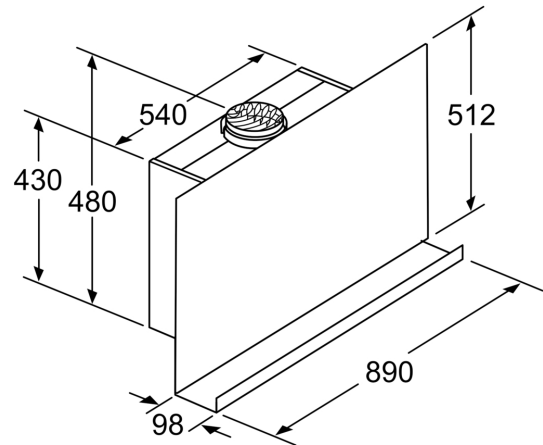

N 70, WANDSCHOUWKAP, 90 CM, ZWART GLAS
D95FRM1S0

Apparaat in circulatiebedrijf
zonder kanaal Circulatieset
noodzakelijk

Afmeting in mm