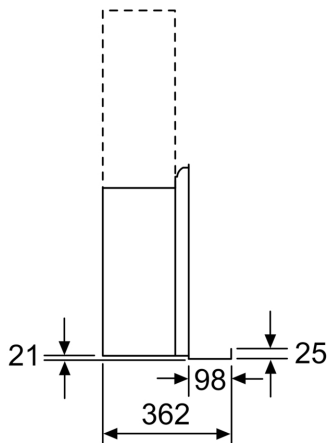

### Technische specificaties:

- Afmetingen luchtafvoer (hxbxd):
  - 98.1 cm-125.1 cm x 89.0 cm x 36.2 cm
- Afmetingen recirculatie met schacht (hxbxd):
  - 104.1 cm-131.1 cm x 89 cm x 36.2 cm
- Afmetingen recirculatie zonder schacht (hxbxd): 512 mm x 890 mm x 362 mm
- Diameter luchtafvoeraansluiting Ø 150 mm, 120 mm
- Aansluitwaarde: 143 W
- Bij recirculatiewerking ook zonder schacht mogelijk
- Voor recirculatie is een koolfilter startset of een cleanAir koolfilter unit (optionele accessoire) nodig
- Combinatie met gaskookplaat niet toegestaan
- Energieklasse vetfilter: B
- Max. geluidsniveau op normaalstand: 58 dB
- Voor wandmontage

N 70, WANDSCHOUWKAP, 90 CM, ZWART GLAS  
D95FRM1S0

Apparaat in circulatiebedrijf  
zonder kanaal Circulatieset  
noodzakelijk

Afmeting in mm

Afmeting in mm

(1) Positie voor  
stopcontact

Rekening houden met de maximale  
dikte van de achterwand.

Afmeting in mm