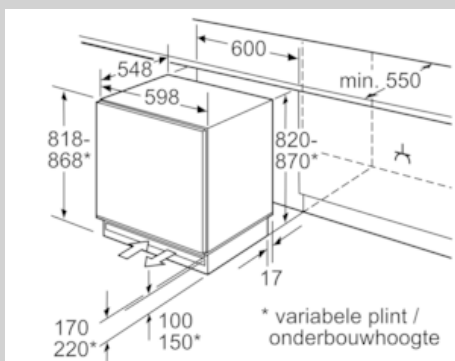

4 242004 149736

N 50, Onderbouwvriezer, 82 x 59.8 cm
G4344X8

COOKING PASSION SINCE 1877

Uitrusting

Uitrusting:

- Totale netto inhoud: 98 liter
- SoftClose deursluiting
- Supervriezen met autom.terugschakeling
- Optisch en akoestisch waarschuwingssysteem
- Draairichting deur(en) rechts, verwisselbaar

4-Sterren vriesruimte:

- Invriescapaciteit: 12 kg per 24 uur
- Bewaartijd bij storing: 23 uur
- 3 Transparante vriesladen
- Ijsblokkesschaal met deksel

Technische specificaties:

- Inbouwmaten (hxbxd):
82 x 60 x 55 cm
- Klimaatklasse: SN-ST
- Geluidsniveau: 38 dB(A) re 1 pW
- Aansluitwaarde: 90 W

N 50, Onderbouwvriezer, 82 x 59.8 cm
G4344X8

Maatschetsen

Plaats voor elektrische aansluitingen aan de zijkant rechts of links naast het apparaat. Be- en ontluchting in plint.

Afmeting in mm