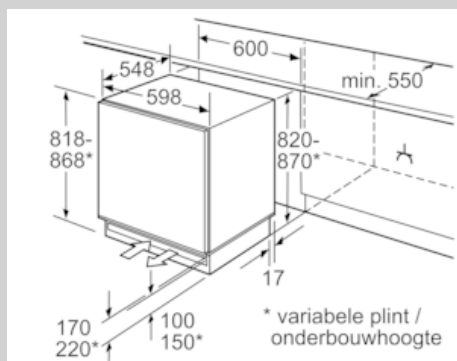

4 242004 149736

N 50, Onderbouwvriezer, 82 x 59.8 cm
G4344X8

COOKING PASSION SINCE 1877

Uitrusting

Uitrusting:

- Totale netto inhoud: 98 liter
- SoftClose deursluiting
- Supervriezen met autom.terugschakeling
- Optisch en akoestisch waarschuwingssysteem
- Draairichting deur(en) rechts, verwisselbaar

4-Sterren vriesruimte:

- Invriescapaciteit: 12 kg per 24 uur
- Bewaartijd bij storing: 23 uur
- 3 Transparante vriesladen
- Ijsblokkesschaal met deksel

Technische specificaties:

- Inbouwmaten (hxbxd):
82 x 60 x 55 cm
- Klimaatklasse: SN-ST
- Geluidsniveau: 38 dB(A) re 1 pW
- Aansluitwaarde: 90 W

N 50, Onderbouwvriezer, 82 x 59.8 cm
G4344X8

Maatschetsen

Plaats voor elektrische aansluitingen aan de zijkant rechts of links naast het apparaat. Be- en ontluchting in plint.

Afmeting in mm