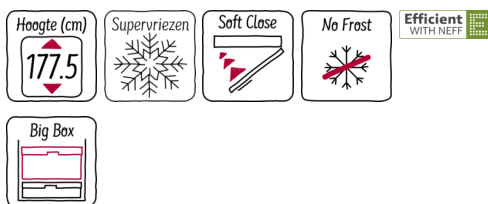

De integreerbare "Cool Deluxe" vriezer met elektronische temperatuurregeling en plezierige ledverlichting aan de binnenzijde.

- ✓ NoFrost: nooit meer handmatig ontdooien. Dankzij de luchtcirculatie blijft de lucht droog en kan er geen ijs ontstaan.
- ✓ BigBox: bijzonder veel bewaar ruimte voor grote producten.
- ✓ Supervriezen: met Supervriezen wordt de temperatuur tijdelijk nog lager gezet - ideaal voor het invriezen van nieuw toegevoegde etenswaren.
- ✓ SoftClose: de deur sluit automatisch en zacht vanaf een openingshoek van 20° of minder.
- ✓ A++: zeer energiezuinig apparaat.
- ✓ NoFrost: nooit meer handmatig ontdooien. Dankzij de luchtcirculatie blijft de lucht droog en kan er geen ijs ontstaan.
- ✓ BigBox: bijzonder veel bewaar ruimte voor grote producten.
- ✓ Supervriezen: met Supervriezen wordt de temperatuur tijdelijk nog lager gezet - ideaal voor het invriezen van nieuw toegevoegde etenswaren.
- ✓ SoftClose: de deur sluit automatisch en zacht vanaf een openingshoek van 20° of minder.
- ✓ A++: zeer energiezuinig apparaat.

Uitrusting

Technische Data

Temperatuur in display vriezer : Digitaal
Verlichting : Ja
Productcategorie : Vriestkast
Uitvoering : Inbouw
Meubeldeur opties : Niet mogelijk
No-frost systeem : Koelkast en vriezer
Hoogte apparaat (mm) : 1772
Breedte apparaat (mm) : 556
Diepte apparaat (mm) : 545
Afmetingen inclusief verpakking hxbxd (mm) : 1980 x 660 x 630
Nettogewicht (kg) : 73,719
Brutogewicht (kg) : 79,2
Aansluitwaarde (W) : 120
Minimale smeltveiligheid (A) : 10
Frequentie (Hz) : 50
Keurmerken : CE, VDE
Lengte elektriciteits snoer (cm) : 230
Deurscharnier : Links verwisselbaar
Maximale bewaar duur bij stroomuitval (uren) : 20
Kleur en materiaal ombouw : White
Alarmsignaal bij storing : Optisch en akoestisch
Deur afsluitbaar : Nee
Aantal vriesladen/manden : 5
Aantal vriesvakken met klep : 2
EAN-code : 4242004124689
Merk : Neff
Productnaam : G8320X0
Productcategorie : Vriestkast
Energie-efficiëntieklasse (2010/30/EG) : A++
Energieverbruik per jaar (kWh/annum) - NIEUW (2010/30/EG) : 242,00
Netto inhoud (l) - nieuw (2010/30/EC) : 210
No-frost systeem : Koelkast en vriezer
Bewaartijd bij storing (u) : 20
Invriescapaciteit in 24 uur (kg/24u) - nieuw (2010/30/EC) : 18
Klimaatklasse : SN-T
Geluidsniveau (dB (A) re 1pW) : 42
Type installatie : Volledig geïntegreerd