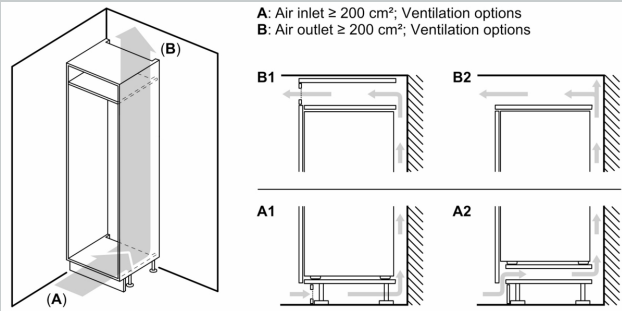

4-Sterren vriesruimte:

- Netto inhoud vriesruimte: 72 liter
- 3 Transparante vrieslades
- Invriescapaciteit: 4.4 kg per 24 uur
- Bewaartijd bij storing: 13 uur

Technische specificaties:

- Inbouwmaten (hxbxd):
- 72 x 56 x 55 cm
- Aansluitwaarde: 90 W
- Netspanning 220 - 240 V
- Klimaatklasse: SN-T

Toebehoren

- IJblokjesvorm

N 50, 71.2 X 55.8 CM, VLAKSCHARNIER
G1113FE0

Maatschetsen

Maximaal toegestaan gewicht van de fronten van de eenheden
Gemonteerde fronten van eenheden die het toegestane gewicht overschrijden kunnen schade veroorzaken en resulteren in functionele beperkingen van de scharnieren