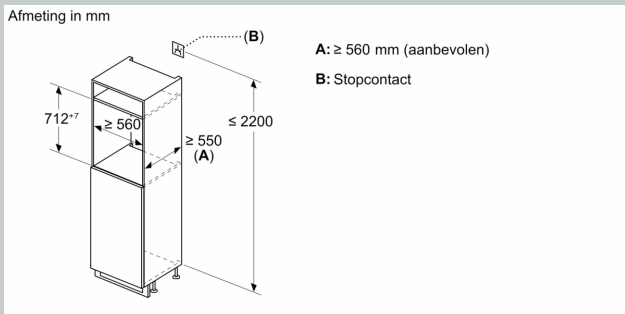

Afmeting in mm
Aanbeveling tussenruimtes voor vlakscharnier

F	R	X
16-19	0-3	2,5
20	0-1	3
	2-3	2,5
21	0-1	3
	2-3	2,5
22	0	4
	1	3,5
	2-3	3

Afmeting in mm

De in de tabel aanbevolen tussenruimtes moeten worden aangehouden, om een botsingsvrije opening van de apparaatdeuren te waarborgen en beschadiging aan keukenmeubels te vermijden.