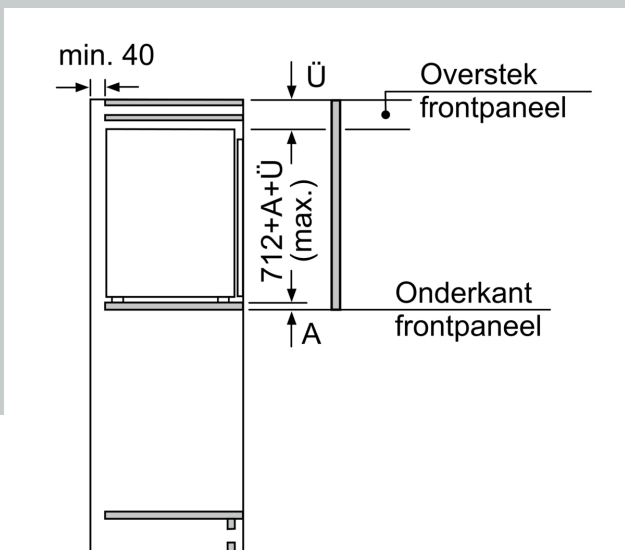

Afmeting in mm
Aanbeveling tussenruimtes voor vlakscharnier

F	R	X
16-19	0-3	2,5
20	0-1	3
	2-3	2,5
21	0-1	3
	2-3	2,5
22	0	4
	1	3,5
	2-3	3

Afmeting in mm

De in de tabel aanbevolen tussenruimtes moeten worden aangehouden, om een botsingsvrije opening van de apparaatdeuren te waarborgen en beschadiging aan keukenmeubels te vermijden.