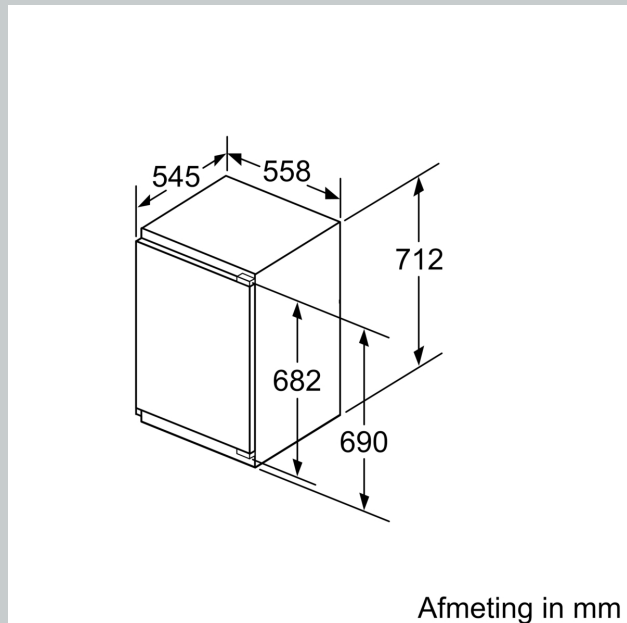

4-Sterren vriesruimte:

- Netto inhoud vriesruimte: 72 liter
- 3 Transparante vrieslades
- Invriescapaciteit: 4.4 kg per 24 uur
- Bewaartijd bij storing: 13 uur

Technische specificaties:

- Inbouwmaten (hxbxd):
- 72 x 56 x 55 cm
- Aansluitwaarde: 90 W
- Netspanning 220 - 240 V
- Klimaatklasse: SN-T

Toebehoren

- IJblokjesvorm

N 50, 71.2 X 55.8 CM, VLAKSCHARNIER
G1113FE0

Maatschetsen

Maximaal toegestaan gewicht van de fronten van de eenheden
Gemonteerde fronten van eenheden die het toegestane gewicht overschrijden kunnen schade veroorzaken en resulteren in functionele beperkingen van de scharnieren

A	B	C	D
1500-1750	22	22	
720-1400	19	19	B+5 / C+5
A1	15	19	
A2	15	19	

Afmeting in mm
Aanbeveling tussenruimtes voor vlakscharnier

F	R	X
16-19	0-3	2,5
20	0-1	3
	2-3	2,5
21	0-1	3
	2-3	2,5
22	0	4
	1	3,5
	2-3	3