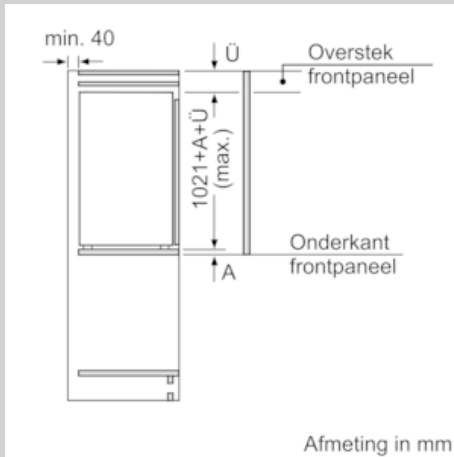

Technische specificaties:

- Inbouwmaten (hxbxd):
102.5 x 56 x 55 cm
- Klimaatklasse: SN-T
- Geluidsniveau: 37 dB(A) re 1 pW
- Aansluitwaarde: 120 W

N 70, Inbouw vriezer, 102.1 x 55.8 cm
G17313C30

COOKING PASSION SINCE 1877

Maatschetsen

Afmeting in mm

Afmeting in mm
Aanbeveling tussenruimtes voor vlakscharnier

F	R	X
16-19	0-3	2,5
20	0-1	3
	2-3	2,5
21	0-1	3
	2-3	2,5
22	0	4
	1	3,5
	2-3	3

De in de tabel aanbevolen tussenruimtes moeten worden aangehouden, om een botsingsvrije opening van de apparaatdeuren te waarborgen en beschadiging aan keukenmeubels te vermijden.