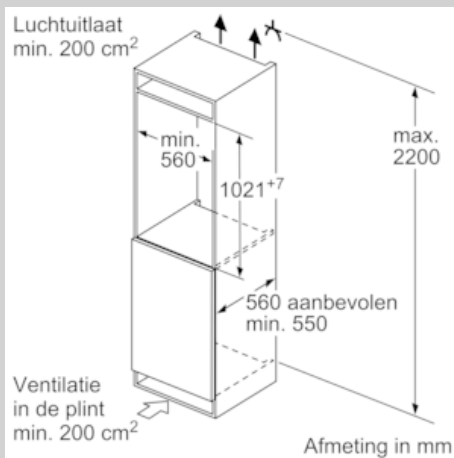

Technische specificaties:

- Inbouwmaten (hxbxd):
102.5 x 56 x 55 cm
- Klimaatklasse: SN-T
- Geluidsniveau: 37 dB(A) re 1 pW
- Aansluitwaarde: 120 W

N 70, Inbouw vriezer, 102.1 x 55.8 cm
G17313C30

COOKING PASSION SINCE 1877

Maatschetsen

Afmeting in mm

Afmeting in mm
Aanbeveling tussenruimtes voor vlakscharnier

F	R	X
16-19	0-3	2,5
20	0-1	3
	2-3	2,5
21	0-1	3
	2-3	2,5
22	0	4
	1	3,5
	2-3	3

De in de tabel aanbevolen tussenruimtes moeten worden aangehouden, om een botsingsvrije opening van de apparaatdeuren te waarborgen en beschadiging aan keukenmeubels te vermijden.

Afmeting in mm

Afmeting in mm