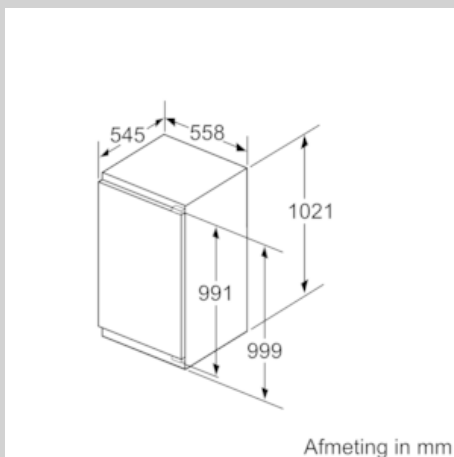

Technische specificaties:

- Inbouwmaten (hxbxd):
102.5 x 56 x 55 cm
- Klimaatklasse: SN-T
- Geluidsniveau: 37 dB(A) re 1 pW
- Aansluitwaarde: 120 W

N 70, Inbouw vriezer, 102.1 x 55.8 cm
G17313C30

COOKING PASSION SINCE 1877

Maatschetsen

Afmeting in mm

Afmeting in mm
Aanbeveling tussenruimtes voor vlakscharnier

F	R	X
16-19	0-3	2,5
20	0-1	3
	2-3	2,5
21	0-1	3
	2-3	2,5
22	0	4
	1	3,5
	2-3	3

De in de tabel aanbevolen tussenruimtes moeten worden aangehouden, om een botsingsvrije opening van de apparaatdeuren te waarborgen en beschadiging aan keukenmeubels te vermijden.

Afmeting in mm

Afmeting in mm