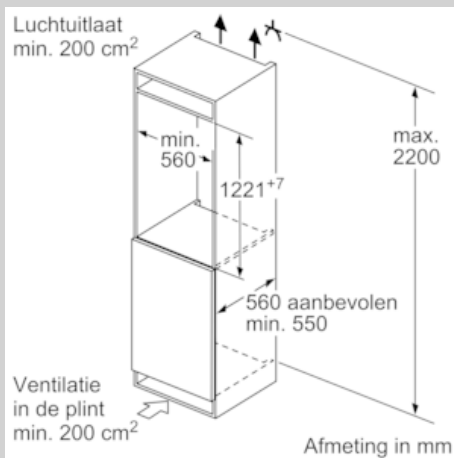

Uitrusting

Technische Data

Temperatuur in display vriezer : Digitaal
Verlichting : Nee
Productcategorie : Vriestkast
Uitvoering : Inbouw
Meubelkeur opties : Niet mogelijk
No-frost systeem : Koelkast en vriezer
Hoogte apparaat (mm) : 1221
Breedte apparaat (mm) : 558
Diepte apparaat (mm) : 545
Afmetingen inclusief verpakking hxbxd (mm) : 1290 x 640 x 620
Nettogewicht (kg) : 47,997
Brutogewicht (kg) : 51,2
Aansluitwaarde (W) : 120
Minimale smeltveiligheid (A) : 10
Frequentie (Hz) : 50
Keurmerken : CE, VDE
Lengte elektriciteits snoer (cm) : 230
Deurscharnier : Links verwisselbaar
Maximale bewaaruur bij stroomuitval (uren) : 23
Alarmsignaal bij storing : Optisch en akoestisch
Deur afsluitbaar : Nee
Aantal vriesladen/manden : 4
Aantal vriesvakken met klep : 1
EAN-code : 4242004199519
Merk : Neff
Productnaam : G17413C30
Productcategorie : Vriestkast
Energie-efficiëntieklasse (2010/30/EG) : A++
Energieverbruik per jaar (kWh/annum) - NIEUW (2010/30/EG) : 188,00
Netto inhoud (l) - nieuw (2010/30/EC) : 127
Bewaartijd bij storing (u) : 23
Invriescapaciteit in 24 uur (kg/24u) - nieuw (2010/30/EC) : 20
Klimaatklasse : SN-T
Geluidsniveau (dB (A) re 1pW) : 36
Type installatie : Volledig geïntegreerd

Technische specificaties:

- Inbouwmaten (hxbxd):
122.5 x 56 x 55 cm
- Klimaatklasse: SN-T
- Geluidsniveau: 36 dB(A) re 1 pW
- Aansluitwaarde: 120 W

N 70, Inbouw vriezer, 122.1 x 55.8 cm
G17413C30

COOKING PASSION SINCE 1877

Maatschetsen

Afmeting in mm

Afmeting in mm
Aanbeveling tussenruimtes voor vlakscharnier

	F	R	X
16-19	0-3	2,5	
	20	0-1	3
21	2-3	2,5	
	0-1	3	
22	2-3	2,5	
	0	4	
	1	3,5	
	2-3	3	

De in de tabel aanbevolen tussenruimtes moeten worden aangehouden, om een botsingsvrije opening van de apparaatdeuren te waarborgen en beschadiging aan keukenmeubels te vermijden.

Afmeting in mm

Afmeting in mm