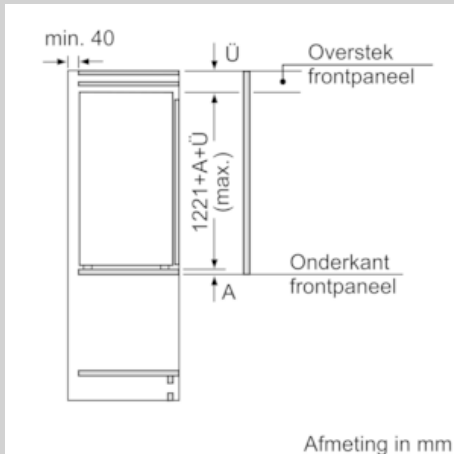

Technische specificaties:

- Inbouwmaten (hxbxd):
122.5 x 56 x 55 cm
- Klimaatklasse: SN-T
- Geluidsniveau: 36 dB(A) re 1 pW
- Aansluitwaarde: 120 W

N 70, Inbouw vriezer, 122.1 x 55.8 cm
G17413C30

COOKING PASSION SINCE 1877

Maatschetsen

Afmeting in mm

Afmeting in mm
Aanbeveling tussenruimtes voor vlakscharnier

	F	R	X
16-19	0-3	2,5	
	20	0-1	3
21	2-3	2,5	
	0-1	3	
22	2-3	2,5	
	0	4	
	1	3,5	
	2-3	3	

De in de tabel aanbevolen tussenruimtes moeten worden aangehouden, om een botsingsvrije opening van de apparaatdeuren te waarborgen en beschadiging aan keukenmeubels te vermijden.