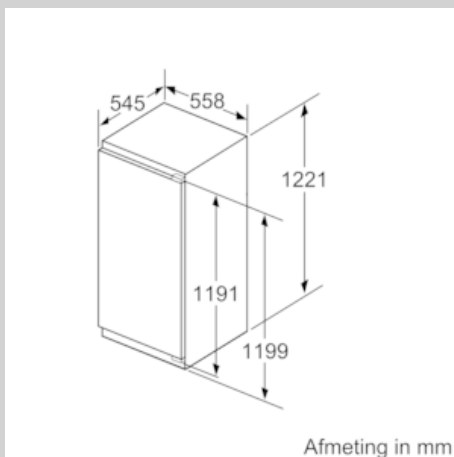

Technische specificaties:

- Inbouwmaten (hxbxd):
122.5 x 56 x 55 cm
- Klimaatklasse: SN-T
- Geluidsniveau: 36 dB(A) re 1 pW
- Aansluitwaarde: 120 W

N 70, Inbouw vriezer, 122.1 x 55.8 cm
G17413C30

COOKING PASSION SINCE 1877

Maatschetsen

Afmeting in mm

Afmeting in mm
Aanbeveling tussenruimtes voor vlakscharnier

	F	R	X
16-19	0-3	2,5	
	20	0-1	3
21	2-3	2,5	
	0-1	3	
22	2-3	2,5	
	0	4	
	1	3,5	
	2-3	3	

De in de tabel aanbevolen tussenruimtes moeten worden aangehouden, om een botsingsvrije opening van de apparaatdeuren te waarborgen en beschadiging aan keukenmeubels te vermijden.

Afmeting in mm

Afmeting in mm