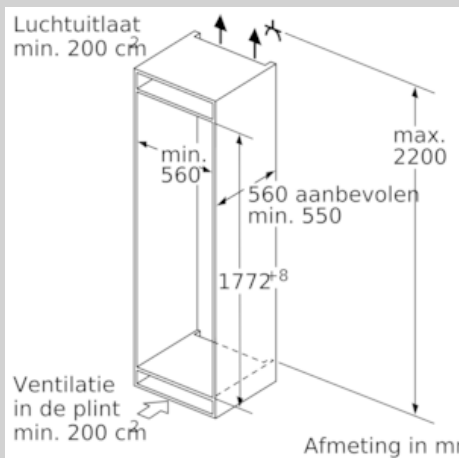

#### Technische specificaties:

- Inbouwmaten (hxbxd):  
177.5 x 56 x 55 cm
- Klimaatklasse: SN-T
- Geluidsniveau: 36 dB(A) re 1 pW
- Aansluitwaarde: 120 W

N 70, Inbouw vriezer, 177.2 x 55.8 cm  
G17813C30

Maatschetsen

Maximaal toegestaan gewicht van de meubelfronten

Gemonteerde meubeldeuren, die het toegestane gewicht overschrijden, kunnen tot beschadigingen en functiebeperkingen van het scharnier leiden.

T: Apparaatdeur- hoogte inclusief scharnieren in mm:	ongedempt scharnier, deur in kg:	gedempte scharnier, deur in kg:
1500-1750	22	22

Afmeting in mm

Aanbeveling tussenruimtes voor vlakscharnier

F	R	X
16-19	0-3	2,5
20	0-1	3
	2-3	2,5
21	0-1	3
	2-3	2,5
22	0	4
	1	3,5
	2-3	3