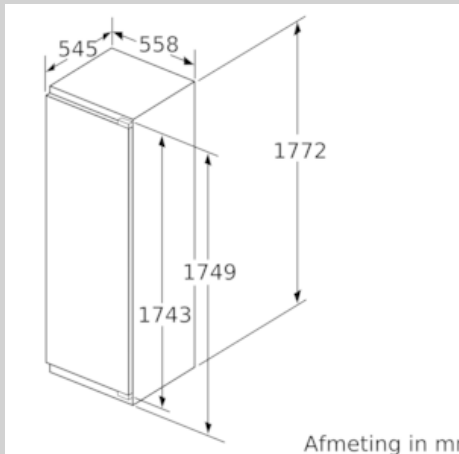

N 70, Inbouw vriezer, 177.2 x 55.8 cm
G17813C30

Maatschetsen