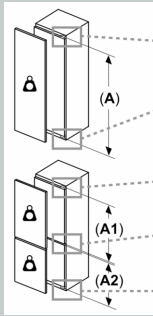

Technische specificaties

- Inbouwmaten (hxbxd):
- 177.5 x 56 x 55 cm
- Afmetingen (hxbxd):
- 177 x 56 x 55 cm
- Klimaatklasse: SN-T
- Draairichting deur(en) links, verwisselbaar
- Aansluitwaarde: 120 W
- Netspanning 220 - 240 V
- Lengte voedingskabel: 230 cm

Toebehoren:

- B**0031, IJblokjesvorm

N 90, INBOUW VRIEZER, 177.2 X 55.8 CM,
VLAKSCHARNIER MET SOFTCLOSE
G17815NE0

Maatschetsen

Luchtuitla
min. 200

Ventilatie
in de plint
min. 200

Maximaal to

Gemonteerd
gewicht over
en functiebe