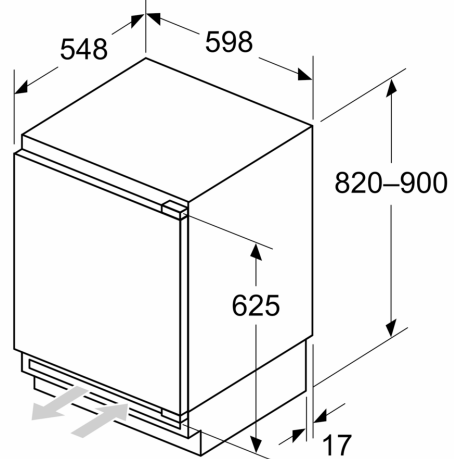

Technische specificaties:

- Inbouwmaten (hxbxd):
- 82 x 60 x 55 cm
- Afmetingen (hxbxd):
- 82 x 60 x 55 cm
- Klimaatklasse: SN-T
- Draairichting deur(en) rechts, verwisselbaar
- Netspanning 220 - 240 V
- Lengte voedingskabel: 230 cm

Toebehoren:

- 1 x Ijsblokjeschaal

N 70, INBOUW VRIEZER, 82 X 59.8 CM,
 VLAKSCHARNIER MET SOFTCLOSE
 GU7213DE0

Afmeting in mm
Aanbeveling tussenruimtes voor vlakscharnier

F	R	X
16-19	0-3	2,5
20	0-1	3
21	2-3	2,5
	0-1	3
22	2-3	2,5
	0	4
	1	3,5
	2-3	3

De in de tabel aanbevolen tussenruimtes moeten worden aangehouden, om een botsingsvrije opening van de apparaatdeuren te waarborgen en beschadiging aan keukenmeubels te vermijden.

Afmeting in mm

Afmeting in mm

A: Onderbouw hoogte
B: ≥ 560 mm (aanbevolen)

Ruimte voor elektrische aansluiting naast het apparaat aan de linker- of rechterzijde

Afmeting in mm

A: Luchtinvoeropening ≥ 200 cm²

Maximaal toegestaan gewicht van de fronten van de eenheden