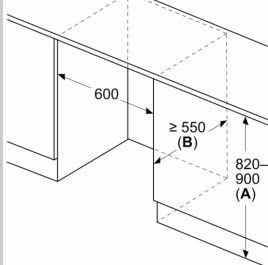

Technische specificaties:

- Inbouwmaten (hxbxd):
- 82 x 60 x 55 cm
- Afmetingen (hxbxd):
- 82 x 60 x 55 cm
- Klimaatklasse: SN-T
- Draairichting deur(en) rechts, verwisselbaar
- Netspanning 220 - 240 V
- Lengte voedingskabel: 230 cm

Toebehoren:

- 1 x Ijsblokjeschaal

N 70, INBOUW VRIEZER, 82 X 59.8 CM,
 VLAKSCHARNIER MET SOFTCLOSE
 GU7213DE0

Afmeting in mm
Aanbeveling tussenruimtes voor vlakscharnier

F	R	X
16-19	0-3	2,5
20	0-1	3
21	2-3	2,5
	0-1	3
22	2-3	2,5
	0	4
	1	3,5
	2-3	3

De in de tabel aanbevolen tussenruimtes moeten worden aangehouden, om een botsingsvrije opening van de apparaatdeuren te waarborgen en beschadiging aan keukenmeubels te vermijden.

Afmeting in mm

Afmeting in mm

A: Onderbouw hoogte
B: ≥ 560 mm (aanbevolen)

Ruimte voor elektrische aansluiting naast het apparaat aan de linker- of rechterzijde

Afmeting in mm

A: Luchtinvoeropening ≥ 200 cm²

Maximaal toegestaan gewicht van de fronten van de eenheden