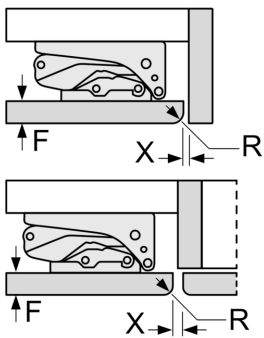

Technische specificaties:

- Inbouwmaten (hxbxd):
- 82 x 60 x 55 cm
- Afmetingen (hxbxd):
- 82 x 60 x 55 cm
- Klimaatklasse: SN-T
- Draairichting deur(en) rechts, verwisselbaar
- Netspanning 220 - 240 V
- Lengte voedingskabel: 230 cm

Toebehoren:

- 1 x Ijsblokjeschaal

N 70, INBOUW VRIEZER, 82 X 59.8 CM,
 VLAKSCHARNIER MET SOFTCLOSE
 GU7213DE0

Afmeting in mm
Aanbeveling tussenruimtes voor vlakscharnier

F	R	X
16-19	0-3	2,5
20	0-1	3
21	2-3	2,5
	0-1	3
22	2-3	2,5
	0	4
	1	3,5
	2-3	3

De in de tabel aanbevolen tussenruimtes moeten worden aangehouden, om een botsingsvrije opening van de apparaatdeuren te waarborgen en beschadiging aan keukenmeubels te vermijden.

Afmeting in mm

Afmeting in mm