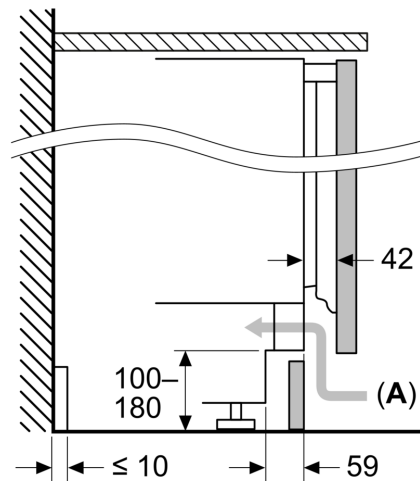

Technische specificaties:

- Inbouwmaten (hxbxd):
- 82 x 60 x 55 cm
- Afmetingen (hxbxd):
- 82 x 60 x 55 cm
- Klimaatklasse: SN-T
- Draairichting deur(en) rechts, verwisselbaar
- Netspanning 220 - 240 V
- Lengte voedingskabel: 230 cm

Toebehoren:

- 1 x Ijsblokjeschaal

N 70, INBOUW VRIEZER, 82 X 59.8 CM,
 VLAKSCHARNIER MET SOFTCLOSE
 GU7213DE0

Afmeting in mm
Aanbeveling tussenruimtes voor vlakscharnier

F	R	X
16-19	0-3	2,5
20	0-1	3
21	2-3	2,5
	0-1	3
22	2-3	2,5
	0	4
	1	3,5
	2-3	3

De in de tabel aanbevolen tussenruimtes moeten worden aangehouden, om een botsingsvrije opening van de apparaatdeuren te waarborgen en beschadiging aan keukenmeubels te vermijden.

Afmeting in mm

Afmeting in mm

A: Onderbouw hoogte
B: ≥ 560 mm (aanbevolen)

Ruimte voor elektrische aansluiting naast het apparaat aan de linker- of rechterzijde

Afmeting in mm

A: Luchtinvoeropening ≥ 200 cm²

Maximaal toegestaan gewicht van de fronten van de eenheden