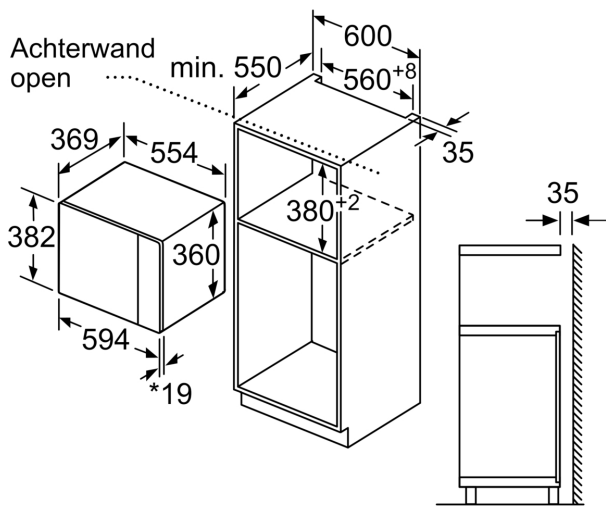

Soort magnetron: Magnetron met grillfunctie
 Soort besturing: Elektronisch
 Afmetingen (hxbxd): 382x594x388 mm
 Afmetingen binnenruimte hxbxd: 208 x 328 x 369 mm
 Lengte elektriciteitsnoer: 130.0 cm
 Nettogewicht: 18.3 kg
 Brutoweight: 22.1 kg
 EAN-code: 4242004222804
 Maximaal magnetronvermogen: 900 W
 Aansluitwaarde: 1450 W
 Minimale smeltveiligheid: 10 A
 Spanning: 220-230 V
 Frequentie: 50 Hz
 Type stekker: Schuko-/Gardy. met aarding (meegeleverd)
 Meegeleverde toebehoren: 1 x Rooster

Design:

- Bedieningspaneel met LED display
- Draaideur linksdraaiend
- Volledig te verzinken bedieningsknoppen, TouchControl, rond, Draaiknop, Snelstarttoets

Comfort / Zekerheid:

- Inhoud: 25 liter
- Elektronische klok
- LED binnenverlichting
- Memory functie (1 setting)
- Glazen draaiplateau Ø 31.5 cm
- Veiligheidsuitschakeling oven
- Gebruiksvriendelijke elektronica: bijzonder eenvoudig te bedienen
- Geforceerde koeling met naventilatie

Reiniging:

- Cleaning Assistance: hydrolyse reiniging

Toebehoren:

- Rooster

Technische specificaties:

- Inbouwmaten (hxbxd):
- 38.0 cm-382 x 56.0 cm-568 x 55.0 cm
- Aansluitwaarde: 1,45 kW
- Lengte aansluitsnoer: 130 cm
- Nominale spanning: 220 - 230 V
- Voor inbouw in een hoge kast
- Voor afmetingen en inbouwmaten van dit apparaat aub de maatschetsen aanhouden

N 50, INBOUWMAGNETRON, 59 X 38 CM, BLACK
HLAGD53N0

Magnetron
Hoekinbouw

Afmetingen in mm

* 20 mm voor metalen front

Afmeting in mm

* 20 mm voor metalen front

Afmeting in mm

Afmeting in mm