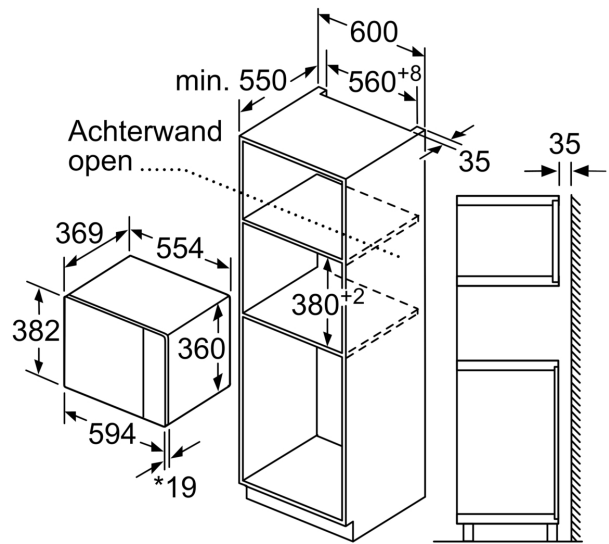

Soort magnetron: Magnetron met grillfunctie
 Soort besturing: Elektronisch
 Afmetingen (hxbxd): 382x594x388 mm
 Afmetingen binnenruimte hxbxd: 208 x 328 x 369 mm
 Lengte elektriciteitsnoer: 130.0 cm
 Nettogewicht: 18.3 kg
 Brutoweight: 22.1 kg
 EAN-code: 4242004222804
 Maximaal magnetronvermogen: 900 W
 Aansluitwaarde: 1450 W
 Minimale smeltveiligheid: 10 A
 Spanning: 220-230 V
 Frequentie: 50 Hz
 Type stekker: Schuko-/Gardy. met aarding (meegeleverd)
 Meegeleverde toebehoren: 1 x Rooster

Design:

- Bedieningspaneel met LED display
- Draaideur linksdraaiend
- Volledig te verzinken bedieningsknoppen, TouchControl, rond, Draaiknop, Snelstarttoets

Comfort / Zekerheid:

- Inhoud: 25 liter
- Elektronische klok
- LED binnenverlichting
- Memory functie (1 setting)
- Glazen draaiplateau Ø 31.5 cm
- Veiligheidsuitschakeling oven
- Gebruiksvriendelijke elektronica: bijzonder eenvoudig te bedienen
- Geforceerde koeling met naventilatie

Reiniging:

- Cleaning Assistance: hydrolyse reiniging

Toebehoren:

- Rooster

Technische specificaties:

- Inbouwmaten (hxbxd):
- 38.0 cm-382 x 56.0 cm-568 x 55.0 cm
- Aansluitwaarde: 1,45 kW
- Lengte aansluitsnoer: 130 cm
- Nominale spanning: 220 - 230 V
- Voor inbouw in een hoge kast
- Voor afmetingen en inbouwmaten van dit apparaat aub de maatschetsen aanhouden

N 50, INBOUWMAGNETRON, 59 X 38 CM, BLACK
HLAGD53N0

Magnetron
Hoekinbouw

Afmetingen in mm

* 20 mm voor metalen front

Afmeting in mm

* 20 mm voor metalen front

Afmeting in mm

Afmeting in mm