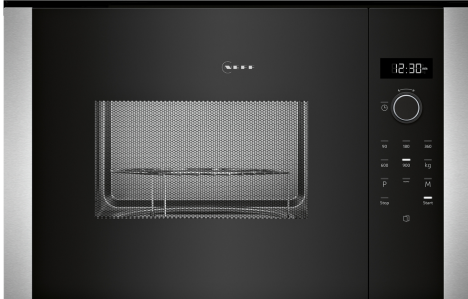

N 50, INBOUWMAGNETRON, 59 X 38 CM, BLACK
HLAGD53N0

Altijd daar: onze magnetron voor de 38 cm hoge kast.

- ✓ Draaideur - ideaal voor inbouw in een hoge kast.
- ✓ Bedieningsknoppen en 1-touch knoppen - intuïtieve bediening van de oven
- ✓ Automatische programma's - jouw hulp in de keuken met de voorgeprogrammeerde instellingen.
- ✓ LED binnenverlichting - optimaal licht, daar waar je het nodig hebt.

Soort magnetron: Magnetron met grillfunctie
 Soort besturing: Elektronisch
 Afmetingen (hxbxd): 382x594x388 mm
 Afmetingen binnenruimte hxbxd: 208 x 328 x 369 mm
 Lengte elektriciteitsnoer: 130.0 cm
 Nettogewicht: 18.3 kg
 Brutoweight: 22.1 kg
 EAN-code: 4242004222804
 Maximaal magnetronvermogen: 900 W
 Aansluitwaarde: 1450 W
 Minimale smeltveiligheid: 10 A
 Spanning: 220-230 V
 Frequentie: 50 Hz
 Type stekker: Schuko-/Gardy. met aarding (meegeleverd)
 Meegeleverde toebehoren: 1 x Rooster

4 242004 222804

N 50, INBOUWMAGNETRON, 59 X 38 CM, BLACK
HLGD53N0

Verwarmingssystemen en functies:

- Max. vermogen: 900 W | 5 magnetronstanden (90 W, 180 W, 360 W, 600 W)
- Grill 1,2 kW
- Grill met magnetronstanden 90 W, 180 W, 360 W te combineren
- Magnetron en grill kunnen apart en gecombineerd ingeschakeld worden
- 8 automatische programma's
- 4 Ontdooi en kookprogramma's in de magnetronfunctie, 1 combinatiefunctie

Design:

- Bedieningspaneel met LED display
- Draaideur linksdraaiend
- Volledig te verzinken bedieningsknoppen, TouchControl, rond, Draaiknop, Snelstarttoets

Comfort / Zekerheid:

- Inhoud: 25 liter
- Elektronische klok
- LED binnenverlichting
- Memory functie (1 setting)
- Glazen draaiplateau Ø 31.5 cm
- Veiligheidsuitschakeling oven
- Gebruiksvriendelijke elektronica: bijzonder eenvoudig te bedienen
- Geforceerde koeling met naventilatie