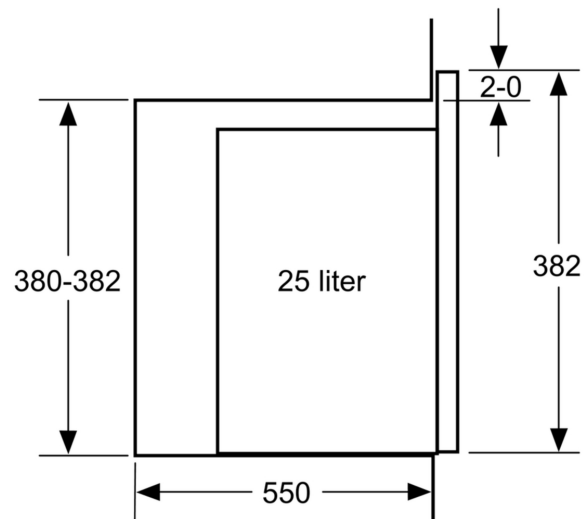

Soort magnetron: Magnetron met grillfunctie
 Soort besturing: Elektronisch
 Afmetingen (hxbxd): 382x594x388 mm
 Afmetingen binnenruimte hxbxd: 208 x 328 x 369 mm
 Lengte elektriciteitsnoer: 130.0 cm
 Nettogewicht: 18.3 kg
 Brutoweight: 22.1 kg
 EAN-code: 4242004222804
 Maximaal magnetronvermogen: 900 W
 Aansluitwaarde: 1450 W
 Minimale smeltveiligheid: 10 A
 Spanning: 220-230 V
 Frequentie: 50 Hz
 Type stekker: Schuko-/Gardy. met aarding (meegeleverd)
 Meegeleverde toebehoren: 1 x Rooster

Reiniging:

- Cleaning Assistance: hydrolyse reiniging

Toebehoren:

- Rooster

Technische specificaties:

- Inbouwmaten (hxbxd):
- 38.0 cm-382 x 56.0 cm-568 x 55.0 cm
- Aansluitwaarde: 1,45 kW
- Lengte aansluitsnoer: 130 cm
- Nominale spanning: 220 - 230 V
- Voor inbouw in een hoge kast
- Voor afmetingen en inbouwmaten van dit apparaat aub de maatschetsen aanhouden

N 50, INBOUWMAGNETRON, 59 X 38 CM, BLACK
HLAGD53N0

Magnetron
Hoekinbouw

Afmetingen in mm

* 20 mm voor metalen front

Afmeting in mm

* 20 mm voor metalen front

Afmeting in mm

Afmeting in mm