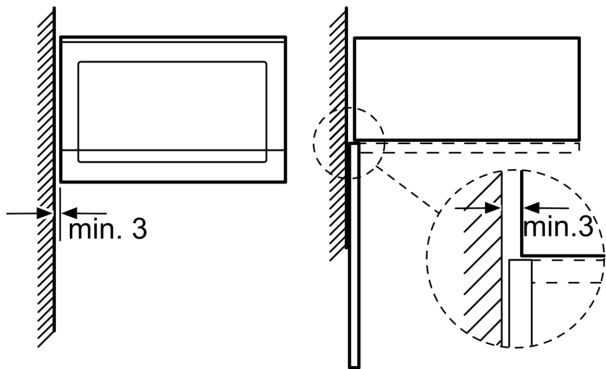

Soort magnetron: Magnetron met grillfunctie
 Soort besturing: Elektronisch
 Afmetingen (hxbxd): 382x594x388 mm
 Afmetingen binnenruimte hxbxd: 208 x 328 x 369 mm
 Lengte elektriciteitsnoer: 130.0 cm
 Nettogewicht: 18.3 kg
 Brutoweight: 22.1 kg
 EAN-code: 4242004222804
 Maximaal magnetronvermogen: 900 W
 Aansluitwaarde: 1450 W
 Minimale smeltveiligheid: 10 A
 Spanning: 220-230 V
 Frequentie: 50 Hz
 Type stekker: Schuko-/Gardy. met aarding (meegeleverd)
 Meegeleverde toebehoren: 1 x Rooster

Design:

- Bedieningspaneel met LED display
- Draaideur linksdraaiend
- Volledig te verzinken bedieningsknoppen, TouchControl, rond, Draaiknop, Snelstarttoets

Comfort / Zekerheid:

- Inhoud: 25 liter
- Elektronische klok
- LED binnenverlichting
- Memory functie (1 setting)
- Glazen draaiplateau Ø 31.5 cm
- Veiligheidsuitschakeling oven
- Gebruiksvriendelijke elektronica: bijzonder eenvoudig te bedienen
- Geforceerde koeling met naventilatie

Reiniging:

- Cleaning Assistance: hydrolyse reiniging

Toebehoren:

- Rooster

Technische specificaties:

- Inbouwmaten (hxbxd):
- 38.0 cm-382 x 56.0 cm-568 x 55.0 cm
- Aansluitwaarde: 1,45 kW
- Lengte aansluitsnoer: 130 cm
- Nominale spanning: 220 - 230 V
- Voor inbouw in een hoge kast
- Voor afmetingen en inbouwmaten van dit apparaat aub de maatschetsen aanhouden

N 50, INBOUWMAGNETRON, 59 X 38 CM, BLACK
HLAGD53N0

Magnetron
Hoekinbouw

Afmetingen in mm

* 20 mm voor metalen front

Afmeting in mm

* 20 mm voor metalen front

Afmeting in mm

Afmeting in mm