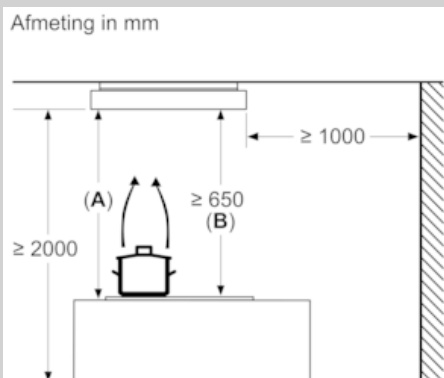

Uitrusting

Technische Data

Keurmerken : CE, VDE

Lengte elektriciteits snoer (cm) : 0

en: Minimum distance above an electric hob : 650

en: Minimum distance above a gas hob : 650

Nettogewicht (kg) : 35,711

Soort besturing : Elektronisch

Technische specificaties:

- Afmetingen recirculatie (hxbxd):
18.3 cm x 105.0 cm x 60.0 cm
- Aansluitwaarde: 172 W
- CleanAir Plus koolstoffilter meegeleverd
- geen met LED indicatie

N 70, Plafondunit, 105 cm, wit
114RBQ8W0

Maatschetsen

A: Bereik voor kabeluitgang bij plafond
B: Voorzijde apparaat

A: Optimale prestaties tot 1500 mm
B: Vanaf bovenkant pannendrager