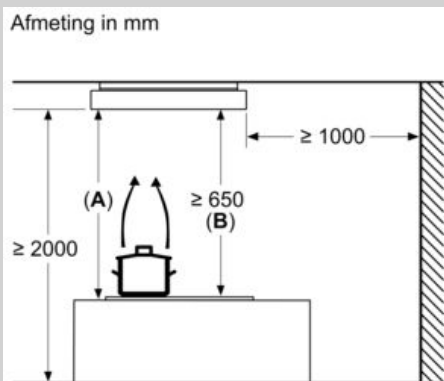

Uitrusting

Technische Data

Uitvoering : Island/Ceiling
Keurmerken : CE, E17D UKCA-markering, VDE
Lengte elektriciteits snoer : 0 cm
Minimum afstand boven een elektrische kookplaat : 650 mm
en: Minimum distance above a gas hob : 650 mm
Nettogewicht : 34,9 kg
Soort besturing : Elektronisch
Instelling afzuigvermogen : 3-standen + 2 intensief
Max. capaciteit recirculatie intensiefstand : 484 m³/h
Maximale afzuigcapaciteit recirculatie : 337 m³/h
Aantal lampen : 4
Materiaal vetfilter : Roestvrijstaal wasbaar
EAN-code : 4242004234784
Aansluitwaarde : 172 W
Spanning : 220-240 V
Frequentie : 50; 60 Hz
Type stekker : geen stekker (elektrische aansluiting door elektricien)
Type installatie : Eiland

Technische specificaties:

- Afmetingen recirculatie (hxbxd):
18.3 cm x 105.0 cm x 60.0 cm
- Aansluitwaarde: 172 W
- CleanAir Plus koolstoffilter meegeleverd
- geen met LED indicatie

N 70, Plafondunit, 105 cm, Wit
114RBQ8W0

Maatschetsen

A: Bereik voor kabeluitgang bij plafond
B: Voorzijde apparaat

A: Optimale prestaties tot 1500 mm
B: Vanaf bovenkant pannendrager