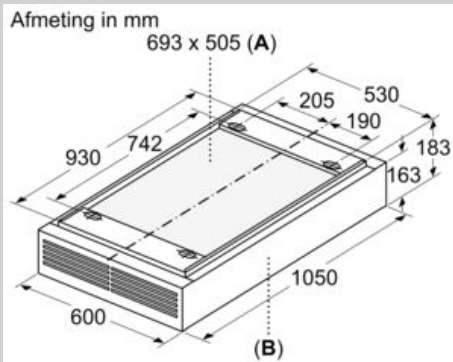

Uitrusting

Technische Data

Uitvoering : Island/Ceiling
Keurmerken : CE, E17D UKCA-markering, VDE
Lengte elektriciteits snoer : 0 cm
Minimum afstand boven een elektrische kookplaat : 650 mm
en: Minimum distance above a gas hob : 650 mm
Nettogewicht : 34,9 kg
Soort besturing : Elektronisch
Instelling afzuigvermogen : 3-standen + 2 intensief
Max. capaciteit recirculatie intensiefstand : 484 m³/h
Maximale afzuigcapaciteit recirculatie : 337 m³/h
Aantal lampen : 4
Materiaal vetfilter : Roestvrijstaal wasbaar
EAN-code : 4242004234784
Aansluitwaarde : 172 W
Spanning : 220-240 V
Frequentie : 50; 60 Hz
Type stekker : geen stekker (elektrische aansluiting door elektricien)
Type installatie : Eiland

Technische specificaties:

- Afmetingen recirculatie (hxbxd):
18.3 cm x 105.0 cm x 60.0 cm
- Aansluitwaarde: 172 W
- CleanAir Plus koolstoffilter meegeleverd
- geen met LED indicatie

N 70, Plafondunit, 105 cm, Wit
114RBQ8W0

Maatschetsen

A: Bereik voor kabeluitgang bij plafond
B: Voorzijde apparaat

A: Optimale prestaties tot 1500 mm
B: Vanaf bovenkant pannendrager