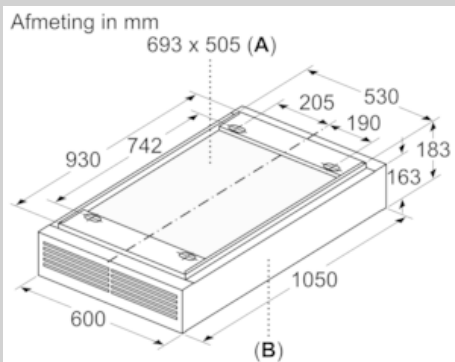

N 70, Plafondunit, 105 cm, wit
114RBQ8W0

Maatschetsen

A: Bereik voor kabeluitgang bij plafond
B: Voorzijde apparaat