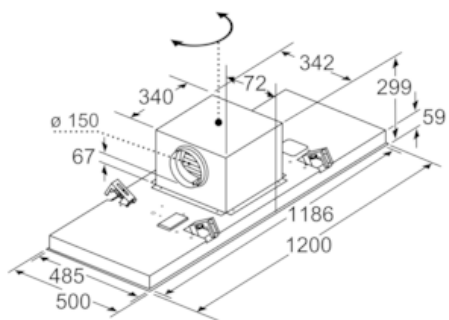

Uitrusting

Technische Data

Keurmerken : CE, VDE

Lengte elektriciteits snoer (cm) : 130

Inbouwafmetingen (hxbxd) : 299mm x 1188.0mm x 487mm

en: Minimum distance above an electric hob : 650

en: Minimum distance above a gas hob : 650

Technische data:

- Afmetingen luchtafvoer bxd: 1200 x 500 mm
- Inbouwmaten (hxbxd):
299 x 1188 x 487 mm
- Voor recirculatie werking is een startset of CleanAir unit benodigd
- Draaibare motor, luchtuitgang mogelijk in alle vier de richtingen
- Lengte aansluitsnoer 1.3 m
- Aansluitwaarde: 174 W
- Diameter luchtafvoeraansluiting Ø 150 mm

* Volgens de EU-norm nr. 65/2014

Maatschetsen

A: Optimale prestaties 700-1500
B: Vanaf bovenkant pannendrager

Niet direct in gipsplaten of gelijksoortige lichte bouwmaterialen van het verlaagde plafond monteren. Een geschikt frame is nodig, dat vast in het betonplafond is bevestigd.

Afmeting in mm

A: Optimale prestaties 700-1500
B: Vanaf bovenkant pannendrager

A: Optimale Performance 700-1500
B: Vanaf de bovenkant van de pannendrager

Ventilatoruitlaat kan in alle vier de richtingen gedraaid worden