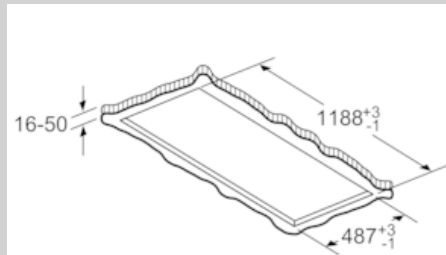

Uitrusting

Technische Data

Keurmerken : CE, VDE

Lengte elektriciteits snoer (cm) : 130

Inbouwafmetingen (hxbxd) : 299mm x 1188.0mm x 487mm

en: Minimum distance above an electric hob : 650

en: Minimum distance above a gas hob : 650

Technische data:

- Afmetingen luchtafvoer bxd: 1200 x 500 mm
- Inbouwmaten (hxbxd):
299 x 1188 x 487 mm
- Voor recirculatie werking is een startset of CleanAir unit benodigd
- Draaibare motor, luchtuitgang mogelijk in alle vier de richtingen
- Lengte aansluitsnoer 1.3 m
- Aansluitwaarde: 174 W
- Diameter luchtafvoeraansluiting Ø 150 mm

* Volgens de EU-norm nr. 65/2014

Maatschetsen

A: Optimale prestaties 700-1500
B: Vanaf bovenkant pannendrager

Niet direct in gipsplaten of gelijksoortige lichte bouwmaterialen van het verlaagde plafond monteren. Een geschikt frame is nodig, dat vast in het betonplafond is bevestigd.

Afmeting in mm

A: Optimale prestaties 700-1500
B: Vanaf bovenkant pannendrager

A: Optimale Performance 700-1500
B: Vanaf de bovenkant van de pannendrager

Ventilatoruitlaat kan in alle vier de richtingen gedraaid worden