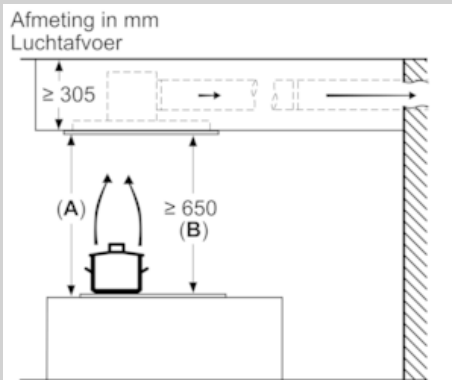

Maatschetsen

A: Optimale prestaties 700-1500
B: Vanaf bovenkant pannendrager