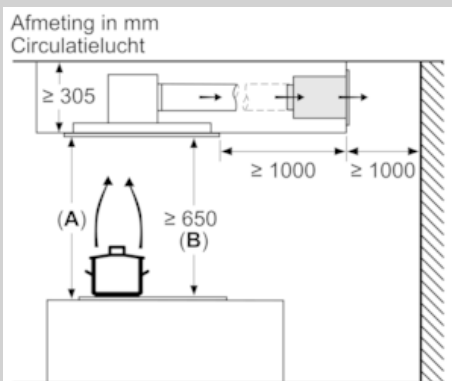

Uitrusting

Technische Data

Keurmerken : CE, VDE

Lengte elektriciteits snoer (cm) : 130

Inbouwafmetingen (hxbxd) : 299mm x 1188.0mm x 487mm

en: Minimum distance above an electric hob : 650

en: Minimum distance above a gas hob : 650

Technische data:

- Afmetingen luchtafvoer bxd: 1200 x 500 mm
- Inbouwmaten (hxbxd):
299 x 1188 x 487 mm
- Voor recirculatie werking is een startset of CleanAir unit benodigd
- Draaibare motor, luchtuitgang mogelijk in alle vier de richtingen
- Lengte aansluitsnoer 1.3 m
- Aansluitwaarde: 174 W
- Diameter luchtafvoeraansluiting Ø 150 mm

* Volgens de EU-norm nr. 65/2014

Maatschetsen

A: Optimale prestaties 700-1500
B: Vanaf bovenkant pannendrager

Niet direct in gipsplaten of gelijksoortige lichte bouwmaterialen van het verlaagde plafond monteren. Een geschikt frame is nodig, dat vast in het betonplafond is bevestigd.

Afmeting in mm

A: Optimale prestaties 700-1500
B: Vanaf bovenkant pannendrager

A: Optimale Performance 700-1500
B: Vanaf de bovenkant van de pannendrager

Ventilatoruitlaat kan in alle vier de richtingen gedraaid worden