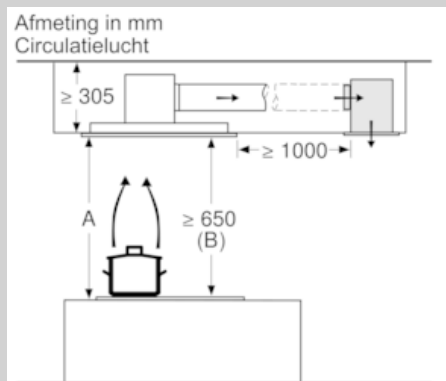

Uitrusting

Technische Data

Keurmerken : CE, VDE

Lengte elektriciteits snoer (cm) : 130

Inbouwafmetingen (hxbxd) : 299mm x 1188.0mm x 487mm

en: Minimum distance above an electric hob : 650

en: Minimum distance above a gas hob : 650

Technische data:

- Afmetingen luchtafvoer bxd: 1200 x 500 mm
- Inbouwmaten (hxbxd):
299 x 1188 x 487 mm
- Voor recirculatie werking is een startset of CleanAir unit benodigd
- Draaibare motor, luchtuitgang mogelijk in alle vier de richtingen
- Lengte aansluitsnoer 1.3 m
- Aansluitwaarde: 174 W
- Diameter luchtafvoeraansluiting Ø 150 mm

* Volgens de EU-norm nr. 65/2014

Maatschetsen

A: Optimale prestaties 700-1500
B: Vanaf bovenkant pannendrager

Niet direct in gipsplaten of gelijksoortige lichte bouwmaterialen van het verlaagde plafond monteren. Een geschikt frame is nodig, dat vast in het betonplafond is bevestigd.

Afmeting in mm

A: Optimale prestaties 700-1500
B: Vanaf bovenkant pannendrager

A: Optimale Performance 700-1500
B: Vanaf de bovenkant van de pannendrager

Ventilatoruitlaat kan in alle vier de richtingen gedraaid worden