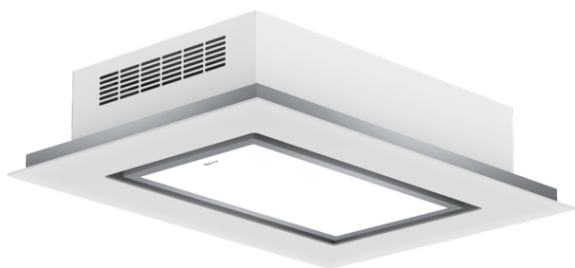

N 90, Plafondunit, 100 cm, wit bedrukt
190CN48W0

COOKING PASSION SINCE 1877

Uitrusting

Technische Data

Uitvoering : Traditioneel
Keurmerken : CE
Lengte elektriciteitsnoer (cm) : 0
en: Minimum distance above an electric hob : 600
en: Minimum distance above a gas hob : 900
Nettogewicht (kg) : 43,036
Soort besturing : Elektronisch
Max. capaciteit recirculatie intensiefstand (m3/h) : 850.0
Maximale afzuigcapaciteit recirculatie (m3/h) : 780
Aantal lampen : 1
Diameter luchtafvoer min/max (mm/mm) : 150
Materiaal vetfilter : Aluminium wasbaar
EAN-code : 4242004201601
Aansluitwaarde (W) : 192
Minimale smeltveiligheid (A) : 16
Spanning (V) : 220-240
Frequentie (Hz) : 50
Type stekker : zonder stekker
Type installatie : Inbouw