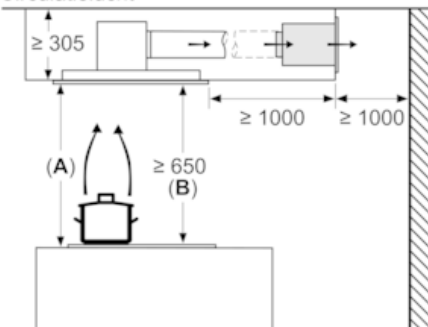

Uitrusting

Technische Data

Keurmerken : CE, VDE
Lengte elektriciteits snoer (cm) : 130
Inbouwafmetingen (hxbxd) : 299mm x 888.0mm x 487mm
en: Minimum distance above an electric hob : 650
en: Minimum distance above a gas hob : 650
Nettogewicht (kg) : 25,854
Soort besturing : Elektronisch
Instelling afzuigvermogen : 3-standen + 2 intensief
Maximale afzuigcapaciteit luchtafvoer (m³/h) : 459
Max. capaciteit recirculatie intensiefstand (m³/h) : 565.0
Maximale afzuigcapaciteit recirculatie (m³/h) : 422
Afzuigcapaciteit intensiefstand (m³/h) : 798
Aantal lampen : 4
Geluidsniveau (dB (A) re 1pW) : 56
Diameter luchtafvoer min/max (mm/mm) : 150
Materiaal vetfilter : Roestvrijstaal wasbaar
EAN-code : 4242004235736
Aansluitwaarde (W) : 174
Spanning (V) : 220-240
Frequentie (Hz) : 50; 60
Type stekker : Schuko-/Gardy. met aarding
Type installatie : Eiland

Technische data:

- Afmetingen luchtafvoer bxd: 900 x 500 mm
- Inbouwmaten (hxbxd):
299 x 888 x 487 mm
- Voor recirculatie werking is een startset of CleanAir unit benodigd
- Draaibare motor, luchtuitgang mogelijk in alle vier de richtingen
- Lengte aansluitsnoer 1.3 m
- Aansluitwaarde: 174 W
- Diameter luchtafvoeraansluiting Ø 150 mm

Afmeting in mm

Afmeting in mm
Luchtafvoer

A: Optimale prestaties 700-1500
B: Vanaf bovenkant pannendrager

Afmeting in mm
Circulatielucht

A: Optimale Performance 700-1500
B: Vanaf de bovenkant van de pannendrager

Afmeting in mm
Circulatielucht

A: Optimale prestaties 700-1500
B: Vanaf bovenkant pannendrager