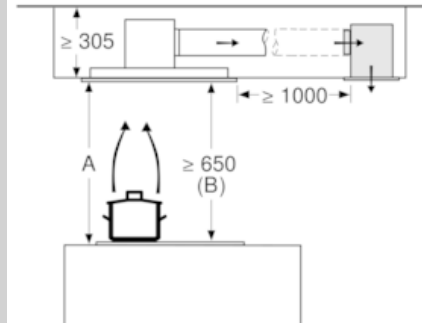

Uitrusting

Technische Data

Keurmerken : CE, VDE
Lengte elektriciteits snoer (cm) : 130
Inbouwafmetingen (hxbxd) : 299mm x 888.0mm x 487mm
en: Minimum distance above an electric hob : 650
en: Minimum distance above a gas hob : 650
Nettogewicht (kg) : 25,854
Soort besturing : Elektronisch
Instelling afzuigvermogen : 3-standen + 2 intensief
Maximale afzuigcapaciteit luchtafvoer (m³/h) : 459
Max. capaciteit recirculatie intensiefstand (m³/h) : 565.0
Maximale afzuigcapaciteit recirculatie (m³/h) : 422
Afzuigcapaciteit intensiefstand (m³/h) : 798
Aantal lampen : 4
Geluidsniveau (dB (A) re 1pW) : 56
Diameter luchtafvoer min/max (mm/mm) : 150
Materiaal vetfilter : Roestvrijstaal wasbaar
EAN-code : 4242004235736
Aansluitwaarde (W) : 174
Spanning (V) : 220-240
Frequentie (Hz) : 50; 60
Type stekker : Schuko-/Gardy. met aarding
Type installatie : Eiland

Technische data:

- Afmetingen luchtafvoer bxd: 900 x 500 mm
- Inbouwmaten (hxbxd):
299 x 888 x 487 mm
- Voor recirculatie werking is een startset of CleanAir unit benodigd
- Draaibare motor, luchtuitgang mogelijk in alle vier de richtingen
- Lengte aansluitsnoer 1.3 m
- Aansluitwaarde: 174 W
- Diameter luchtafvoeraansluiting Ø 150 mm

Maatschetsen

Ventilatoruitlaat kan in alle vier de richtingen gedraaid worden

Afmeting in mm

Niet direct in gipsplaten of gelijksoortige lichte bouwmaterialen van het verlaagde plafond monteren. Een geschikt frame is nodig, dat vast in het betonplafond is bevestigd.

Afmeting in mm

Afmeting in mm
Luchtafvoer

A: Optimale prestaties 700-1500
B: Vanaf bovenkant pannendrager

Afmeting in mm
Circulatielucht

A: Optimale Performance 700-1500
B: Vanaf de bovenkant van de pannendrager