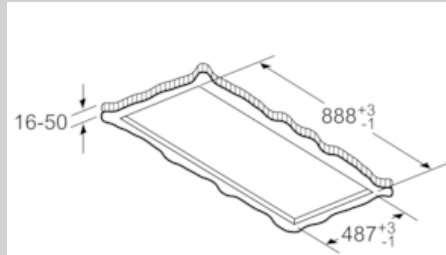

Maatschetsen

Ventilatoruitlaat kan in alle vier de richtingen gedraaid worden

Niet direct in gipsplaten of gelijksoortige lichte bouwmaterialen van het verlaagde plafond monteren. Een geschikt frame is nodig, dat vast in het betonplafond is bevestigd.

Afmeting in mm

Afmeting in mm
Luchtafvoer

A: Optimale prestaties 700-1500
B: Vanaf bovenkant pannendrager

Afmeting in mm
Circulatielucht

A: Optimale Performance 700-1500
B: Vanaf de bovenkant van de pannendrager

Afmeting in mm
Circulatielucht

A: Optimale prestaties 700-1500
B: Vanaf bovenkant pannendrager