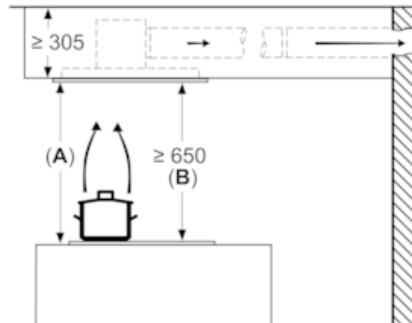

Uitrusting

Technische Data

Keurmerken : CE, VDE
Lengte elektriciteits snoer (cm) : 130
Inbouwafmetingen (hxbxd) : 299mm x 888.0mm x 487mm
en: Minimum distance above an electric hob : 650
en: Minimum distance above a gas hob : 650
Nettogewicht (kg) : 25,854
Soort besturing : Elektronisch
Instelling afzuigvermogen : 3-standen + 2 intensief
Maximale afzuigcapaciteit luchtafvoer (m³/h) : 459
Max. capaciteit recirculatie intensiefstand (m³/h) : 565.0
Maximale afzuigcapaciteit recirculatie (m³/h) : 422
Afzuigcapaciteit intensiefstand (m³/h) : 798
Aantal lampen : 4
Geluidsniveau (dB (A) re 1pW) : 56
Diameter luchtafvoer min/max (mm/mm) : 150
Materiaal vetfilter : Roestvrijstaal wasbaar
EAN-code : 4242004235736
Aansluitwaarde (W) : 174
Spanning (V) : 220-240
Frequentie (Hz) : 50; 60
Type stekker : Schuko-/Gardy. met aarding
Type installatie : Eiland

Technische data:

- Afmetingen luchtafvoer bxd: 900 x 500 mm
- Inbouwmaten (hxbxd):
299 x 888 x 487 mm
- Voor recirculatie werking is een startset of CleanAir unit benodigd
- Draaibare motor, luchtuitgang mogelijk in alle vier de richtingen
- Lengte aansluitsnoer 1.3 m
- Aansluitwaarde: 174 W
- Diameter luchtafvoeraansluiting Ø 150 mm

Maatschetsen

Ventilatoruitlaat kan in alle vier de richtingen gedraaid worden

Afmeting in mm

Niet direct in gipsplaten of gelijksoortige lichte bouwmaterialen van het verlaagde plafond monteren. Een geschikt frame is nodig, dat vast in het betonplafond is bevestigd.

Afmeting in mm

Afmeting in mm
Luchtafvoer

A: Optimale prestaties 700-1500
B: Vanaf bovenkant pannendrager

Afmeting in mm
Circulatielucht

A: Optimale Performance 700-1500
B: Vanaf de bovenkant van de pannendrager