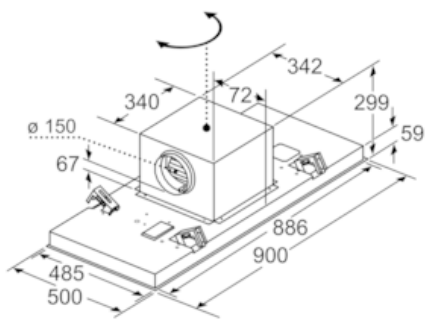

Maatschetsen

Ventilatoruitlaat kan in alle vier de richtingen gedraaid worden

Afmeting in mm