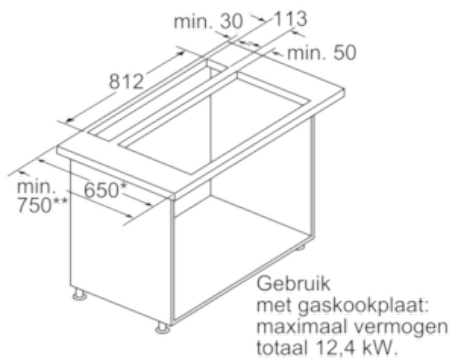

##### Technische Data

Uitvoering : Traditioneel  
Keurmerken : CE, VDE  
Lengte elektriciteits snoer (cm) : 150  
Inbouwafmetingen (hxbxd) : 652mm x 812.0mm x 113mm  
Hoogte apparaat, zonder schacht (mm) : 651  
Nettogewicht (kg) : 35,061  
Soort besturing : Elektronisch  
Instelling afzuigvermogen : 3-standen + 2 intensief  
Maximale afzuigcapaciteit luchtafvoer (m<sup>3</sup>/h) : 450  
Max. capaciteit recirculatie intensiefstand (m<sup>3</sup>/h) : 680.0  
Afzuigcapaciteit intensiefstand (m<sup>3</sup>/h) : 710  
Aantal lampen : 1  
Geluidsniveau (dB (A) re 1pW) : 61  
Diameter luchtafvoer min/max (mm/mm) : 150  
Materiaal vetfilter : Aluminium wasbaar  
EAN-code : 4242004169277  
Aansluitwaarde (W) : 285  
Minimale smeltveiligheid (A) : 10  
Spanning (V) : 230  
Frequentie (Hz) : 50  
Type stekker : Schuko-/Gardy. met aarding  
Type installatie : Inbouw

#### Technische data:

- Voor recirculatie werking is een startset benodigd
- Afmetingen luchtafvoer (hxbxd): 651- 1052 x 918 x 352 mm
- Lengte aansluitsnoer 1,5 m
- Aansluitwaarde: 285 W

\* Volgens de EU-norm nr. 65/2014

N 90, Downdraft afzuigkap, 90 cm, inox  
199L59N0

Maatschetsen

- \* 650 mm diepte alleen in combinatie met smalle kookzones.
  - \*\* Min. 750 mm voor kookzones met 500 mm uitsparingsdiepte.
- Afmeting in mm