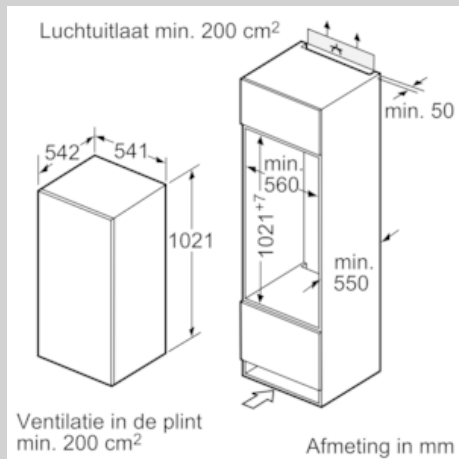

Uitrusting

Technische Data

Uitvoering : Inbouw
Meubeldeur opties : Niet mogelijk
Hoogte (mm) : 1021
Breedte apparaat (mm) : 541
Diepte apparaat (mm) : 542
Inbouwafmetingen (hxbxd) : 1025.0 x 560 x 550
Nettogewicht (kg) : 38,390
Aansluitwaarde (W) : 90
Minimale smeltveiligheid (A) : 10
Deurscharnier : Rechts verwisselbaar
Spanning (V) : 220-240
Frequentie (Hz) : 50
Keurmerken : CE, VDE
Lengte elektriciteitsnoer (cm) : 230
Aantal compressoren : 1
Aantal afzonderlijke koelsystemen : 1
Ventilator vriesgedeelte : Nee
Deurscharnieren verwisselbaar : Ja
Aantal verstelbare draagplateaus in koelgedeelte : 4
Flessenrooster : Nee
EAN-code : 4242004155416
Merk : Neff
Productnaam : K1536X8
Productcategorie : Koelkast
Energieverbruik per jaar (kWh/annum) - NIEUW (2010/30/EG) : 99,00
Netto capaciteit koelkast (l) - nieuw (2010/30/EC) : 181
Netto inhoud (l) - nieuw (2010/30/EC) : 0
No-frost systeem : Nee
Invriescapaciteit in 24 uur (kg/24u) - nieuw (2010/30/EC) : 0
Geluidsniveau (dB (A) re 1pW) : 37
Klimaatklasse : SN-ST
Type installatie : Volledig geïntegreerd

4 242004 155416

N 30, Inbouw koelkast, 102.5 x 56 cm
K1536X8

COOKING PASSION SINCE 1877

Uitrusting

Uitrusting:

- Energieklasse: A++;
Energieverbruik: 99 kWh/jaar
- Totale netto inhoud: 181 liter
- Mechanische temperatuurregeling
- Reinigingsvriendelijke, lichte binnenruimte
- Draairichting deur(en) rechts, verwisselbaar

Technische specificaties:

- Vlakscharniersysteem
- Inbouwmaten (hxbxd):
102.5 x 56 x 55 cm
- Klimaatklasse: SN-ST
- Geluidsniveau: 37 dB(A) re 1 pW
- Aansluitwaarde: 90 W

Toebehoren:

- 2 x eiervak

N 30, Inbouw koelkast, 102.5 x 56 cm
K1536X8

Maatschetsen

Afmeting in mm
Aanbeveling tussenruimtes voor vlakscharnier

F	R	X
16-19	0-3	2,5
20	0-1	3
	2-3	2,5
21	0-1	3
	2-3	2,5
22	0	4
	1	3,5
	2-3	3

De in de tabel aanbevolen tussenruimtes moeten worden aangehouden, om een botsingsvrije opening van de apparaatdeuren te waarborgen en beschadiging aan keukenmeubels te vermijden.