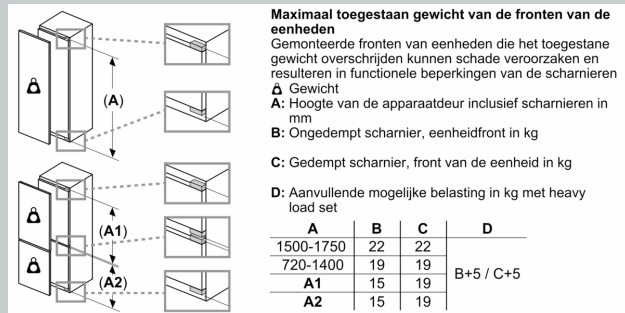

N 30, INBOUW KOELKAST, 102.5 X 56 CM,
VLAKSCHARNIER
K1536XFF0

Maatschetsen