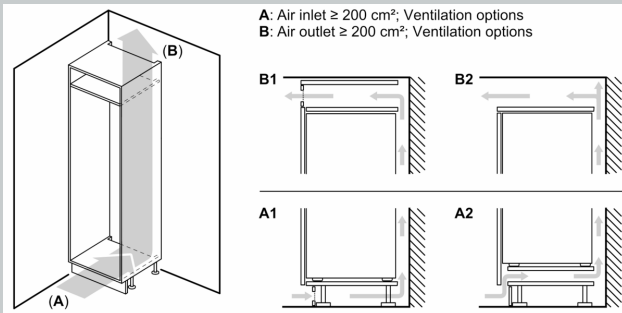

**Technische specificaties:**

- Inbouwmaten (hxbxd):
- 102.5 x 56 x 55 cm
- Klimaatklasse: SN-ST
- Aansluitwaarde: 90 W
- Netspanning 220 - 240 V

**Toebehoren:**

- 1 x eiervak

N 30, INBOUW KOELKAST, 102.5 X 56 CM,  
VLAKSCHARNIER  
K1536XFF0

## Maatschetsen

 Luchtuitlaat min.  $200 \text{ cm}^2$ 

 Ventilatie in de plint  
min.  $200 \text{ cm}^2$ 

Afmeting in mm

 Afmeting in mm  
Aanbeveling tussenruimtes voor vlakscharnier

F	R	X
16-19	0-3	2,5
20	0-1	3
	2-3	2,5
21	0-1	3
	2-3	2,5
22	0	4
	1	3,5
	2-3	3