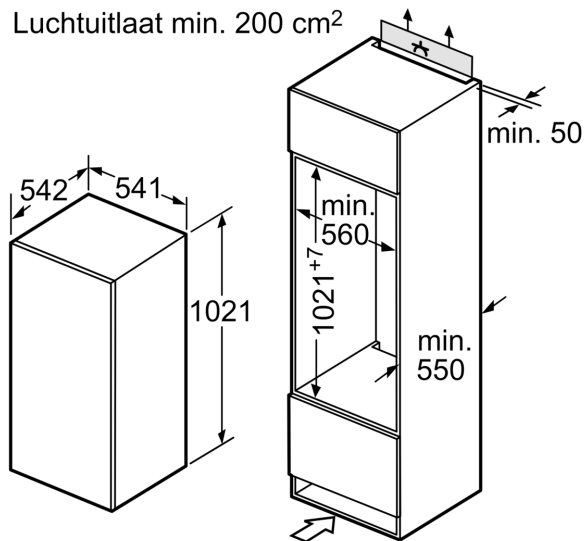

**Koelruimte:**

- Netto inhoud koelruimte: 181 liter
- 5 veiligheidsglas plateaus, waarvan 4 in hoogte verstelbaar
- 4 hoge deurvakken
- Ledverlichting

**Vershoudsysteem:**

- Fresh Safe-lade: de beste plaats om groente en fruit veilig op te bergen.

**Technische specificaties:**

- Inbouwmaten (hxbxd):
- 102.5 x 56 x 55 cm
- Klimaatklasse: SN-ST
- Aansluitwaarde: 90 W
- Netspanning 220 - 240 V

**Toebehoren:**

- 1 x eiervak

N 30, INBOUW KOELKAST, 102.5 X 56 CM,  
VLAKSCHARNIER  
K1536XFF0

## Maatschetsen

 Luchtuitlaat min.  $200 \text{ cm}^2$ 

 Ventilatie in de plint  
min.  $200 \text{ cm}^2$ 

Afmeting in mm

 Afmeting in mm  
Aanbeveling tussenruimtes voor vlakscharnier

F	R	X
16-19	0-3	2,5
20	0-1	3
	2-3	2,5
21	0-1	3
	2-3	2,5
22	0	4
	1	3,5
	2-3	3