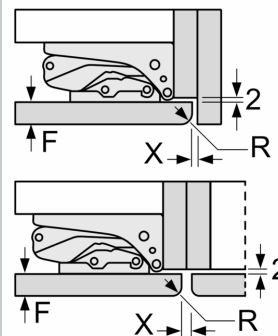

**Technische specificaties:**

- Inbouwmaten (hxbxd):
- 102.5 x 56 x 55 cm
- Klimaatklasse: SN-ST
- Aansluitwaarde: 90 W
- Netspanning 220 - 240 V

**Toebehoren:**

- 1 x eiervak

N 30, INBOUW KOELKAST, 102.5 X 56 CM,  
VLAKSCHARNIER  
K1536XFF0

## Maatschetsen

 Luchtuitlaat min.  $200 \text{ cm}^2$ 

 Ventilatie in de plint  
min.  $200 \text{ cm}^2$ 

Afmeting in mm

 Afmeting in mm  
Aanbeveling tussenruimtes voor vlakscharnier

F	R	X
16-19	0-3	2,5
20	0-1	3
	2-3	2,5
21	0-1	3
	2-3	2,5
22	0	4
	1	3,5
	2-3	3