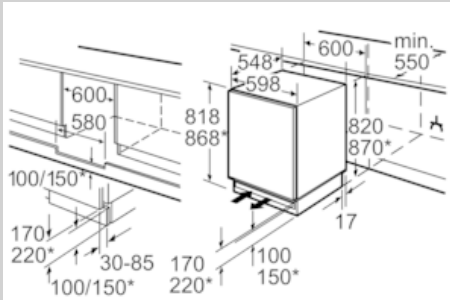

##### Technische specificaties:

- Inbouwmaten (hxbxd):  
82 x 60 x 55 cm
- Klimaatklasse: SN-ST
- Geluidsniveau: 38 dB(A) re 1 pW
- Aansluitwaarde: 90 W
- Beluchting/ontluchting in de plint

N 50, Onderbouw koelkast, 82 x 60 cm  
K4316X8

COOKING PASSION SINCE 1877

Maatschetsen

\* variabele plint/onderbouwhoogte

Ruimte voor elektrische aansluiting aan de zijkant rechts of links naast het apparaat.  
Be- en ontluuchting in plint.

Afmeting in mm