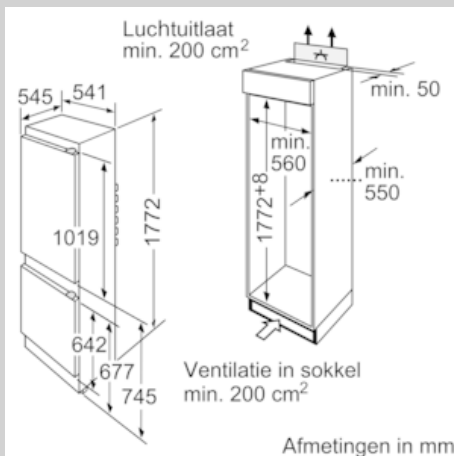

Koelruimte:

- 5 veiligheidsglas plateaus, (4 in hoogte verstelbaar)
- FreshSafe-lade: de beste plaats om groente en fruit veilig op te bergen.
- LED verlichting

4-Sterren vriesruimte:

- Netto inhoud vriesruimte: 66 liter
- Invriescapaciteit: 3 kg per 24 uur
- Bewaartijd bij storing: 16 uur
- 3 Transparante vriesladen

Technische specificaties:

- Sleepdeursysteem
- Aansluitwaarde: 90 W
- Inbouwmaten (hxbxd):
177.5 x 56 x 55 cm
- Klimaatklasse: ST
- Geluidsniveau: 40 dB(A) re 1 pW

N 30, Inbouw koel-vriescombinatie, 177.2 x 54.1 cm
K4400X7FF

Maatschetsen

Bij grotere maten (1780-1790) moet op de nis een afstandsstrip worden aangebracht. De aangegeven meubeldeur maten gelden voor een deurvoeg van 4 mm. Bij toepassing van een andere voegbreedte (max. 14 mm) moeten de maten worden aangepast

Afmetingen in mm

Afmetingen in mm