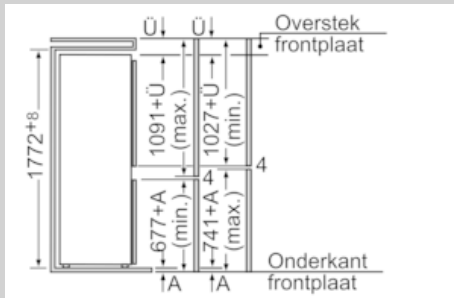

Technische specificaties:

- Sleepdeursysteem
- Aansluitwaarde: 90 W
- Inbouwmaten (hxbxd):
177.5 x 56 x 55 cm
- Klimaatklasse: ST
- Geluidsniveau: 40 dB(A) re 1 pW

N 30, Inbouw koel-vriescombinatie, 177.2 x 54.1 cm
K4400X7FF

Maatschetsen

Bij grotere maten (1780-1790) moet op de nis een afstandsstrip worden aangebracht. De aangegeven meubeldeur maten gelden voor een deurvoeg van 4 mm. Bij toepassing van een andere voegbreedte (max. 14 mm) moeten de maten worden aangepast

Afmetingen in mm

Afmetingen in mm