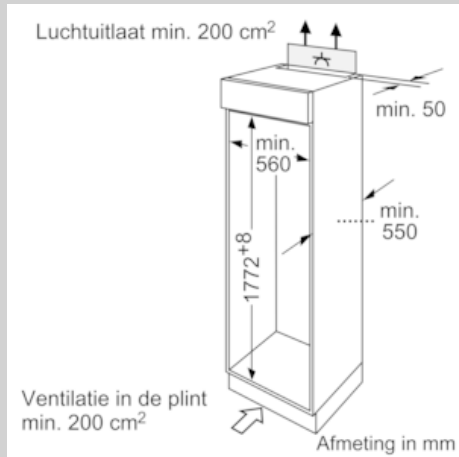

Uitrusting

Technische Data

Energieklasse : G
Gemiddeld jaarlijks energieverbruik in kilowattuur per jaar (kWh/a) : 341
Totale volume van de vriescompartimenten : 64
Totale volume van de koelcompartimenten : 217
Akoestische geluidsemissies : 40
Akoestische geluidsemissieklasse : C
Uitvoering : Inbouw
Meubeldeur opties : Niet mogelijk
Breedte apparaat (mm) : 541
Diepte apparaat (mm) : 545
Inbouwafmetingen (hxbxd) : 1775.0 x 562.0 x 550
Nettogewicht (kg) : 58,942
Aansluitwaarde (W) : 90
Minimale smeltveiligheid (A) : 10
Deurscharnier : Rechts verwisselbaar
Spanning (V) : 220-240
Frequentie (Hz) : 50
Keurmerken : CE, VDE
Lengte elektriciteits snoer (cm) : 230
Maximale bewaaruur bij stroomuitval (uren) : 7
Aantal compressoren : 1
Aantal afzonderlijke koelsystemen : 1
Ventilator vriesgedeelte : Nee
Deurscharnieren verwisselbaar : Ja
Aantal verstelbare draagplateaus in koelgedeelte : 4
Flessenrooster : Nee
No-frost systeem : Nee
Type installatie : Volledig geïntegreerd
Soort scharnier : Vlakscharnier

4 242004 138013

N 30, Inbouw koel-vriescombinatie, 177.2 x 54.1 cm
K8524X2

COOKING PASSION SINCE 1877

Uitrusting

Uitrusting:

- Energieklasse: A+; Energieverbruik: 275 kWh/jaar
- Totale netto inhoud: 276 liter
- Reinigingsvriendelijke, lichte binnenruimte
- Mechanische temperatuurregeling
- Draairichting deur(en) rechts, verwisselbaar

- Netto inhoud vriesruimte: 59 liter
- Invriescapaciteit: 3 kg per 24 uur
- Bewaartijd bij storing: 13 uur
- 3 Transparante vriesladen

Technische specificaties:

- Aansluitwaarde: 90 W
- Inbouwmaten (hxbxd): 177.5 x 56 x 55 cm
- Klimaatklasse: ST
- Geluidsniveau: 40 dB(A) re 1 pW

N 30, Inbouw koel-vriescombinatie, 177.2 x 54.1 cm
K8524X2

COOKING PASSION SINCE 1877

Maatschetsen

Afmeting in mm
Aanbeveling tussenruimtes voor vlakscharnier

| F | R | X |
|-------|-----|-----|
| 16-19 | 0-3 | 2,5 |
| 20 | 0-1 | 3 |
| | 2-3 | 2,5 |
| 21 | 0-1 | 3 |
| | 2-3 | 2,5 |
| 22 | 0 | 4 |
| | 1 | 3,5 |
| | 2-3 | 3 |