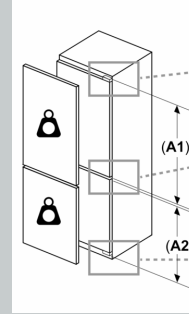

Technische specificaties:

- Inbouwmaten (hxbxd):
- 194 x 71 x 56 cm
- Afmetingen (hxbxd):
- 194 x 71 x 55 cm
- Klimaatklasse: SN-T
- Verstelbare pootjes aan de voorzijde; achterzijde op rolletjes
- Draairichting deur(en) rechts, verwisselbaar
- Netspanning 220 - 240 V
- Lengte voedingskabel: 230 cm

Toebehoren:

- eiervak, ijsblokjesvorm

N 70, INBOUW KOEL-VRIESCOMBINATIE, 193.5 X
70.8 CM, VLAKSCHARNIER MET SOFTCLOSE
KB7966DD0

Maatschetsen

Afmeting in m

C: Frontpaneel

D: Onderrand

Afmeting in m

Afmeting in mm

Afmeting in m
Aanbeveling

De in de tabel
moeten worden
botsingsvrije
te waarborgen
keukenmeubel