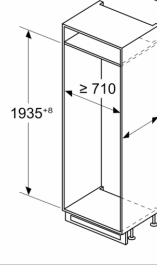

Technische specificaties:

- Inbouwmaten (hxbxd):
- 194 x 71 x 56 cm
- Afmetingen (hxbxd):
- 194 x 71 x 55 cm
- Klimaatklasse: SN-T
- Verstelbare pootjes aan de voorzijde; achterzijde op rolletjes
- Draairichting deur(en) rechts, verwisselbaar
- Netspanning 220 - 240 V
- Lengte voedingskabel: 230 cm

Toebehoren:

- eiervak, ijsblokjesvorm

N 70, INBOUW KOEL-VRIESCOMBINATIE, 193.5 X
70.8 CM, VLAKSCHARNIER MET SOFTCLOSE
KB7966DD0

Maatschetsen

Afmeting in m

C: Frontpaneel

D: Onderrand

Afmeting in m

Afmeting in mm

Afmeting in m
Aanbeveling

De in de tabel
moeten worden
botsingsvrije
te waarborgen
keukenmeubel