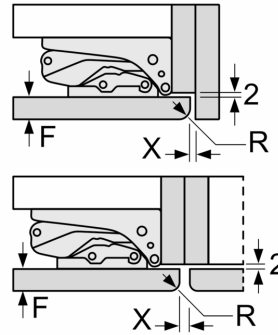

Toebehoren:

- eiervak, ijsblokjesvorm

N 50, INBOUW KOEL-VRIESCOMBINATIE, 1935 X
70.8 CM, VLAKSCHARNIER
KB7966FE0

Maatschetsen

Afmeting in mm

C: Frontpaneel uitsteeklengte

D: Onderrand van frontpaneel

Afmeting in mm

Afmeting in mm

Maatschetsen

Maximaal toegestaan gewicht van de fronten van de eenheden

Gemonteerde fronten van eenheden die het toegestane gewicht overschrijden kunnen schade veroorzaken en resulteren in functionele beperkingen van de scharnieren

Δ Gewicht

A1	20 kg
A2	19 kg

Afmeting in mm
Aanbeveling tussenruimtes voor vlakscharnier

F	R	X
16-19	0-3	2,5
20	0-1	3
	2-3	2,5
21	0-1	3
	2-3	2,5
22	0	4
	1	3,5
	2-3	3

De in de tabel aanbevolen tussenruimtes moeten worden aangehouden, om een botsingsvrije opening van de apparaatdeuren te waarborgen en beschadiging aan keukenmeubels te vermijden.