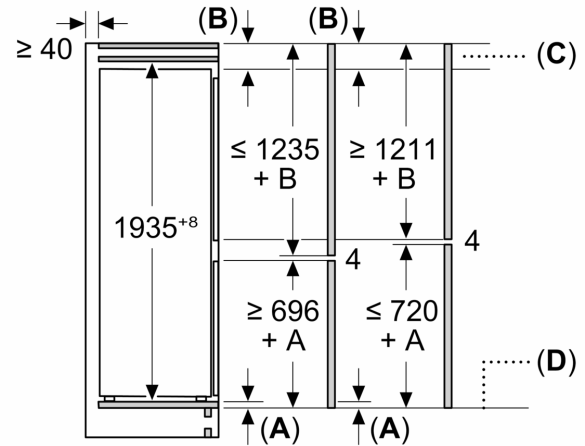

Technische specificaties:

- Inbouwmaten (hxbxd):
- 194 x 71 x 56 cm
- Afmetingen (hxbxd):
- 194 x 71 x 55 cm
- Klimaatklasse: SN-ST
- Verstelbare pootjes aan de voorzijde; achterzijde op rolletjes
- Draairichting deur(en) rechts, verwisselbaar
- Netspanning 220 - 240 V
- Lengte voedingskabel: 230 cm

Toebehoren:

- eiervak, ijsblokjesvorm

N 50, INBOUW KOEL-VRIESCOMBINATIE, 1935 X
70.8 CM, VLAKSCHARNIER
KB7966FE0

Maatschetsen

Afmeting in mm

C: Frontpaneel uitsteeklengte

D: Onderrand van frontpaneel

Afmeting in mm