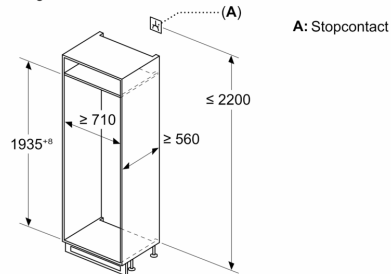

Technische specificaties:

- Inbouwmaten (hxbxd):
- 194 x 71 x 56 cm
- Afmetingen (hxbxd):
- 194 x 71 x 55 cm
- Klimaatklasse: SN-ST
- Verstelbare pootjes aan de voorzijde; achterzijde op rolletjes
- Draairichting deur(en) rechts, verwisselbaar
- Netspanning 220 - 240 V
- Lengte voedingskabel: 230 cm

Toebehoren:

- eiervak, ijsblokjesvorm

N 50, INBOUW KOEL-VRIESCOMBINATIE, 1935 X
70.8 CM, VLAKSCHARNIER
KB7966FE0

Maatschetsen

Afmeting in mm

C: Frontpaneel uitsteeklengte

D: Onderrand van frontpaneel

Afmeting in mm

Afmeting in mm

Maatschetsen

Maximaal toegestaan gewicht van de fronten van de eenheden

Gemonteerde fronten van eenheden die het toegestane gewicht overschrijden kunnen schade veroorzaken en resulteren in functionele beperkingen van de scharnieren