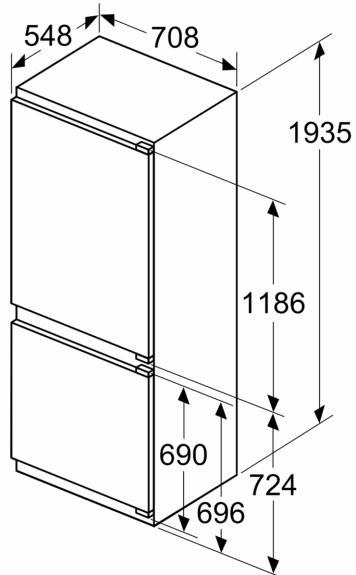

Technische specificaties:

- Inbouwmaten (hxbxd):
- 194 x 71 x 56 cm
- Afmetingen (hxbxd):
- 194 x 71 x 55 cm
- Klimaatklasse: SN-ST
- Verstelbare pootjes aan de voorzijde; achterzijde op rolletjes
- Draairichting deur(en) rechts, verwisselbaar
- Netspanning 220 - 240 V
- Lengte voedingskabel: 230 cm

Toebehoren:

- eiervak, ijsblokjesvorm

N 50, INBOUW KOEL-VRIESCOMBINATIE, 1935 X
70.8 CM, VLAKSCHARNIER
KB7966FE0

Maatschetsen

Afmeting in mm

C: Frontpaneel uitsteeklengte

D: Onderrand van frontpaneel

Afmeting in mm

Afmeting in mm

Maatschetsen

Maximaal toegestaan gewicht van de fronten van de eenheden

Gemonteerde fronten van eenheden die het toegestane gewicht overschrijden kunnen schade veroorzaken en resulteren in functionele beperkingen van de scharnieren

Δ Gewicht

A1	20 kg
A2	19 kg

Afmeting in mm
Aanbeveling tussenruimtes voor vlakscharnier

F	R	X
16-19	0-3	2,5
20	0-1	3
	2-3	2,5
21	0-1	3
	2-3	2,5
22	0	4
	1	3,5
	2-3	3

De in de tabel aanbevolen tussenruimtes moeten worden aangehouden, om een botsingsvrije opening van de apparaatdeuren te waarborgen en beschadiging aan keukenmeubels te vermijden.