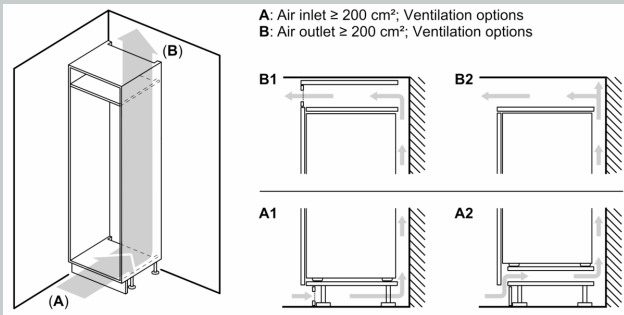

Technische specificaties:

- Inbouwmaten (hxbxd):
- 194 x 71 x 56 cm
- Afmetingen (hxbxd):
- 194 x 71 x 55 cm
- Klimaatklasse: SN-ST
- Verstelbare pootjes aan de voorzijde; achterzijde op rolletjes
- Draairichting deur(en) rechts, verwisselbaar
- Netspanning 220 - 240 V
- Lengte voedingskabel: 230 cm

Toebehoren:

- eiervak, ijsblokjesvorm

N 50, INBOUW KOEL-VRIESCOMBINATIE, 1935 X
70.8 CM, VLAKSCHARNIER
KB7966FE0

Maatschetsen

Afmeting in mm

C: Frontpaneel uitsteeklengte

D: Onderrand van frontpaneel

Afmeting in mm