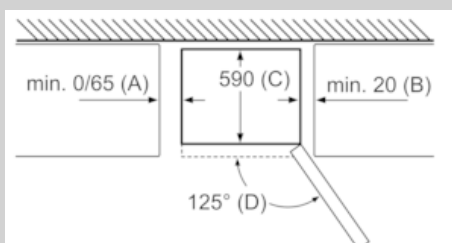

## Maatschetsen

Apparaatnaam	a	b	c	d	e	f	g
KG39/KGF39 (binnengreep)	2030	600	660	590	600	1210	660
KG39/KGF39 (buitengreep)	2030	600	660	590	640	1210	700

Technische gegevens

- a Hoogte
- b Breedte
- c Diepte bij gesloten deur, zonder greep
- d Kastdiepte
- e Breedte bij een 90° geopende deur
- f Diepte bij geopende deur
- g Diepte bij gesloten deur, met greep

Afmeting in mm

Apparaatnaam	A	B	C	D
KG33, 36, 39, 46, 49	0/65	20	590	125
KGF39, 49	0/65	20	590	125

Afmeting A:  
 Bij modellen met verticaal geïntegreerde grepen, is voor een eenvoudig openen een minimale afstand van 65 mm noodzakelijk.  
 Afmeting in mm