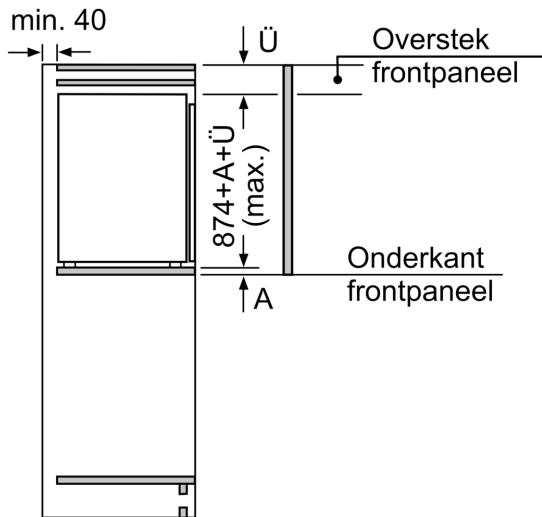

##### Technische specificaties:

- Inbouwmaten (hxbxd):
- 88 x 56 x 55 cm
- Afmetingen (hxbxd):
- 87 x 54 x 55 cm
- Klimaatklasse: SN-ST
- Draairichting deur(en) rechts, verwisselbaar
- Netspanning 220 - 240 V

##### Toebehoren:

N 30, INBOUW KOELKAST, 87.4 X 54.1 CM,  
SLEEPDEUR  
K11211SEO

Maatschetsen

Afmeting in mm

Afmeting in mm

Afmeting in mm

A:  $\geq 560 \text{ mm}$  (aanbevolen)  
B: Stopcontact