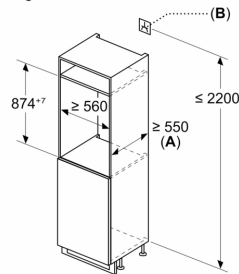

##### Technische specificaties:

- Inbouwmaten (hxbxd):
- 88 x 56 x 55 cm
- Afmetingen (hxbxd):
- 87 x 54 x 55 cm
- Klimaatklasse: SN-ST
- Draairichting deur(en) rechts, verwisselbaar
- Netspanning 220 - 240 V

##### Toebehoren:

N 30, INBOUW KOELKAST, 87.4 X 54.1 CM,  
SLEEPDEUR  
K11211SEO

Maatschetsen

Afmeting in mm

Afmeting in mm

Afmeting in mm

A:  $\geq 560 \text{ mm}$  (aanbevolen)  
B: Stopcontact