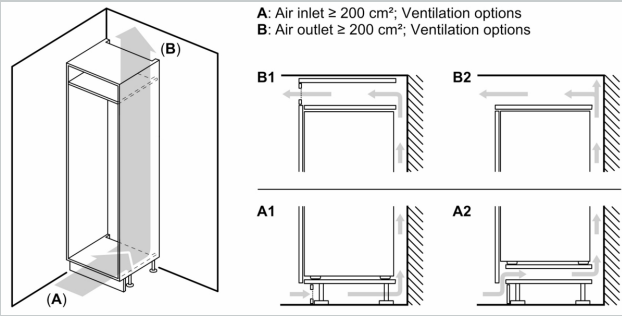

N 30, INBOUW KOELKAST, 87.4 X 54.1 CM,
SLEEPDEUR
K11211SEO

Maatschetsen

Afmeting in mm