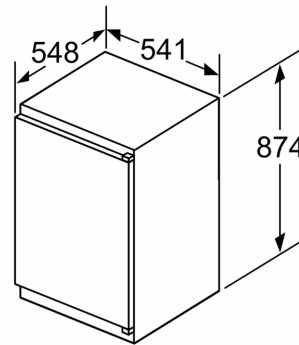

##### Technische specificaties:

- Inbouwmaten (hxbxd):
- 88 x 56 x 55 cm
- Afmetingen (hxbxd):
- 87 x 54 x 55 cm
- Klimaatklasse: SN-ST
- Draairichting deur(en) rechts, verwisselbaar
- Netspanning 220 - 240 V

##### Toebehoren:

N 30, INBOUW KOELKAST, 87.4 X 54.1 CM,  
SLEEPDEUR  
K11211SEO

Maatschetsen

Afmeting in mm

Afmeting in mm

Afmeting in mm

A:  $\geq 560 \text{ mm}$  (aanbevolen)  
B: Stopcontact