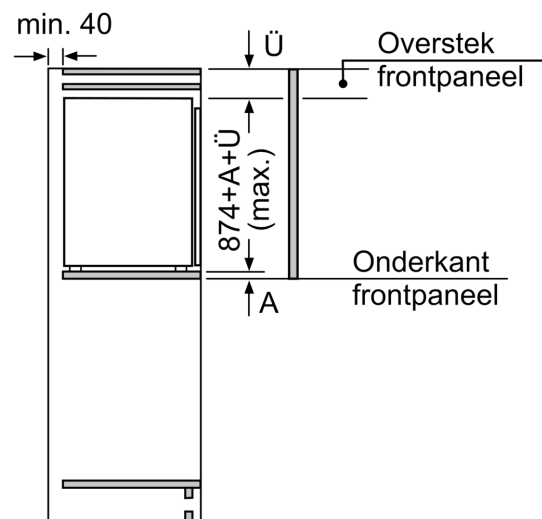

Afmeting in mm