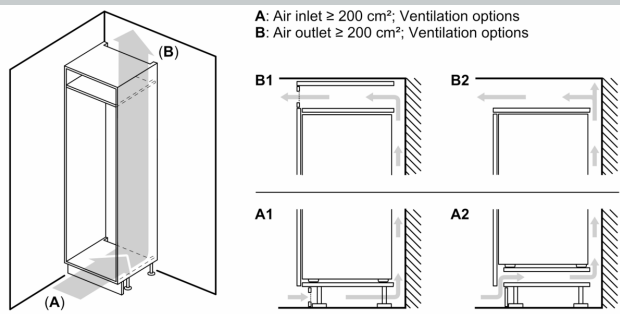

Vershoudsysteem:

- Fresh Safe-lade met luchtvochtigheidsregeling, waarin producten langer vers blijven.

Technische specificaties:

- Inbouwmaten (hxbxd):
- 88 x 56 x 55 cm
- Afmetingen (hxbxd):
- 87 x 56 x 55 cm
- Klimaatklasse: SN-ST
- Netspanning 220 - 240 V

Toebehoren:

- A**0029

N 70, INBOUW KOELKAST, 88 X 56 CM,
VLAKSCHARNIER MET SOFTCLOSE
K11216DD1

Maximaal toegestaan gewicht van de fronten van de eenheden
 Gemonteerde fronten van eenheden die het toegestane gewicht overschrijden kunnen schade veroorzaken en resulteren in functionele beperkingen van de scharnieren