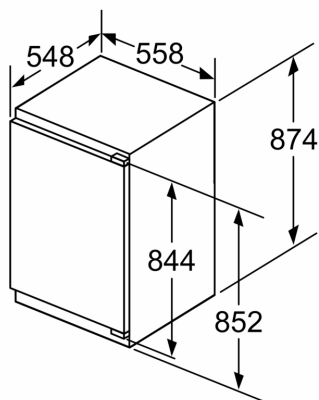

Vershoudsysteem:

- Fresh Safe-lade met luchtvochtigheidsregeling, waarin producten langer vers blijven.

Technische specificaties:

- Inbouwmaten (hxbxd):
- 88 x 56 x 55 cm
- Afmetingen (hxbxd):
- 87 x 56 x 55 cm
- Klimaatklasse: SN-ST
- Netspanning 220 - 240 V

Toebehoren:

- A**0029

N 70, INBOUW KOELKAST, 88 X 56 CM,
VLAKSCHARNIER MET SOFTCLOSE
K11216DD1

Maximaal toegestaan gewicht van de fronten van de eenheden
 Gemonteerde fronten van eenheden die het toegestane gewicht overschrijden kunnen schade veroorzaken en resulteren in functionele beperkingen van de scharnieren

Δ Gewicht
A: Hoogte van de apparaatdeur inclusief scharnieren in mm
B: Ongedempt scharnier, eenheidfront in kg
C: Gedempt scharnier, front van de eenheid in kg
D: Aanvullende mogelijke belasting in kg met heavy load set

A	B	C	D
1500-1750	22	22	
720-1400	19	19	B+5 / C+5
A1	15	19	
A2	15	19	

Afmeting in mm

Afmeting in mm

Afmeting in mm
Aanbeveling tussenruimtes voor vlakscharnier

F	R	X
16-19	0-3	2,5
20	0-1	3
	2-3	2,5
21	0-1	3
	2-3	2,5
22	0	4
	1	3,5
	2-3	3