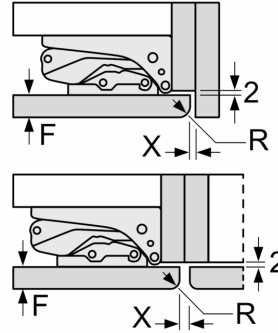

Δ Gewicht
A: Hoogte van de apparaatdeur inclusief scharnieren in mm
B: Ongedempt scharnier, eenheidfront in kg
C: Gedempt scharnier, front van de eenheid in kg
D: Aanvullende mogelijke belasting in kg met heavy load set

A	B	C	D
1500-1750	22	22	
720-1400	19	19	B+5 / C+5
A1	15	19	
A2	15	19	

Afmeting in mm

Afmeting in mm

Afmeting in mm
Aanbeveling tussenruimtes voor vlakscharnier

F	R	X
16-19	0-3	2,5
20	0-1	3
	2-3	2,5
21	0-1	3
	2-3	2,5
22	0	4
	1	3,5
	2-3	3

De in de tabel aanbevolen tussenruimtes moeten worden aangehouden, om een botsingsvrije opening van de apparaatdeuren te waarborgen en beschadiging aan keukenmeubels te vermijden.