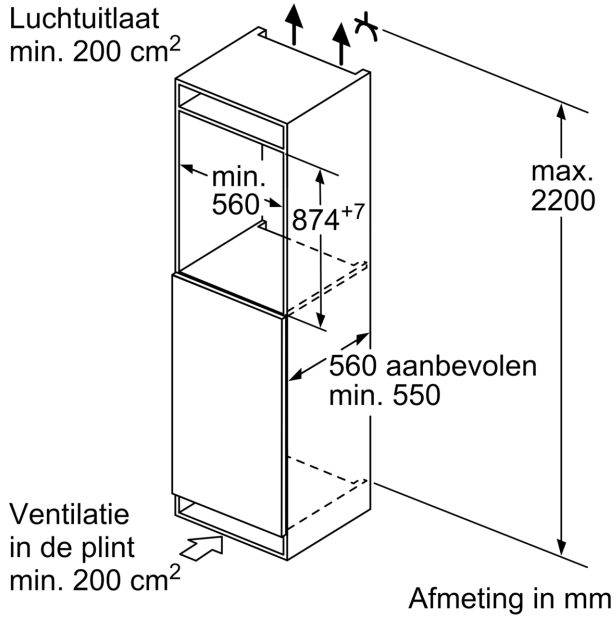

Afmeting in mm
Aanbeveling tussenruimtes voor vlakscharnier

F	R	X
16-19	0-3	2,5
20	0-1	3
	2-3	2,5
21	0-1	3
	2-3	2,5
22	0	4
	1	3,5
	2-3	3

De in de tabel aanbevolen tussenruimtes moeten worden aangehouden, om een botsingsvrije opening van de apparaatdeuren te waarborgen en beschadiging aan keukenmeubels te vermijden.