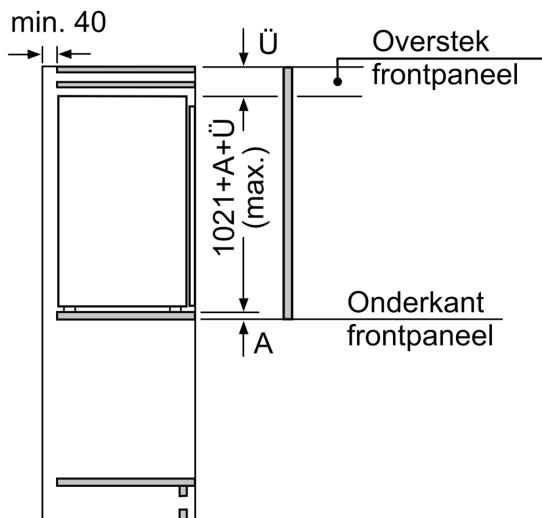

Vershoudsysteem:

- Fresh Safe-lade: de beste plaats om groente en fruit veilig op te bergen.

Technische specificaties:

- Inbouwmaten (hxbxd):
- 102.5 x 56 x 55 cm
- Afmetingen (hxbxd):
- 102 x 54 x 55 cm
- Klimaatklasse: SN-ST
- Netspanning 220 - 240 V

Toebehoren:

N 30, INBOUW KOELKAST, 102.1 X 54.1 CM,
SLEEPDEUR
K11311SE0

Afmeting in mm

Afmeting in mm

Afmeting in mm

A: $\geq 560 \text{ mm}$ (aanbevolen)
B: Stopcontact