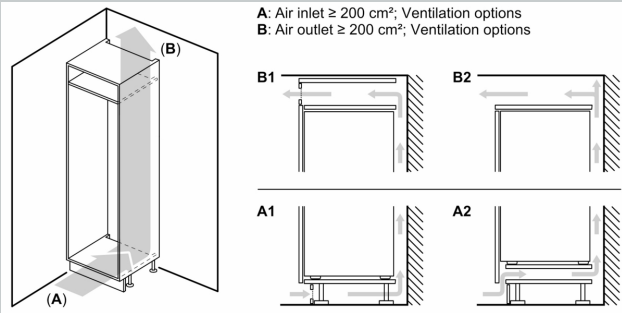

Algemene informatie:

- Elektronische temperatuurregeling met led-indicatie
- Sleepdeursysteem

Koelruimte:

- Netto inhoud koelruimte: 165 liter
- Super Cooling met automatische uitschakeling
- 4 veiligheidsglas plateaus, waarvan 3 in hoogte verstelbaar
- 1 groot deurvak, 2 kleine deurvakken
- 3 Deurvakken
- Ledverlichting in koelgedeelte

Vershoudsysteem:

- Fresh Safe-lade: de beste plaats om groente en fruit veilig op te bergen.

Technische specificaties:

- Inbouwmaten (hxbxd):
- 102.5 x 56 x 55 cm
- Afmetingen (hxbxd):
- 102 x 54 x 55 cm
- Klimaatklasse: SN-ST
- Netspanning 220 - 240 V

Toebehoren:

N 30, INBOUW KOELKAST, 102.1 X 54.1 CM,
SLEEPDEUR
K11311SE0

Afmeting in mm

Afmeting in mm

Afmeting in mm

A: $\geq 560 \text{ mm}$ (aanbevolen)
B: Stopcontact