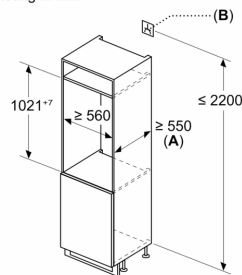

Vershoudsysteem:

- Fresh Safe-lade: de beste plaats om groente en fruit veilig op te bergen.

Technische specificaties:

- Inbouwmaten (hxbxd):
- 102.5 x 56 x 55 cm
- Afmetingen (hxbxd):
- 102 x 54 x 55 cm
- Klimaatklasse: SN-ST
- Netspanning 220 - 240 V

Toebehoren:

N 30, INBOUW KOELKAST, 102.1 X 54.1 CM,
SLEEPDEUR
K11311SE0

Afmeting in mm

Afmeting in mm

Afmeting in mm

A: $\geq 560 \text{ mm}$ (aanbevolen)
B: Stopcontact