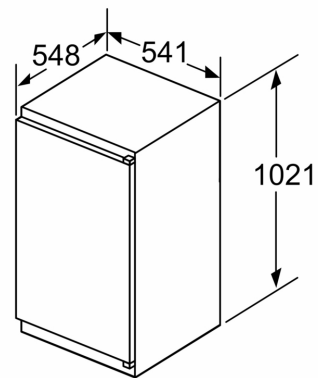

KS6BORZO :
KSGGOMZO :

N 30, INBOUW KOELKAST, 102.1 X 54.1 CM,
SLEEPDEUR
K1311SEO

- Inbouwkoelkast

Prestaties en verbruik:

- Energie efficiëntieklasse: E
- Energie: 96 kWh p/j
- Totale inhoud: 165 liter
- Geluidsniveau: 35 dB

Vershoudsysteem:

- Fresh Safe-lade: de beste plaats om groente en fruit veilig op te bergen.

Technische specificaties:

- Inbouwmaten (hxbxd):
- 102.5 x 56 x 55 cm
- Afmetingen (hxbxd):
- 102 x 54 x 55 cm
- Klimaatklasse: SN-ST
- Netspanning 220 - 240 V

Toebehoren:

N 30, INBOUW KOELKAST, 102.1 X 54.1 CM,
SLEEPDEUR
K11311SE0

Afmeting in mm

Afmeting in mm

Afmeting in mm

A: $\geq 560 \text{ mm}$ (aanbevolen)
B: Stopcontact