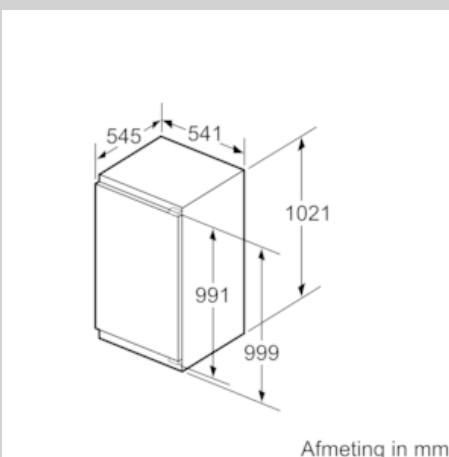

Technische specificaties:

- Inbouwmaten (hxbxd):
102.5 x 56 x 55 cm
- Klimaatklasse: SN-T
- Geluidsniveau: 36 dB(A) re 1 pW
- Aansluitwaarde: 90 W

Prestaties en verbruik

- Easy Installation
- Resultaat op basis van een standaard 24 uren test: het
daadwerkelijke verbruik van het apparaat is afhankelijk van de
locatie en de wijze van gebruik.

Maatschetsen

Afmeting in mm
Aanbeveling tussenruimtes voor vlakscharnier

F	R	X
16-19	0-3	2,5
20	0-1	3
	2-3	2,5
21	0-1	3
	2-3	2,5
22	0	4
	1	3,5
	2-3	3

De in de tabel aanbevolen tussenruimtes moeten worden aangehouden, om een botsingsvrije opening van de apparaatdeuren te waarborgen en beschadiging aan keukenmeubels te vermijden.

Afmeting in mm

Afmeting in mm

Afmeting in mm