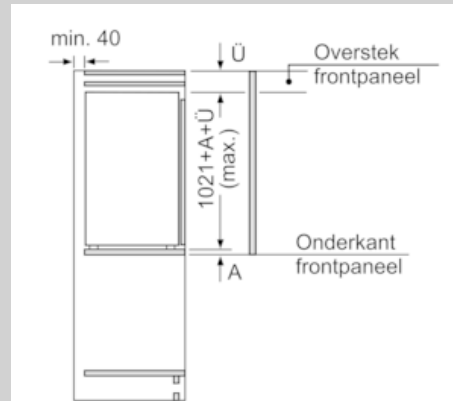

Technische specificaties:

- Inbouwmaten (hxbxd):
102.5 x 56 x 55 cm
- Klimaatklasse: SN-T
- Geluidsniveau: 36 dB(A) re 1 pW
- Aansluitwaarde: 90 W

Prestaties en verbruik

- Easy Installation
- Resultaat op basis van een standaard 24 uren test: het
daadwerkelijke verbruik van het apparaat is afhankelijk van de
locatie en de wijze van gebruik.

Maatschetsen

Afmeting in mm
Aanbeveling tussenruimtes voor vlakscharnier

F	R	X
16-19	0-3	2,5
20	0-1	3
	2-3	2,5
21	0-1	3
	2-3	2,5
22	0	4
	1	3,5
	2-3	3

De in de tabel aanbevolen tussenruimtes moeten worden aangehouden, om een botsingsvrije opening van de apparaatdeuren te waarborgen en beschadiging aan keukenmeubels te vermijden.