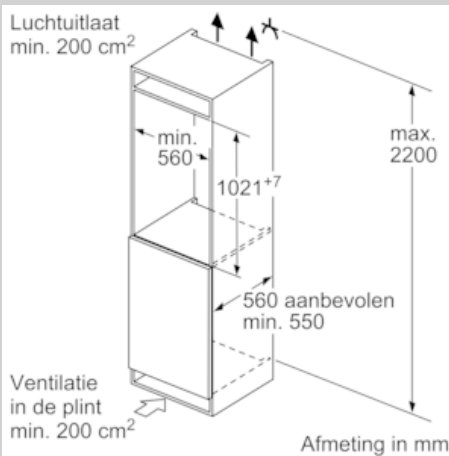

Koelruimte:

- Netto inhoud koelruimte: 172 liter
- 4 veiligheidsglas plateaus, (3 in hoogte verstelbaar)
- FreshSafe-lade: de beste plaats om groente en fruit veilig op te
bergen.
- LED verlichting
- 4 Deurvakken

Technische specificaties:

- Inbouwmaten (hxbxd):
102.5 x 56 x 55 cm
- Klimaatklasse: SN-T
- Geluidsniveau: 36 dB(A) re 1 pW
- Aansluitwaarde: 90 W

Prestaties en verbruik

- Easy Installation
- Resultaat op basis van een standaard 24 uren test: het
daadwerkelijke verbruik van het apparaat is afhankelijk van de
locatie en de wijze van gebruik.

Maatschetsen

Afmeting in mm
Aanbeveling tussenruimtes voor vlakscharnier

F	R	X
16-19	0-3	2,5
20	0-1	3
	2-3	2,5
21	0-1	3
	2-3	2,5
22	0	4
	1	3,5
	2-3	3

De in de tabel aanbevolen tussenruimtes moeten worden aangehouden, om een botsingsvrije opening van de apparaatdeuren te waarborgen en beschadiging aan keukenmeubels te vermijden.

Afmeting in mm

Afmeting in mm

Afmeting in mm