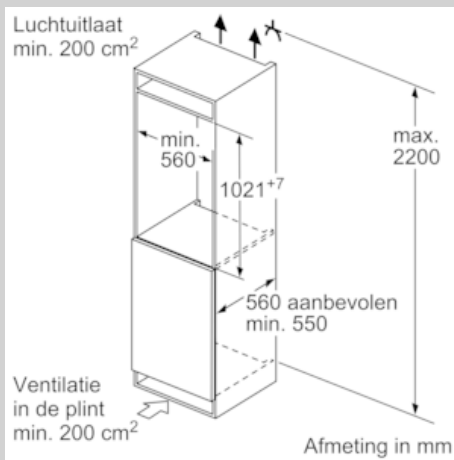

Technische specificaties:

- Inbouwmaten (hxbxd):
102.5 x 56 x 55 cm
- Klimaatklasse: SN-T
- Geluidsniveau: 33 dB(A) re 1 pW
- Aansluitwaarde: 90 W

Prestaties en verbruik

- Easy Installation
- Resultaat op basis van een standaard 24 uren test: het
daadwerkelijke verbruik van het apparaat is afhankelijk van de
locatie en de wijze van gebruik.

Maatschetsen

Afmeting in mm

Afmeting in mm
Aanbeveling tussenruimtes voor vlakscharnier

F	R	X
16-19	0-3	2,5
20	0-1	3
	2-3	2,5
21	0-1	3
	2-3	2,5
22	0	4
	1	3,5
	2-3	3

De in de tabel aanbevolen tussenruimtes moeten worden aangehouden, om een botsingsvrije opening van de apparaatdeuren te waarborgen en beschadiging aan keukenmeubels te vermijden.

Afmeting in mm

Afmeting in mm