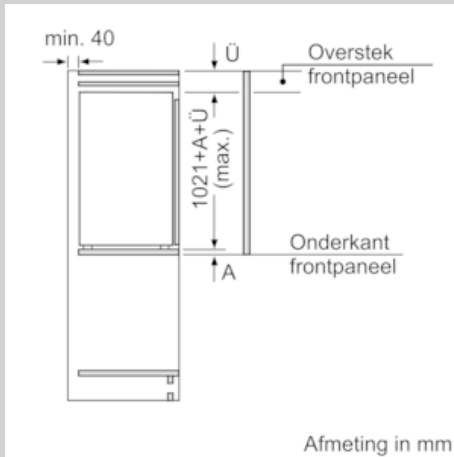

Technische specificaties:

- Inbouwmaten (hxbxd):
102.5 x 56 x 55 cm
- Klimaatklasse: SN-T
- Geluidsniveau: 33 dB(A) re 1 pW
- Aansluitwaarde: 90 W

Prestaties en verbruik

- Easy Installation
- Resultaat op basis van een standaard 24 uren test: het
daadwerkelijke verbruik van het apparaat is afhankelijk van de
locatie en de wijze van gebruik.

Maatschetsen

Afmeting in mm

Afmeting in mm
Aanbeveling tussenruimtes voor vlakscharnier

F	R	X
16-19	0-3	2,5
20	0-1	3
	2-3	2,5
21	0-1	3
	2-3	2,5
22	0	4
	1	3,5
	2-3	3

De in de tabel aanbevolen tussenruimtes moeten worden aangehouden, om een botsingsvrije opening van de apparaatdeuren te waarborgen en beschadiging aan keukenmeubels te vermijden.