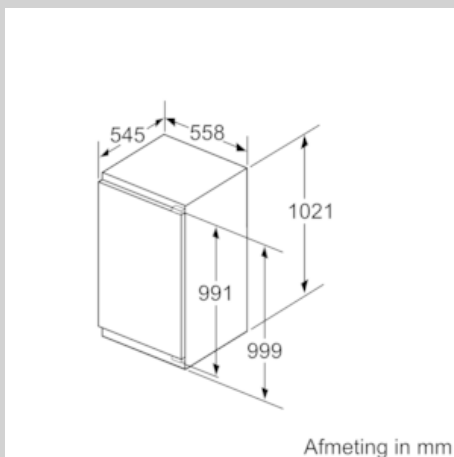

Technische specificaties:

- Inbouwmaten (hxbxd):
102.5 x 56 x 55 cm
- Klimaatklasse: SN-T
- Geluidsniveau: 33 dB(A) re 1 pW
- Aansluitwaarde: 90 W

Prestaties en verbruik

- Easy Installation
- Resultaat op basis van een standaard 24 uren test: het
daadwerkelijke verbruik van het apparaat is afhankelijk van de
locatie en de wijze van gebruik.

Maatschetsen

Afmeting in mm

Afmeting in mm
Aanbeveling tussenruimtes voor vlakscharnier

F	R	X
16-19	0-3	2,5
20	0-1	3
	2-3	2,5
21	0-1	3
	2-3	2,5
22	0	4
	1	3,5
	2-3	3

De in de tabel aanbevolen tussenruimtes moeten worden aangehouden, om een botsingsvrije opening van de apparaatdeuren te waarborgen en beschadiging aan keukenmeubels te vermijden.

Afmeting in mm

Afmeting in mm