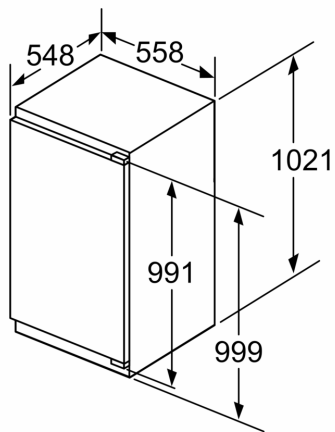

Vershoudsysteem:

- Fresh Safe-lade met luchtvochtigheidsregeling, waarin producten langer vers blijven.

Technische specificaties:

- Inbouwmaten (hxbxd):
- 102.5 x 56 x 55 cm
- Afmetingen (hxbxd):
- 102 x 56 x 55 cm
- Klimaatklasse: SN-ST
- Netspanning 220 - 240 V

Toebehoren:

N 70, INBOUW KOELKAST, 102.5 X 56 CM,
VLAKSCHARNIER MET SOFTCLOSE
K1316DD1

Maximaal toegestaan gewicht van de fronten van de eenheden
Gemonteerde fronten van eenheden die het toegestane gewicht overschrijden kunnen schade veroorzaken en resulteren in functionele beperkingen van de scharnieren

Δ Gewicht
A: Hoogte van de apparaatdeur inclusief scharnieren in mm
B: Ongedempt scharnier, eenheidfront in kg
C: Gedempt scharnier, front van de eenheid in kg
D: Aanvullende mogelijke belasting in kg met heavy load set

A	B	C	D
1500-1750	22	22	B+5 / C+5
720-1400	19	19	
A1	15	19	
A2	15	19	

Afmeting in mm

Afmeting in mm

Afmeting in mm
Aanbeveling tussenruimtes voor vlakscharnier

F	R	X
16-19	0-3	2,5
20	0-1	3
	2-3	2,5
21	0-1	3
	2-3	2,5
22	0	4
	1	3,5
	2-3	3