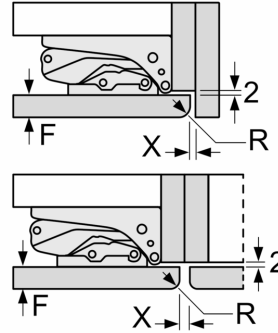

Δ Gewicht
A: Hoogte van de apparaatdeur inclusief scharnieren in mm
B: Ongedempt scharnier, eenheidfront in kg
C: Gedempt scharnier, front van de eenheid in kg
D: Aanvullende mogelijke belasting in kg met heavy load set

A	B	C	D
1500-1750	22	22	B+5 / C+5
720-1400	19	19	
A1	15	19	
A2	15	19	

Afmeting in mm

Afmeting in mm

Afmeting in mm
Aanbeveling tussenruimtes voor vlakscharnier

F	R	X
16-19	0-3	2,5
20	0-1	3
	2-3	2,5
21	0-1	3
	2-3	2,5
22	0	4
	1	3,5
	2-3	3

De in de tabel aanbevolen tussenruimtes moeten worden aangehouden, om een botsingsvrije opening van de apparaatdeuren te waarborgen en beschadiging aan keukenmeubels te vermijden.