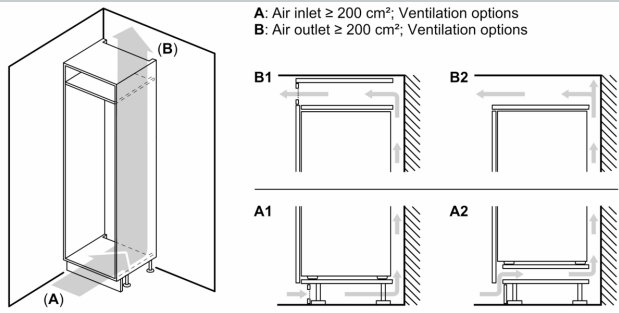

Vershoudsysteem:

- Fresh Safe-lade met luchtvochtigheidsregeling, waarin producten langer vers blijven.

Technische specificaties:

- Inbouwmaten (hxbxd):
- 102.5 x 56 x 55 cm
- Afmetingen (hxbxd):
- 102 x 56 x 55 cm
- Klimaatklasse: SN-ST
- Netspanning 220 - 240 V

Toebehoren:

N 70, INBOUW KOELKAST, 102.5 X 56 CM,
VLAKSCHARNIER MET SOFTCLOSE
K1316DD1

Maximaal toegestaan gewicht van de fronten van de eenheden
Gemonteerde fronten van eenheden die het toegestane gewicht overschrijden kunnen schade veroorzaken en resulteren in functionele beperkingen van de scharnieren