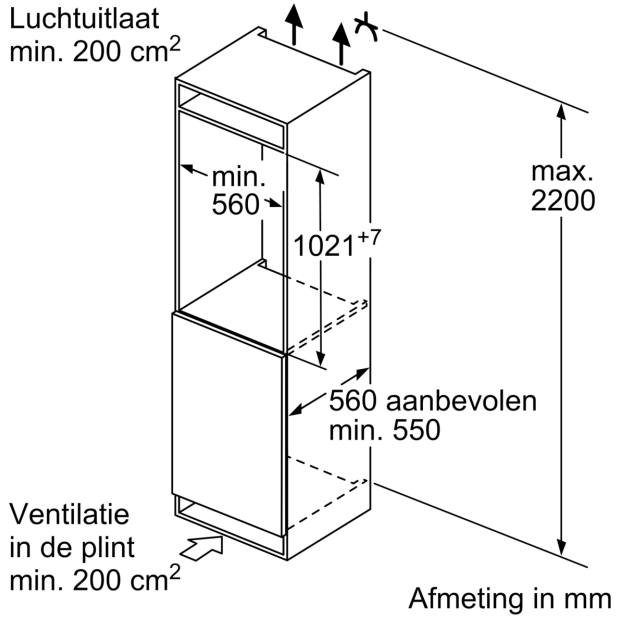

Afmeting in mm
Aanbeveling tussenruimtes voor vlakscharnier

F	R	X
16-19	0-3	2,5
20	0-1	3
	2-3	2,5
21	0-1	3
	2-3	2,5
22	0	4
	1	3,5
	2-3	3

De in de tabel aanbevolen tussenruimtes moeten worden aangehouden, om een botsingsvrije opening van de apparaatdeuren te waarborgen en beschadiging aan keukenmeubels te vermijden.