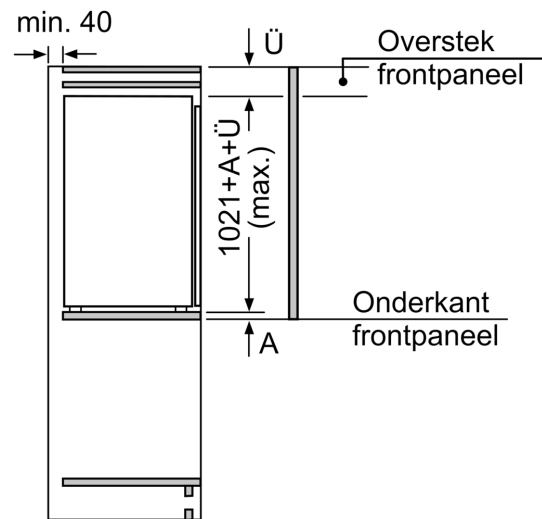

Maximaal toegestaan gewicht van de fronten van de eenheden
Gemonteerde fronten van eenheden die het toegestane gewicht overschrijden kunnen schade veroorzaken en resulteren in functionele beperkingen van de scharnieren

Δ Gewicht
A: Hoogte van de apparaatdeur inclusief scharnieren in mm
B: Ongedempt scharnier, eenheidfront in kg
C: Gedempt scharnier, front van de eenheid in kg
D: Aanvullende mogelijke belasting in kg met heavy load set

A	B	C	D
1500-1750	22	22	B+5 / C+5
720-1400	19	19	
A1	15	19	
A2	15	19	

Afmeting in mm