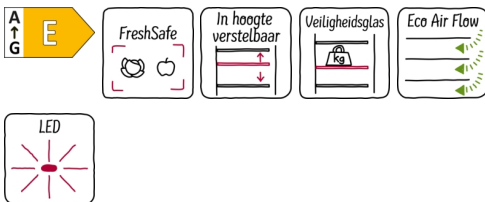

N 30, Inbouw koelkast, 122.5 x 56 cm, Sleepdeur  
KI1411SE0

COOKING PASSION SINCE 1877

Deze inbouwkoelkast houdt voedsel optimaal vers dankzij de ideale luchtcirculatie door Eco Air Flow.

- ✓ Fresh Safe – Koelkastlade om verse groenten en fruit op te bergen zoals jij wil.
- ✓ Verstelbare plateaus: de in hoogte verstelbare plateaus stellen jou in staat om de koelkast in te delen zoals jij dat wilt.
- ✓ Het veiligheidsglas draagt met gemak de etenswaren die jij wilt opslaan.
- ✓ Eco Air Flow – Gelijmatige luchtcirculatie voor een constante temperatuur, zodat je producten snel gekoeld worden.
- ✓ Ledverlichting – Verlicht je koelkast met duurzame ledverlichting.

#### Uitrusting

##### Technische Data

Energieklasse : E  
Gemiddeld jaarlijks energieverbruik in kilowattuur per jaar (kWh/a) : 101 kWh/a  
Totale volume van de vriescompartimenten : 0 l  
Totale volume van de koelcompartimenten : 204 l  
Akoestische geluidsemissies : 35 dB(A) re 1 pW  
Akoestische geluidsemissieklasse : B  
Uitvoering : Inbouw  
Meubeldeur opties : Niet mogelijk  
Hoogte : 1221 mm  
Breedte apparaat : 541 mm  
Diepte apparaat : 548 mm  
Inbouwafmetingen (hxbxd) : 1225.0 x 560 x 550 mm  
Nettogewicht : 38,3 kg  
Minimale smeltveiligheid : 10 A  
Deurscharnier : Rechts verwisselbaar  
Spanning : 220-240 V  
Frequentie : 50 Hz  
Lengte elektriciteits snoer : 230,0 cm  
Aantal compressoren : 1  
Aantal afzonderlijke koelsystemen : 1  
Ventilator vriesgedeelte : Nee  
Deurscharnieren verwisselbaar : Ja  
Aantal verstelbare draagplateaus in koelgedeelte : 4  
Flessenrooster : Nee  
EAN-code : 4242004264644  
Merk : Neff  
Productnaam : KI1411SE0  
Productcategorie : Koelkast  
No-frost systeem : Nee  
Type installatie : Volledig geïntegreerd  
Meegeleverde toebehoren : 3 x eiervak

#### Vershoudsysteem:

- Fresh Safe-lade: de beste plaats om groente en fruit veilig op te bergen.