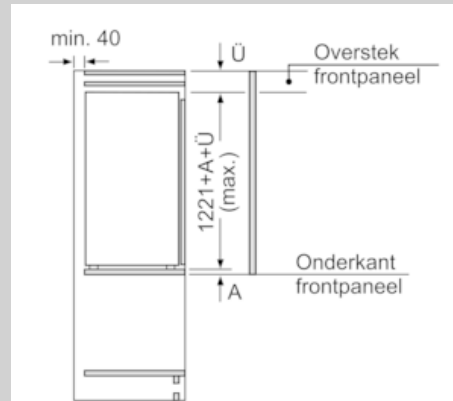

Afmeting in mm
Aanbeveling tussenruimtes voor vlakscharnier

F	R	X
16-19	0-3	2,5
20	0-1	3
	2-3	2,5
21	0-1	3
	2-3	2,5
22	0	4
	1	3,5
	2-3	3

De in de tabel aanbevolen tussenruimtes moeten worden aangehouden, om een botsingsvrije opening van de apparaatdeuren te waarborgen en beschadiging aan keukenmeubels te vermijden.