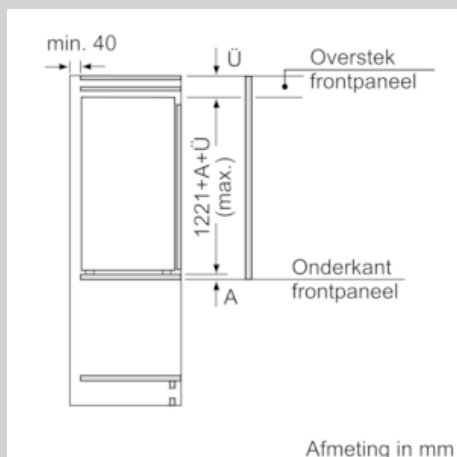

Maatschetsen

Afmeting in mm

Afmeting in mm
Aanbeveling tussenruimtes voor vlakscharnier

F	R	X
16-19	0-3	2,5
20	0-1	3
	2-3	2,5
21	0-1	3
	2-3	2,5
22	0	4
	1	3,5
	2-3	3

De in de tabel aanbevolen tussenruimtes moeten worden aangehouden, om een botsingsvrije opening van de apparaatdeuren te waarborgen en beschadiging aan keukenmeubels te vermijden.