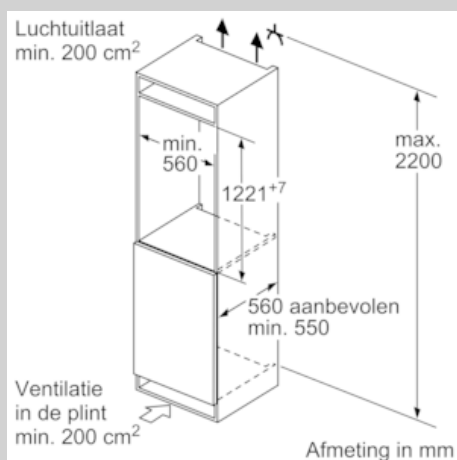

### Maatvoering

- Afmetingen (hxbxd):  
122 x 56 x 55 cm
- Inbouwmaten (hxbxd):  
122.5 x 56 x 55 cm

Maatschetsen

Afmeting in mm

Afmeting in mm  
Aanbeveling tussenruimtes voor vlakscharnier

F	R	X
16-19	0-3	2,5
20	0-1	3
	2-3	2,5
21	0-1	3
	2-3	2,5
22	0	4
	1	3,5
	2-3	3

De in de tabel aanbevolen tussenruimtes moeten worden aangehouden, om een botsingsvrije opening van de apparaatdeuren te waarborgen en beschadiging aan keukenmeubels te vermijden.

Afmeting in mm

Afmeting in mm