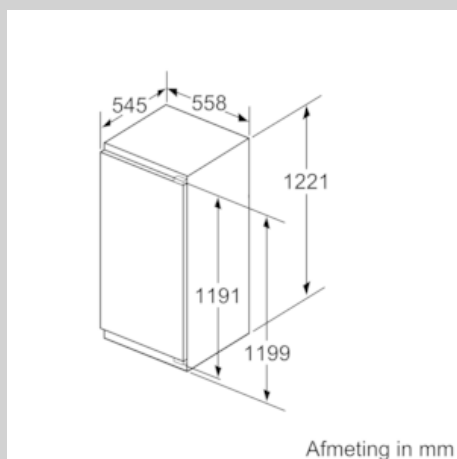

### Maatvoering

- Afmetingen (hxbxd):  
122 x 56 x 55 cm
- Inbouwmaten (hxbxd):  
122.5 x 56 x 55 cm

Maatschetsen

Afmeting in mm

Afmeting in mm  
Aanbeveling tussenruimtes voor vlakscharnier

F	R	X
16-19	0-3	2,5
20	0-1	3
	2-3	2,5
21	0-1	3
	2-3	2,5
22	0	4
	1	3,5
	2-3	3

De in de tabel aanbevolen tussenruimtes moeten worden aangehouden, om een botsingsvrije opening van de apparaatdeuren te waarborgen en beschadiging aan keukenmeubels te vermijden.

Afmeting in mm

Afmeting in mm