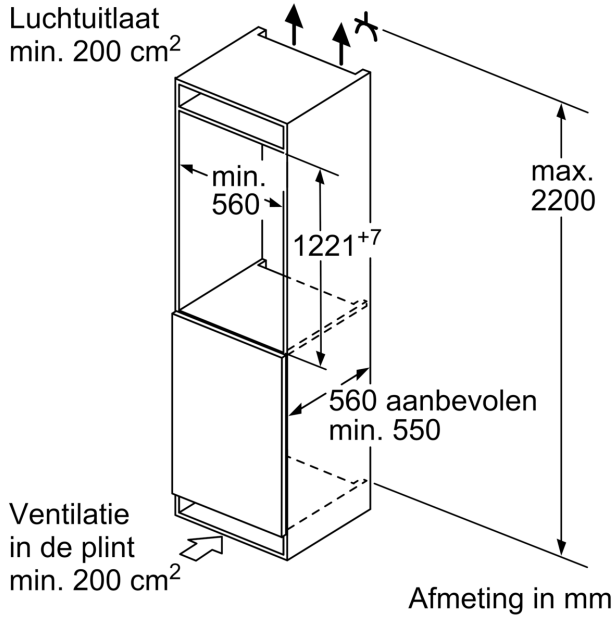

**Vershoudsysteem:**

- Fresh Safe-lade met luchtvochtigheidsregeling, waarin producten langer vers blijven.

**Technische specificaties:**

- Inbouwmaten (hxbxd):
- 122.5 x 56 x 55 cm
- Afmetingen (hxbxd):
- 122 x 56 x 55 cm
- Klimaatklasse: SN-ST
- Netspanning 220 - 240 V

**Toebehoren:**

N 70, INBOUW KOELKAST, 122.5 X 56 CM,  
VLAKSCHARNIER MET SOFTCLOSE  
K11416DD1

Maatschetsen

**Maximaal toegestaan gewicht van de fronten van de eenheden**  
Gemonteerde fronten van eenheden die het toegestane gewicht overschrijden kunnen schade veroorzaken en resulteren in functionele beperkingen van de scharnieren

$\Delta$  Gewicht  
A: Hoogte van de apparaatdeur inclusief scharnieren in mm  
B: Ongedempt scharnier, eenheidfront in kg  
C: Gedempt scharnier, front van de eenheid in kg  
D: Aanvullende mogelijke belasting in kg met heavy load set

A	B	C	D
1500-1750	22	22	B+5 / C+5
720-1400	19	19	
A1	15	19	
A2	15	19	

Afmeting in mm

Afmeting in mm

Maatschetsen

Afmeting in mm  
Aanbeveling tussenruimtes voor vlakscharnier

F	R	X
16-19	0-3	2,5
20	0-1	3
	2-3	2,5
21	0-1	3
	2-3	2,5
22	0	4
	1	3,5
	2-3	3