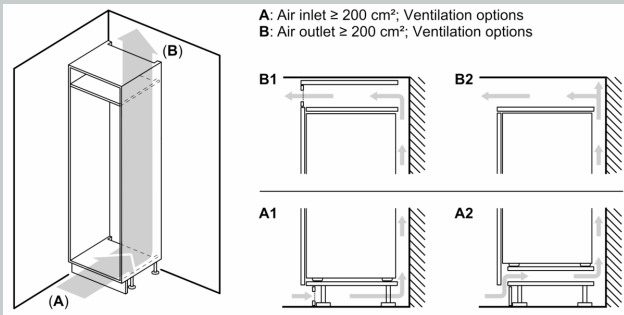

**Vershoudsysteem:**

- Fresh Safe-lade met luchtvochtigheidsregeling, waarin producten langer vers blijven.

**Technische specificaties:**

- Inbouwmaten (hxbxd):
- 122.5 x 56 x 55 cm
- Afmetingen (hxbxd):
- 122 x 56 x 55 cm
- Klimaatklasse: SN-ST
- Netspanning 220 - 240 V

**Toebehoren:**

N 70, INBOUW KOELKAST, 122.5 X 56 CM,  
VLAKSCHARNIER MET SOFTCLOSE  
K11416DD1

Maatschetsen

**Maximaal toegestaan gewicht van de fronten van de eenheden**  
Gemonteerde fronten van eenheden die het toegestane gewicht overschrijden kunnen schade veroorzaken en resulteren in functionele beperkingen van de scharnieren