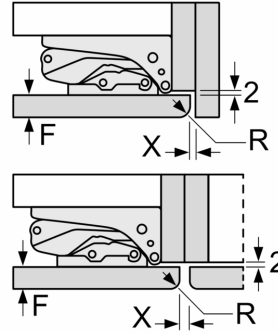

$\Delta$  Gewicht  
A: Hoogte van de apparaatdeur inclusief scharnieren in mm  
B: Ongedempt scharnier, eenheidfront in kg  
C: Gedempt scharnier, front van de eenheid in kg  
D: Aanvullende mogelijke belasting in kg met heavy load set

A	B	C	D
1500-1750	22	22	B+5 / C+5
720-1400	19	19	
A1	15	19	
A2	15	19	

Afmeting in mm

Afmeting in mm

Maatschetsen

Afmeting in mm  
Aanbeveling tussenruimtes voor vlakscharnier

F	R	X
16-19	0-3	2,5
20	0-1	3
	2-3	2,5
21	0-1	3
	2-3	2,5
22	0	4
	1	3,5
	2-3	3

De in de tabel aanbevolen tussenruimtes moeten worden aangehouden, om een botsingsvrije opening van de apparaatdeuren te waarborgen en beschadiging aan keukenmeubels te vermijden.