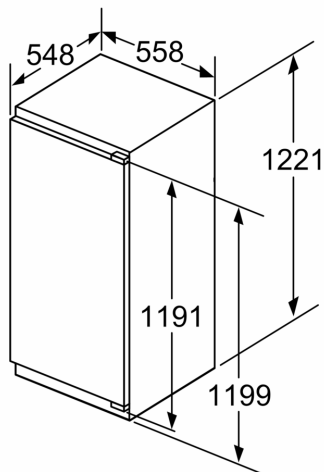

**Vershoudsysteem:**

- Fresh Safe-lade met luchtvochtigheidsregeling, waarin producten langer vers blijven.

**Technische specificaties:**

- Inbouwmaten (hxbxd):
- 122.5 x 56 x 55 cm
- Afmetingen (hxbxd):
- 122 x 56 x 55 cm
- Klimaatklasse: SN-ST
- Netspanning 220 - 240 V

**Toebehoren:**

N 70, INBOUW KOELKAST, 122.5 X 56 CM,  
VLAKSCHARNIER MET SOFTCLOSE  
K11416DD1

Maatschetsen

**Maximaal toegestaan gewicht van de fronten van de eenheden**  
Gemonteerde fronten van eenheden die het toegestane gewicht overschrijden kunnen schade veroorzaken en resulteren in functionele beperkingen van de scharnieren

$\Delta$  Gewicht  
A: Hoogte van de apparaatdeur inclusief scharnieren in mm  
B: Ongedempt scharnier, eenheidfront in kg  
C: Gedempt scharnier, front van de eenheid in kg  
D: Aanvullende mogelijke belasting in kg met heavy load set

A	B	C	D
1500-1750	22	22	B+5 / C+5
720-1400	19	19	
A1	15	19	
A2	15	19	

Afmeting in mm

Afmeting in mm

Maatschetsen

Afmeting in mm  
Aanbeveling tussenruimtes voor vlakscharnier

F	R	X
16-19	0-3	2,5
20	0-1	3
	2-3	2,5
21	0-1	3
	2-3	2,5
22	0	4
	1	3,5
	2-3	3