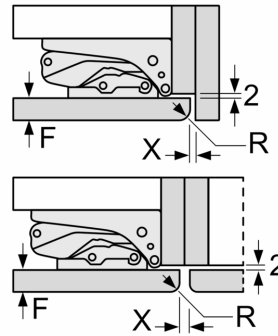

Δ Gewicht
A: Hoogte van de apparaatdeur inclusief scharnieren in mm
B: Ongedempt scharnier, eenheidfront in kg
C: Gedempt scharnier, front van de eenheid in kg
D: Aanvullende mogelijke belasting in kg met heavy load set

A	B	C	D
1500-1750	22	22	
720-1400	19	19	B+5 / C+5
A1	15	19	
A2	15	19	

Afmeting in mm

Afmeting in mm
Aanbeveling tussenruimtes voor vlakscharnier

F	R	X
16-19	0-3	2,5
20	0-1	3
	2-3	2,5
21	0-1	3
	2-3	2,5
22	0	4
	1	3,5
	2-3	3