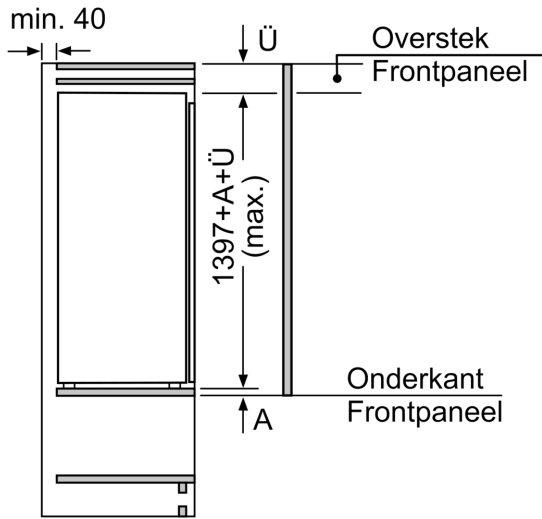

Afmeting in mm