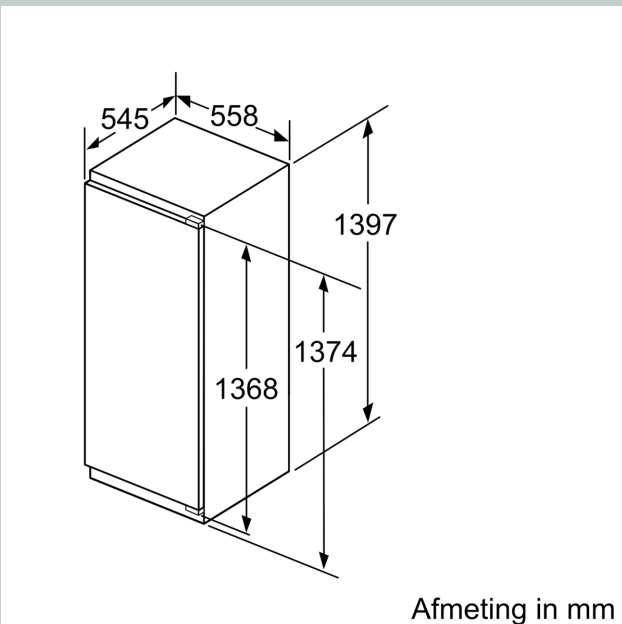

Vershoudsysteem:

- FreshSafe 2-lade: hoge luchtvochtigheid, waardoor voedingsstoffen langer behouden blijven.

Technische specificaties:

- Inbouwmaten (hxbxd):
- 140 x 56 x 55 cm
- Afmetingen (hxbxd):
- 140 x 56 x 55 cm
- Klimaatklasse: SN-ST
- Draairichting deur(en) rechts, verwisselbaar
- Netspanning 220 - 240 V

Toebehoren:

- 2 x eiervak

N 70, INBOUW KOELKAST, 140 X 56 CM,
VLAKSCHARNIER
K11513FE0

Maximaal toegestaan gewicht van de fronten van de eenheden
Gemonteerde fronten van eenheden die het toegestane gewicht overschrijden kunnen schade veroorzaken en resulteren in functionele beperkingen van de scharnieren

Δ Gewicht
A: Hoogte van de apparaatdeur inclusief scharnieren in mm
B: Ongedempt scharnier, eenheidfront in kg
C: Gedempt scharnier, front van de eenheid in kg
D: Aanvullende mogelijke belasting in kg met heavy load set

A	B	C	D
1500-1750	22	22	
720-1400	19	19	B+5 / C+5
A1	15	19	
A2	15	19	

Afmeting in mm

Afmeting in mm
Aanbeveling tussenruimtes voor vlakscharnier

F	R	X
16-19	0-3	2,5
20	0-1	3
	2-3	2,5
21	0-1	3
	2-3	2,5
22	0	4
	1	3,5
	2-3	3