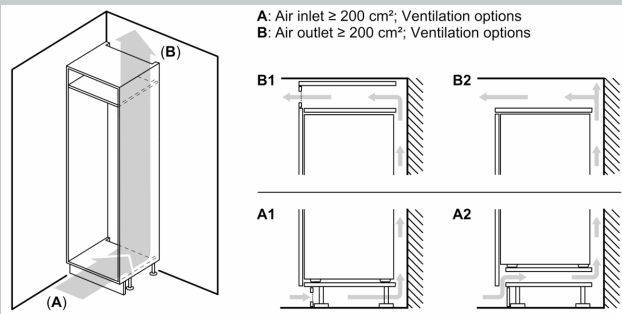

Vershoudsysteem:

- FreshSafe 2-lade: hoge luchtvochtigheid, waardoor voedingsstoffen langer behouden blijven.

Technische specificaties:

- Inbouwmaten (hxbxd):
- 140 x 56 x 55 cm
- Afmetingen (hxbxd):
- 140 x 56 x 55 cm
- Klimaatklasse: SN-ST
- Draairichting deur(en) rechts, verwisselbaar
- Netspanning 220 - 240 V

Toebehoren:

- 2 x eiervak

N 70, INBOUW KOELKAST, 140 X 56 CM,
VLAKSCHARNIER
K11513FE0

Maximaal toegestaan gewicht van de fronten van de eenheden
Gemonteerde fronten van eenheden die het toegestane gewicht overschrijden kunnen schade veroorzaken en resulteren in functionele beperkingen van de scharnieren