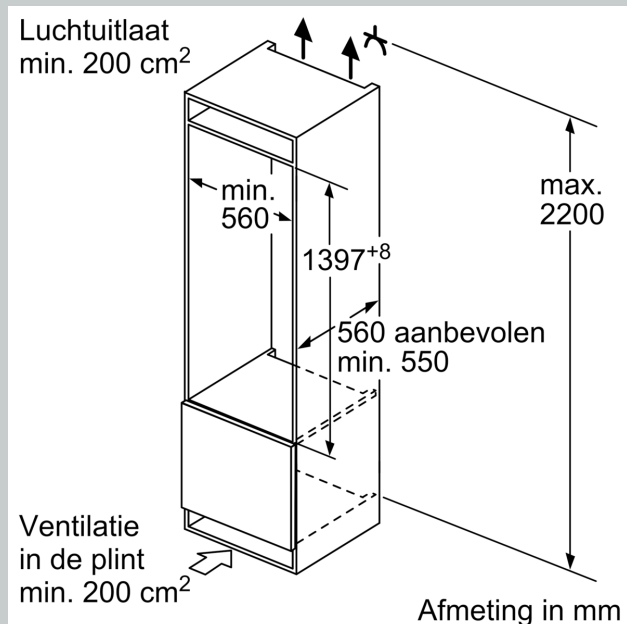

Maximaal toegestaan gewicht van de fronten van de eenheden
Gemonteerde fronten van eenheden die het toegestane gewicht overschrijden kunnen schade veroorzaken en resulteren in functionele beperkingen van de scharnieren

Δ Gewicht
A: Hoogte van de apparaatdeur inclusief scharnieren in mm
B: Ongedempt scharnier, eenheidfront in kg
C: Gedempt scharnier, front van de eenheid in kg
D: Aanvullende mogelijke belasting in kg met heavy load set

A	B	C	D
1500-1750	22	22	
720-1400	19	19	B+5 / C+5
A1	15	19	
A2	15	19