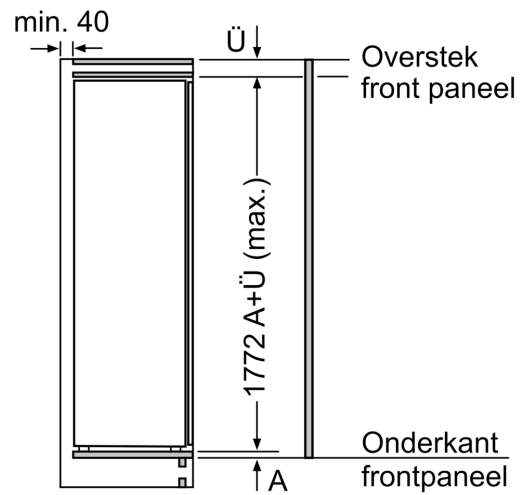

Maximaal toegestaan gewicht van de fronten van de eenheden
Gemonteerde fronten van eenheden die het toegestane gewicht overschrijden kunnen schade veroorzaken en resulteren in functionele beperkingen van de scharnieren

Δ Gewicht
A: Hoogte van de apparaatdeur inclusief scharnieren in mm
B: Ongedempt scharnier, eenheidfront in kg
C: Gedempt scharnier, front van de eenheid in kg
D: Aanvullende mogelijke belasting in kg met heavy load set

A	B	C	D
1500-1750	22	22	
720-1400	19	19	B+5 / C+5
A1	15	19	
A2	15	19	

Afmeting in mm