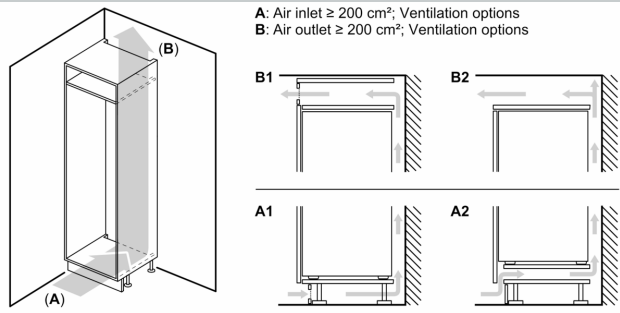

N 70, INBOUW KOELKAST, 177.5 X 56 CM,
VLAKSCHARNIER MET SOFTCLOSE
K1816DD0