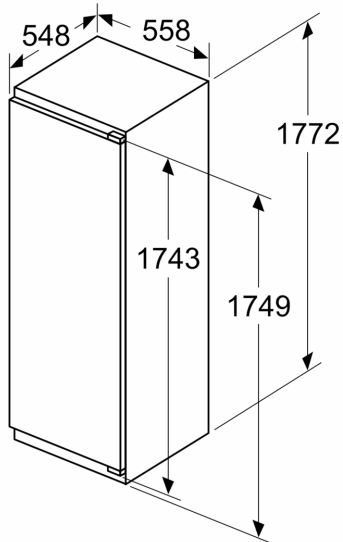

**Technische specificaties:**

- Inbouwmaten (hxbxd):
- 177.5 x 56 x 55 cm
- Afmetingen (hxbxd):
- 177 x 56 x 55 cm
- Klimaatklasse: SN-ST
- Draairichting deur(en) rechts, verwisselbaar
- Netspanning 220 - 240 V

**Toebehoren:**

- 1 x A\*\*0031

N 70, INBOUW KOELKAST, 177.5 X 56 CM,  
VLAKSCHARNIER MET SOFTCLOSE  
K1816DD0

**Maximaal toegestaan gewicht van de fronten van de eenheden**  
Gemonteerde fronten van eenheden die het toegestane gewicht overschrijden kunnen schade veroorzaken en resulteren in functionele beperkingen van de scharnieren

$\Delta$  Gewicht  
A: Hoogte van de apparaatdeur inclusief scharnieren in mm  
B: Ongedempt scharnier, eenheidfront in kg  
C: Gedempt scharnier, front van de eenheid in kg  
D: Aanvullende mogelijke belasting in kg met heavy load set

A	B	C	D
1500-1750	22	22	
720-1400	19	19	B+5 / C+5
A1	15	19	
A2	15	19	

Afmeting in mm

Afmeting in mm

Afmeting in mm  
Aanbeveling tussenruimtes voor vlakscharnier

F	R	X
16-19	0-3	2,5
20	0-1	3
	2-3	2,5
21	0-1	3
	2-3	2,5
22	0	4
	1	3,5
	2-3	3