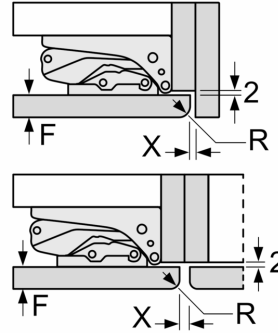

$\Delta$  Gewicht  
A: Hoogte van de apparaatdeur inclusief scharnieren in mm  
B: Ongedempt scharnier, eenheidfront in kg  
C: Gedempt scharnier, front van de eenheid in kg  
D: Aanvullende mogelijke belasting in kg met heavy load set

A	B	C	D
1500-1750	22	22	
720-1400	19	19	B+5 / C+5
A1	15	19	
A2	15	19	

Afmeting in mm

Afmeting in mm

Afmeting in mm  
Aanbeveling tussenruimtes voor vlakscharnier

F	R	X
16-19	0-3	2,5
20	0-1	3
	2-3	2,5
21	0-1	3
	2-3	2,5
22	0	4
	1	3,5
	2-3	3

De in de tabel aanbevolen tussenruimtes moeten worden aangehouden, om een botsingsvrije opening van de apparaatdeuren te waarborgen en beschadiging aan keukenmeubels te vermijden.