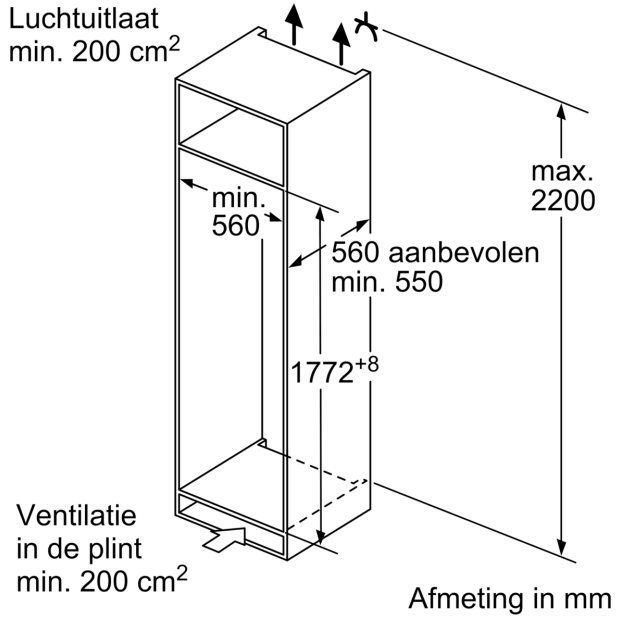

**Technische specificaties:**

- Inbouwmaten (hxbxd):
- 177.5 x 56 x 55 cm
- Afmetingen (hxbxd):
- 177 x 56 x 55 cm
- Klimaatklasse: SN-ST
- Draairichting deur(en) rechts, verwisselbaar
- Netspanning 220 - 240 V

**Toebehoren:**

- 1 x A\*\*0031

N 70, INBOUW KOELKAST, 177.5 X 56 CM,  
VLAKSCHARNIER MET SOFTCLOSE  
K1816DD0

**Maximaal toegestaan gewicht van de fronten van de eenheden**  
Gemonteerde fronten van eenheden die het toegestane gewicht overschrijden kunnen schade veroorzaken en resulteren in functionele beperkingen van de scharnieren

$\Delta$  Gewicht  
A: Hoogte van de apparaatdeur inclusief scharnieren in mm  
B: Ongedempt scharnier, eenheidfront in kg  
C: Gedempt scharnier, front van de eenheid in kg  
D: Aanvullende mogelijke belasting in kg met heavy load set

A	B	C	D
1500-1750	22	22	
720-1400	19	19	B+5 / C+5
A1	15	19	
A2	15	19	

Afmeting in mm

Afmeting in mm

Afmeting in mm  
Aanbeveling tussenruimtes voor vlakscharnier

F	R	X
16-19	0-3	2,5
20	0-1	3
	2-3	2,5
21	0-1	3
	2-3	2,5
22	0	4
	1	3,5
	2-3	3