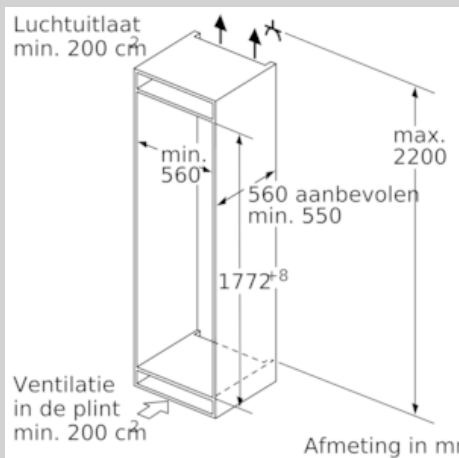

Maatvoering

- Afmetingen (hxbxd):
177 x 56 x 55 cm
- Inbouwmaten (hxbxd):
177.5 x 56 x 55 cm

Technische specificaties:

- Easy Installation
- Draairichting deur(en) rechts, verwisselbaar
- Aansluitwaarde: 90 W
- Netspanning 220 - 240 V
- Transportgreep

Toebehoren:

- 2 x eiervak

Algemene informatie:

- Totale bruto inhoud: 321 l
- Bruto inhoud koelen: 321 l
- Resultaat op basis van een standaard 24 uren test: het daadwerkelijke verbruik van het apparaat is afhankelijk van de locatie en de wijze van gebruik.

N 70, Inbouw koelkast, 177.5 x 56 cm
KI1816F30

Maatschetsen

Afmeting in mm

Afmeting in mm

Afmeting in mm

Maximaal toegestaan gewicht van de meubelfronten

Gemonteerde meubeldeuren, die het toegestane gewicht overschrijden, kunnen tot beschadigingen en functiebeperkingen van het scharnier leiden.