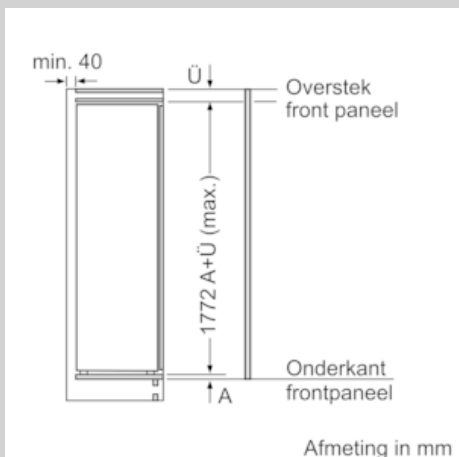

Maatvoering

- Afmetingen (hxbxd):
177 x 56 x 55 cm
- Inbouwmaten (hxbxd):
177.5 x 56 x 55 cm

Technische specificaties:

- Easy Installation
- Draairichting deur(en) rechts, verwisselbaar
- Aansluitwaarde: 90 W
- Netspanning 220 - 240 V
- Transportgreep

N 70, Inbouw koelkast, 177.5 x 56 cm
KI1816F30

Maatschetsen

Afmeting in mm

Afmeting in mm

Afmeting in mm

Maximaal toegestaan gewicht van de meubelfronten

Gemonteerde meubeldeuren, die het toegestane gewicht overschrijden, kunnen tot beschadigingen en functiebeperkingen van het scharnier leiden.