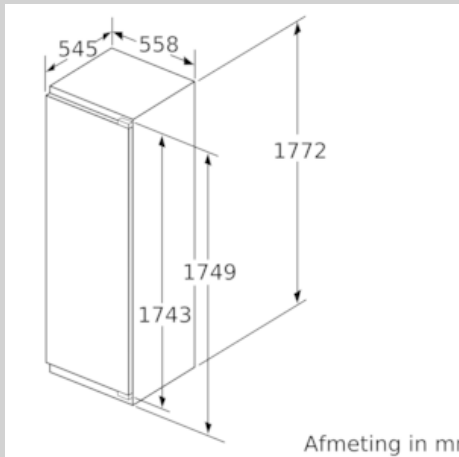

Maatvoering

- Afmetingen (hxbxd):
177 x 56 x 55 cm
- Inbouwmaten (hxbxd):
177.5 x 56 x 55 cm

Technische specificaties:

- Easy Installation
- Draairichting deur(en) rechts, verwisselbaar
- Aansluitwaarde: 90 W
- Netspanning 220 - 240 V
- Transportgreep

N 70, Inbouw koelkast, 177.5 x 56 cm
KI1816F30

Maatschetsen

Afmeting in mm

Afmeting in mm

Afmeting in mm

Maximaal toegestaan gewicht van de meubelfronten

Gemonteerde meubeldeuren, die het toegestane gewicht overschrijden, kunnen tot beschadigingen en functiebeperkingen van het scharnier leiden.