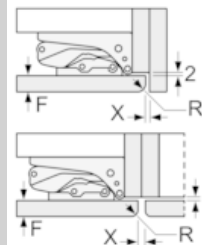

Maatvoering

- Afmetingen (hxbxd):
177 x 56 x 55 cm
- Inbouwmaten (hxbxd):
177.5 x 56 x 55 cm

Technische specificaties:

- Easy Installation
- Draairichting deur(en) rechts, verwisselbaar
- Aansluitwaarde: 90 W
- Netspanning 220 - 240 V
- Transportgreep

N 70, Inbouw koelkast, 177.5 x 56 cm
KI1816F30

Maatschetsen

Afmeting in mm

Afmeting in mm

Afmeting in mm

Maximaal toegestaan gewicht van de meubelfronten

Gemonteerde meubeldeuren, die het toegestane gewicht overschrijden, kunnen tot beschadigingen en functiebeperkingen van het scharnier leiden.

T: Apparaatdeur- hoogte inclusief scharnieren in mm:	ongedempt scharnier, deur in kg:	gedempte scharnier, deur in kg:
1500-1750	22	22

Afmeting in mm
Aanbeveling tussenruimtes voor vlakscharnier

F	R	X
16-19	0-3	2,5
20	0-1	3
	2-3	2,5
21	0-1	3
	2-3	2,5
22	0	4
	1	3,5
	2-3	3