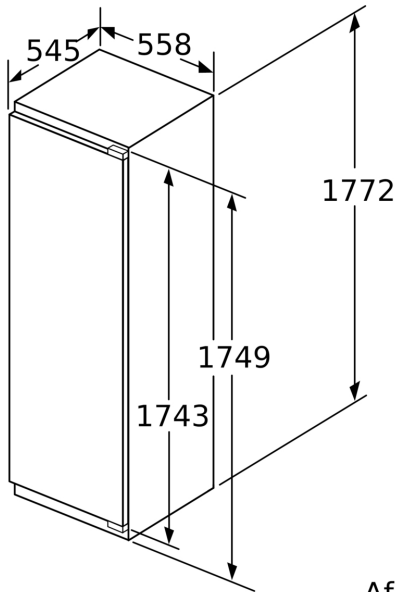

**Technische specificaties:**

- Inbouwmaten (hxbxd):
- 177.5 x 56 x 55 cm
- Afmetingen (hxbxd):
- 177 x 56 x 55 cm
- Klimaatklasse: SN-ST
- Aansluitwaarde: 90 W
- Netspanning 220 - 240 V

**Toebehoren:**

- A\*\*0031

N 70, INBOUW KOELKAST, 177,5 X 56 CM,  
VLAKSCHARNIER MET SOFTCLOSE  
K118160E0

Afmeting in mm

Afmeting in mm

Afmeting in mm

Maximaal toegestaan gewicht van de meubelfronten

Gemonteerde meubeldeuren, die het toegestane gewicht overschrijden, kunnen tot beschadigingen en functiebeperkingen van het scharnier leiden.

T: Apparaatdeur- hoogte inclusief scharnieren in mm:	ongedempt scharnier, deur in kg:	gedempte scharnier, deur in kg:
1500-1750	22	22

Afmeting in mm  
Aanbeveling tussenruimtes voor vlakscharnier

F	R	X
16-19	0-3	2,5
20	0-1	3
	2-3	2,5
21	0-1	3
	2-3	2,5
22	0	4
	1	3,5
	2-3	3