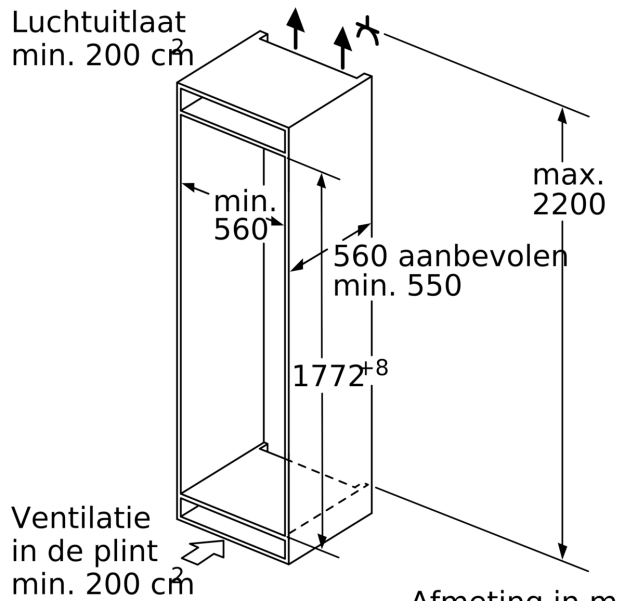

N 70, INBOUW KOELKAST, 177.5 X 56 CM,  
VLAKSCHARNIER MET SOFTCLOSE  
K118160E0

- Inbouwkoelkast

**Prestaties en verbruik:**

- Energie efficiëntieklasse: E
- Energie: 115 kWh p/j
- Totale inhoud: 319 liter
- Geluidsniveau: 37 dB

**Technische specificaties:**

- Inbouwmaten (hxbxd):
- 177.5 x 56 x 55 cm
- Afmetingen (hxbxd):
- 177 x 56 x 55 cm
- Klimaatklasse: SN-ST
- Aansluitwaarde: 90 W
- Netspanning 220 - 240 V

**Toebehoren:**

- A\*\*0031

N 70, INBOUW KOELKAST, 177,5 X 56 CM,  
VLAKSCHARNIER MET SOFTCLOSE  
K118160E0

Afmeting in mm

Afmeting in mm

Afmeting in mm

Maximaal toegestaan gewicht van de meubelfronten

Gemonteerde meubeldeuren, die het toegestane gewicht overschrijden, kunnen tot beschadigingen en functiebeperkingen van het scharnier leiden.

T: Apparaatdeur- hoogte inclusief scharnieren in mm:	ongedempt scharnier, deur in kg:	gedempte scharnier, deur in kg:
1500-1750	22	22

Afmeting in mm  
Aanbeveling tussenruimtes voor vlakscharnier

F	R	X
16-19	0-3	2,5
20	0-1	3
	2-3	2,5
21	0-1	3
	2-3	2,5
22	0	4
	1	3,5
	2-3	3