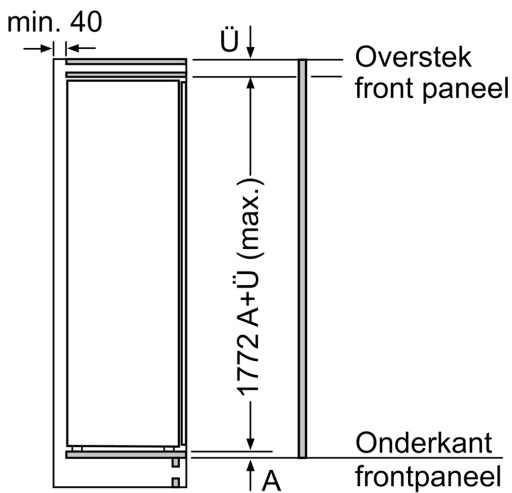

**Technische specificaties:**

- Inbouwmaten (hxbxd):
- 177.5 x 56 x 55 cm
- Afmetingen (hxbxd):
- 177 x 56 x 55 cm
- Klimaatklasse: SN-ST
- Aansluitwaarde: 90 W
- Netspanning 220 - 240 V

**Toebehoren:**

- A\*\*0031

N 70, INBOUW KOELKAST, 177,5 X 56 CM,  
VLAKSCHARNIER MET SOFTCLOSE  
K118160E0

Afmeting in mm

Afmeting in mm

Afmeting in mm

Maximaal toegestaan gewicht van de meubelfronten

Gemonteerde meubeldeuren, die het toegestane gewicht overschrijden, kunnen tot beschadigingen en functiebeperkingen van het scharnier leiden.