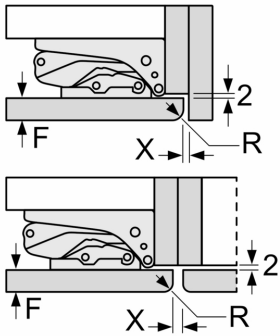

**Technische specificaties:**

- Inbouwmaten (hxbxd):
- 177.5 x 56 x 55 cm
- Afmetingen (hxbxd):
- 177 x 56 x 55 cm
- Klimaatklasse: SN-ST
- Aansluitwaarde: 90 W
- Netspanning 220 - 240 V

**Toebehoren:**

- A\*\*0031

N 70, INBOUW KOELKAST, 177,5 X 56 CM,  
VLAKSCHARNIER MET SOFTCLOSE  
K118160E0

Afmeting in mm

Afmeting in mm

Afmeting in mm

Maximaal toegestaan gewicht van de meubelfronten

Gemonteerde meubeldeuren, die het toegestane gewicht overschrijden, kunnen tot beschadigingen en functiebeperkingen van het scharnier leiden.

T: Apparaatdeur- hoogte inclusief scharnieren in mm:	ongedempt scharnier, deur in kg:	gedempte scharnier, deur in kg:
1500-1750	22	22

Afmeting in mm  
Aanbeveling tussenruimtes voor vlakscharnier

F	R	X
16-19	0-3	2,5
20	0-1	3
	2-3	2,5
21	0-1	3
	2-3	2,5
22	0	4
	1	3,5
	2-3	3