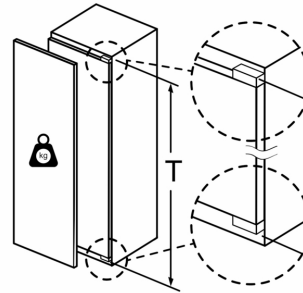

**Technische specificaties:**

- Inbouwmaten (hxbxd):
- 177.5 x 56 x 55 cm
- Afmetingen (hxbxd):
- 177 x 56 x 55 cm
- Klimaatklasse: SN-ST
- Aansluitwaarde: 90 W
- Netspanning 220 - 240 V

**Toebehoren:**

- A\*\*0031

N 70, INBOUW KOELKAST, 177,5 X 56 CM,  
VLAKSCHARNIER MET SOFTCLOSE  
K118160E0

Afmeting in mm

Afmeting in mm

Afmeting in mm

Maximaal toegestaan gewicht van de meubelfronten

Gemonteerde meubeldeuren, die het toegestane gewicht overschrijden, kunnen tot beschadigingen en functiebeperkingen van het scharnier leiden.

T: Apparaatdeur- hoogte inclusief scharnieren in mm:	ongedempt scharnier, deur in kg:	gedempte scharnier, deur in kg:
1500-1750	22	22

Afmeting in mm  
Aanbeveling tussenruimtes voor vlakscharnier

F	R	X
16-19	0-3	2,5
20	0-1	3
	2-3	2,5
21	0-1	3
	2-3	2,5
22	0	4
	1	3,5
	2-3	3