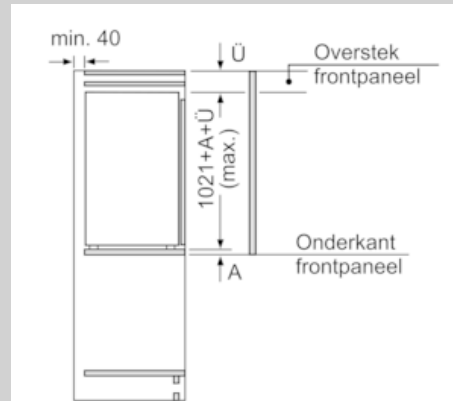

Prestaties en verbruik

- Easy Installation
- Resultaat op basis van een standaard 24 uurs test: het
daadwerkelijke verbruik van het apparaat is afhankelijk van de
locatie en de wijze van gebruik.

N 50, Inbouw koelkast met vriesvak, 102.5 x 56 cm
K12322F30

Maatschetsen

Afmeting in mm
Aanbeveling tussenruimtes voor vlakscharnier

F	R	X
16-19	0-3	2,5
20	0-1	3
	2-3	2,5
21	0-1	3
	2-3	2,5
22	0	4
	1	3,5
	2-3	3

De in de tabel aanbevolen tussenruimtes moeten worden aangehouden, om een botsingsvrije opening van de apparaatdeuren te waarborgen en beschadiging aan keukenmeubels te vermijden.