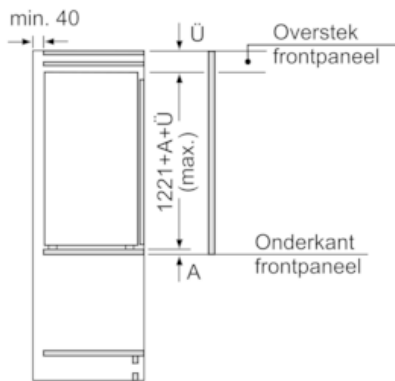

N 70, Inbouw koelkast met vriesvak, 122.5 x 56 cm
KI2426D30

Maatschetsen

Afmeting in mm