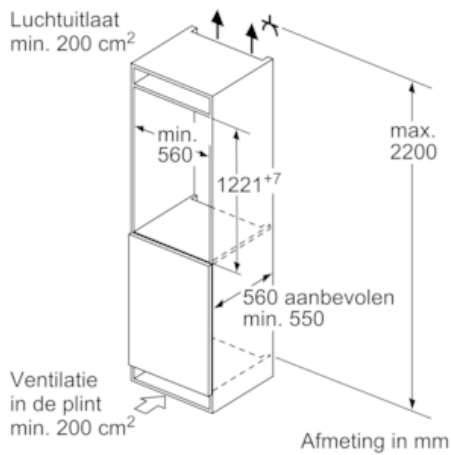

#### Maatvoering

- Afmetingen (hxbxd): 122 x 56 x 55 cm
- Inbouwmaten (hxbxd): 122.5 x 56 x 55 cm

N 70, Inbouw koelkast met vriesvak, 122.5 x 56 cm  
KI2426D30

Maatschetsen

Afmeting in mm

Afmeting in mm  
Aanbeveling tussenruimtes voor vlakscharnier

F	R	X
16-19	0-3	2,5
20	0-1	3
	2-3	2,5
21	0-1	3
	2-3	2,5
22	0	4
	1	3,5
	2-3	3

De in de tabel aanbevolen tussenruimtes moeten worden aangehouden, om een botsingsvrije opening van de apparaatdeuren te waarborgen en beschadiging aan keukenmeubels te vermijden.

Afmeting in mm

Afmeting in mm