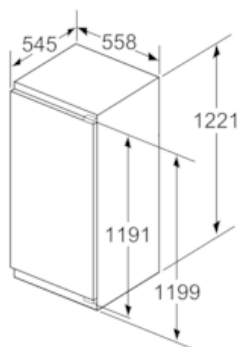

#### Maatvoering

- Afmetingen (hxbxd): 122 x 56 x 55 cm
- Inbouwmaten (hxbxd): 122.5 x 56 x 55 cm

N 70, Inbouw koelkast met vriesvak, 122.5 x 56 cm  
KI2426D30

Maatschetsen

Afmeting in mm

Afmeting in mm  
Aanbeveling tussenruimtes voor vlakscharnier

F	R	X
16-19	0-3	2,5
20	0-1	3
	2-3	2,5
21	0-1	3
	2-3	2,5
22	0	4
	1	3,5
	2-3	3

De in de tabel aanbevolen tussenruimtes moeten worden aangehouden, om een botsingsvrije opening van de apparaatdeuren te waarborgen en beschadiging aan keukenmeubels te vermijden.

Afmeting in mm

Afmeting in mm