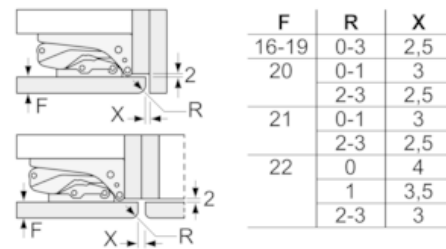

N 70, Inbouw koelkast met vriesvak, 122.5 x 56 cm  
KI2426D30

Maatschetsen

Afmeting in mm

Afmeting in mm  
Aanbeveling tussenruimtes voor vlakscharnier

F	R	X
16-19	0-3	2,5
20	0-1	3
	2-3	2,5
21	0-1	3
	2-3	2,5
22	0	4
	1	3,5
	2-3	3

De in de tabel aanbevolen tussenruimtes moeten worden aangehouden, om een botsingsvrije opening van de apparaatdeuren te waarborgen en beschadiging aan keukenmeubels te vermijden.

Afmeting in mm

Afmeting in mm