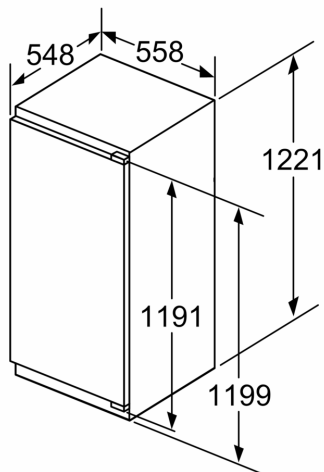

Technische specificaties:

- Inbouwmaten (hxbxd):
- 122.5 x 56 x 55 cm
- Afmetingen (hxbxd):
- 122 x 56 x 55 cm
- Klimaatklasse: SN-ST
- Netspanning 220 - 240 V

Toebehoren:

- ijsblokjesvorm

N 70, INBOUW KOELKAST MET VRIESVAK, 122.5 X
56 CM, VLAKSCHARNIER MET SOFTCLOSE
K12426DD1

Maatschetsen

Maximaal toegestaan gewicht van de fronten van de eenheden
Gemonteerde fronten van eenheden die het toegestane gewicht overschrijden kunnen schade veroorzaken en resulteren in functionele beperkingen van de scharnieren

Δ Gewicht
A: Hoogte van de apparaatdeur inclusief scharnieren in mm
B: Ongedempt scharnier, eenheidfront in kg
C: Gedempt scharnier, front van de eenheid in kg
D: Aanvullende mogelijke belasting in kg met heavy load set

A	B	C	D
1500-1750	22	22	B+5 / C+5
720-1400	19	19	
A1	15	19	
A2	15	19	

Afmeting in mm

Afmeting in mm

Maatschetsen

Afmeting in mm
Aanbeveling tussenruimtes voor vlakscharnier

F	R	X
16-19	0-3	2,5
20	0-1	3
	2-3	2,5
21	0-1	3
	2-3	2,5
22	0	4
	1	3,5
	2-3	3