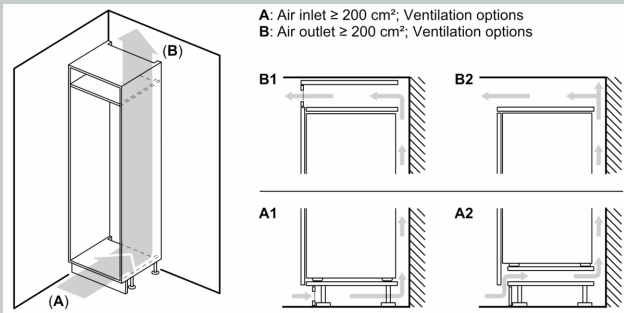

N 70, INBOUW KOELKAST MET VRIESVAK, 122.5 X
56 CM, VLAKSCHARNIER MET SOFTCLOSE
K12426DD1

Maatschetsen