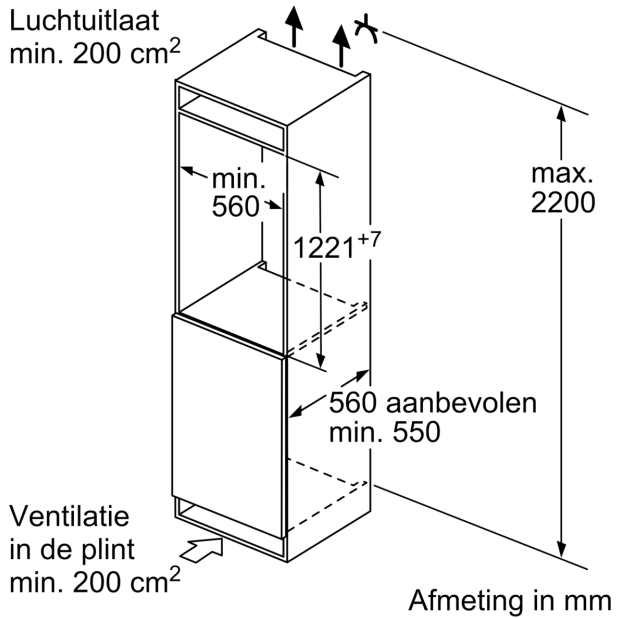

Technische specificaties:

- Inbouwmaten (hxbxd):
- 122.5 x 56 x 55 cm
- Afmetingen (hxbxd):
- 122 x 56 x 55 cm
- Klimaatklasse: SN-ST
- Netspanning 220 - 240 V

Toebehoren:

- ijsblokjesvorm

N 70, INBOUW KOELKAST MET VRIESVAK, 122.5 X
56 CM, VLAKSCHARNIER MET SOFTCLOSE
K12426DD1

Δ Gewicht
A: Hoogte van de apparaatdeur inclusief scharnieren in mm
B: Ongedempt scharnier, eenheidfront in kg
C: Gedempt scharnier, front van de eenheid in kg
D: Aanvullende mogelijke belasting in kg met heavy load set

A	B	C	D
1500-1750	22	22	B+5 / C+5
720-1400	19	19	
A1	15	19	
A2	15	19	

Afmeting in mm

Afmeting in mm

Maatschetsen

Afmeting in mm
Aanbeveling tussenruimtes voor vlakscharnier

F	R	X
16-19	0-3	2,5
20	0-1	3
	2-3	2,5
21	0-1	3
	2-3	2,5
22	0	4
	1	3,5
	2-3	3