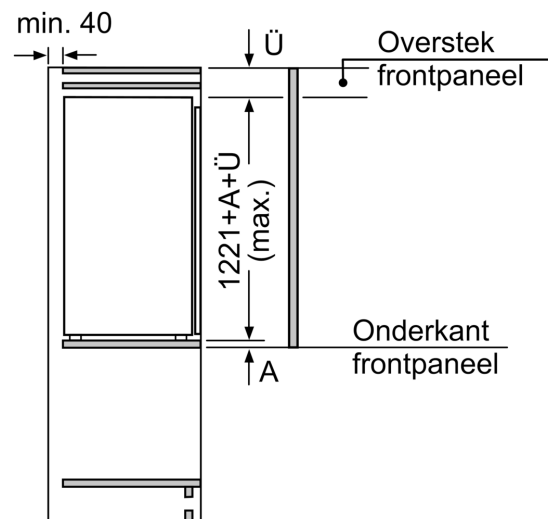

Afmeting in mm