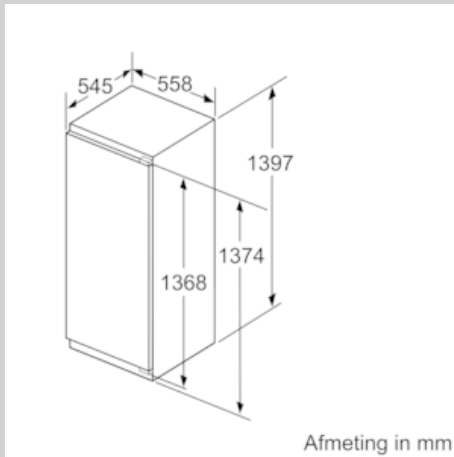

#### 4-Sterren vriesruimte:

- Netto inhoud vriesruimte: 15 liter
- Invriescapaciteit: 2.4 kg per 24 uur
- Bewaartijd bij storting: 13 uur
- Extra groot vriesvak, geschikt voor diepvriespizza's

#### Technische specificaties:

- Inbouwmaten (hxbxd):  
140 x 56 x 55 cm
- Klimaatklasse: SN-ST
- Geluidsniveau: 36 dB(A) re 1 pW
- Aansluitwaarde: 90 W
- Resultaat op basis van een standaard 24 uren test: het daadwerkelijke verbruik van het apparaat is afhankelijk van de locatie en de wijze van gebruik.

N 70, Inbouw koelkast met vriesvak, 140 x 56 cm  
KI2523F30

Maatschetsen

Afmeting in mm  
Aanbeveling tussenruimtes voor vlakscharnier

F	R	X
16-19	0-3	2,5
20	0-1	3
	2-3	2,5
21	0-1	3
	2-3	2,5
22	0	4
	1	3,5
	2-3	3