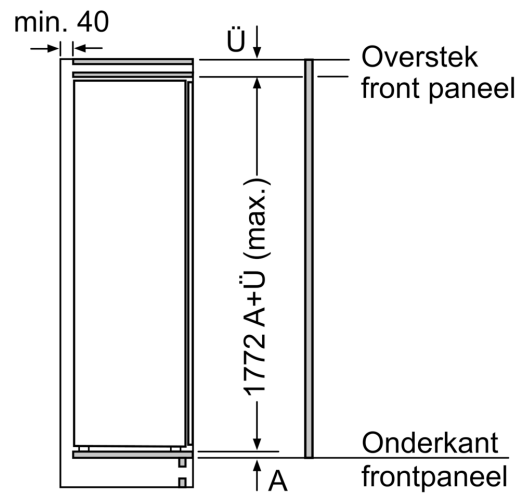

- Netto inhoud vriesruimte: 34 liter
- Super Freeze
- Invriescapaciteit: 2,5 kg per 24 uur
- Bewaartijd bij storing: 18 uur

Technische specificaties:

- Afmetingen (hxbxd):
- 177 x 56 x 55 cm
- Klimaatklasse: SN-ST
- Draairichting deur(en) rechts, verwisselbaar
- Netspanning 220 - 240 V

Toebehoren:

- A**0031, ijsblokjesvorm

N 70, INBOUW KOELKAST MET VRIESVAK, 177.5 X
56 CM, VLAKSCHARNIER MET SOFTCLOSE
K12826DDO

Afmeting in mm

Afmeting in mm

Afmeting in mm
Aanbeveling tussenruimtes voor vlakscharnier