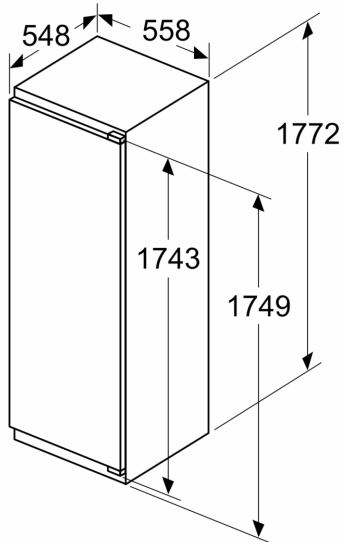

- Netto inhoud vriesruimte: 34 liter
- Super Freeze
- Invriescapaciteit: 2,5 kg per 24 uur
- Bewaartijd bij storing: 18 uur

Technische specificaties:

- Afmetingen (hxbxd):
- 177 x 56 x 55 cm
- Klimaatklasse: SN-ST
- Draairichting deur(en) rechts, verwisselbaar
- Netspanning 220 - 240 V

Toebehoren:

- A**0031, ijsblokjesvorm

N 70, INBOUW KOELKAST MET VRIESVAK, 177.5 X
56 CM, VLAKSCHARNIER MET SOFTCLOSE
K12826DDO

Afmeting in mm

Afmeting in mm

Afmeting in mm
Aanbeveling tussenruimtes voor vlakscharnier

| F | R | X |
|-------|-----|-----|
| 16-19 | 0-3 | 2,5 |
| 20 | 0-1 | 3 |
| | 2-3 | 2,5 |
| 21 | 0-1 | 3 |
| | 2-3 | 2,5 |
| 22 | 0 | 4 |
| | 1 | 3,5 |
| | 2-3 | 3 |

De in de tabel aanbevolen tussenruimtes moeten worden aangehouden, om een botsingsvrije opening van de apparaatdeuren te waarborgen en beschadiging aan keukenmeubels te vermijden.