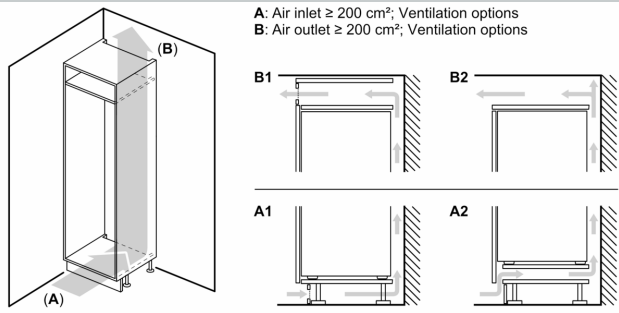

- Netto inhoud vriesruimte: 34 liter
- Super Freeze
- Invriescapaciteit: 2,5 kg per 24 uur
- Bewaartijd bij storing: 18 uur

Technische specificaties:

- Afmetingen (hxbxd):
- 177 x 56 x 55 cm
- Klimaatklasse: SN-ST
- Draairichting deur(en) rechts, verwisselbaar
- Netspanning 220 - 240 V

Toebehoren:

- A**0031, ijsblokjesvorm

N 70, INBOUW KOELKAST MET VRIESVAK, 177.5 X
56 CM, VLAKSCHARNIER MET SOFTCLOSE
K12826DDO

Afmeting in mm

Afmeting in mm

Afmeting in mm
Aanbeveling tussenruimtes voor vlakscharnier