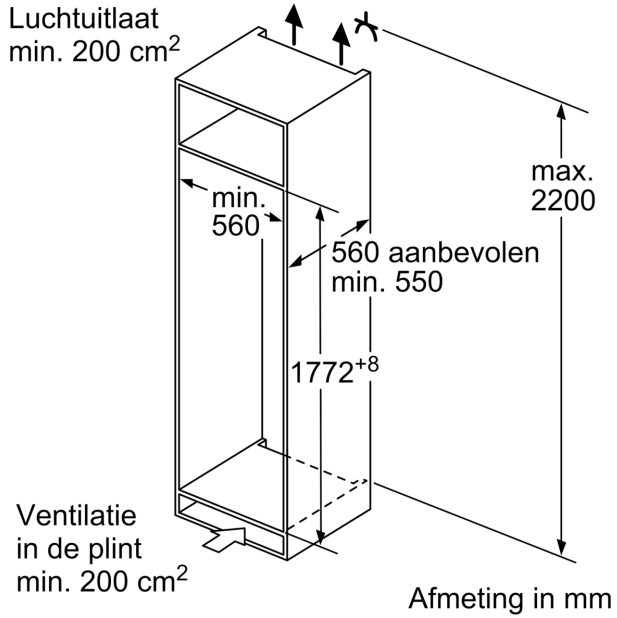

- Netto inhoud vriesruimte: 34 liter
- Super Freeze
- Invriescapaciteit: 2,5 kg per 24 uur
- Bewaartijd bij storing: 18 uur

Technische specificaties:

- Afmetingen (hxbxd):
- 177 x 56 x 55 cm
- Klimaatklasse: SN-ST
- Draairichting deur(en) rechts, verwisselbaar
- Netspanning 220 - 240 V

Toebehoren:

- A**0031, ijsblokjesvorm

N 70, INBOUW KOELKAST MET VRIESVAK, 177.5 X
56 CM, VLAKSCHARNIER MET SOFTCLOSE
K12826DDO

Afmeting in mm

Afmeting in mm

Afmeting in mm
Aanbeveling tussenruimtes voor vlakscharnier

| F | R | X |
|-------|-----|-----|
| 16-19 | 0-3 | 2,5 |
| 20 | 0-1 | 3 |
| | 2-3 | 2,5 |
| 21 | 0-1 | 3 |
| | 2-3 | 2,5 |
| 22 | 0 | 4 |
| | 1 | 3,5 |
| | 2-3 | 3 |

De in de tabel aanbevolen tussenruimtes moeten worden aangehouden, om een botsingsvrije opening van de apparaatdeuren te waarborgen en beschadiging aan keukenmeubels te vermijden.