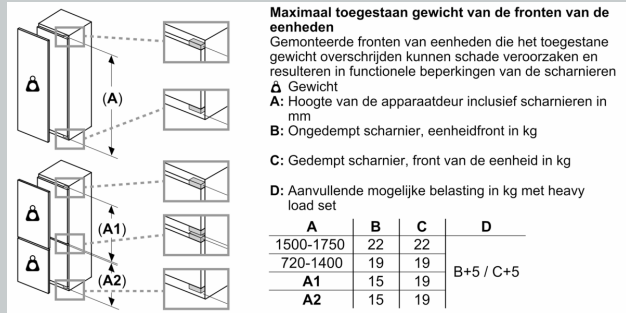

- Netto inhoud vriesruimte: 34 liter
- Super Freeze
- Invriescapaciteit: 2,5 kg per 24 uur
- Bewaartijd bij storing: 18 uur

Technische specificaties:

- Afmetingen (hxbxd):
- 177 x 56 x 55 cm
- Klimaatklasse: SN-ST
- Draairichting deur(en) rechts, verwisselbaar
- Netspanning 220 - 240 V

Toebehoren:

- A**0031, ijsblokjesvorm

N 70, INBOUW KOELKAST MET VRIESVAK, 177.5 X
56 CM, VLAKSCHARNIER MET SOFTCLOSE
K12826DDO

Afmeting in mm

Afmeting in mm

Afmeting in mm
Aanbeveling tussenruimtes voor vlakscharnier