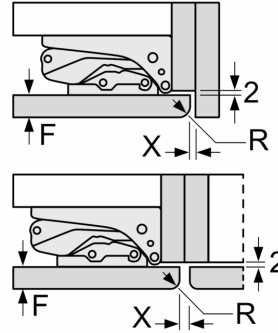

Toebehoren:

- A**0031, ijsblokjesvorm

N 70, INBOUW KOELKAST MET VRIESVAK, 177.5 X
56 CM, VLAKSCHARNIER MET SOFTCLOSE
K12826DDO

Afmeting in mm

Afmeting in mm

Afmeting in mm
Aanbeveling tussenruimtes voor vlakscharnier

| F | R | X |
|-------|-----|-----|
| 16-19 | 0-3 | 2,5 |
| 20 | 0-1 | 3 |
| | 2-3 | 2,5 |
| 21 | 0-1 | 3 |
| | 2-3 | 2,5 |
| 22 | 0 | 4 |
| | 1 | 3,5 |
| | 2-3 | 3 |

De in de tabel aanbevolen tussenruimtes moeten worden aangehouden, om een botsingsvrije opening van de apparaatdeuren te waarborgen en beschadiging aan keukenmeubels te vermijden.