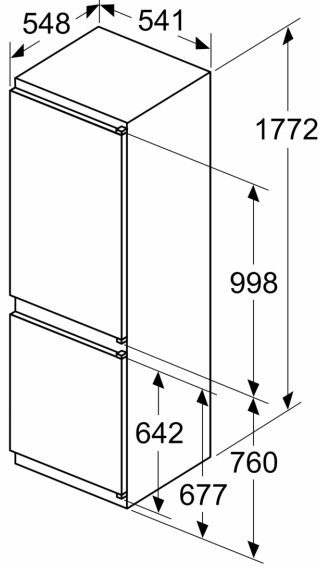

Technische specificaties:

- Inbouwmaten (hxbxd):
- 177.5 x 56 x 55 cm
- Afmetingen (hxbxd):
- 177 x 54 x 55 cm
- Klimaatklasse: SN-ST
- Verstelbare pootjes aan de voorzijde; achterzijde op rolletjes
- Draairichting deur(en) rechts, verwisselbaar
- Netspanning 220 - 240 V
- Lengte voedingskabel: 230 cm

Toebehoren:

- eiervak, ijsblokjesvorm

N 30, INBOUW KOEL-VRIESCOMBINATIE, 177.2 X
54.1 CM, SLEEPDEUR
KI5861SE0

Afmeting in mm

De aangegeven meubeldeurmaten gelden voor een deurnaad van 4 mm.

Afmeting in mm