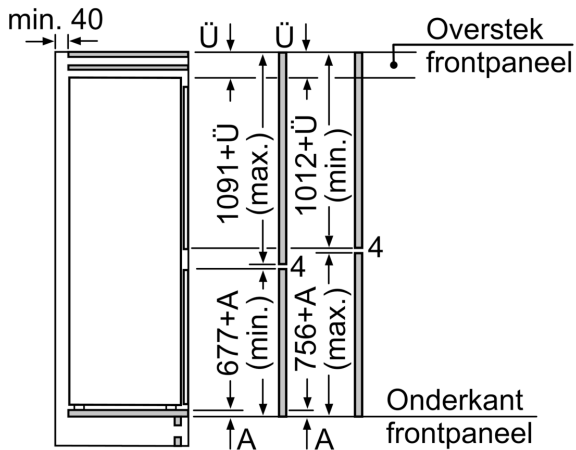

Technische specificaties:

- Inbouwmaten (hxbxd):
- 177.5 x 56 x 55 cm
- Afmetingen (hxbxd):
- 177 x 54 x 55 cm
- Klimaatklasse: SN-ST
- Verstelbare pootjes aan de voorzijde; achterzijde op rolletjes
- Draairichting deur(en) rechts, verwisselbaar
- Netspanning 220 - 240 V
- Lengte voedingskabel: 230 cm

Toebehoren:

- eiervak, ijsblokjesvorm

N 30, INBOUW KOEL-VRIESCOMBINATIE, 177.2 X
54.1 CM, SLEEPDEUR
KI5861SE0

Afmeting in mm

De aangegeven meubeldeurmaten gelden voor een deurnaad van 4 mm.

Afmeting in mm