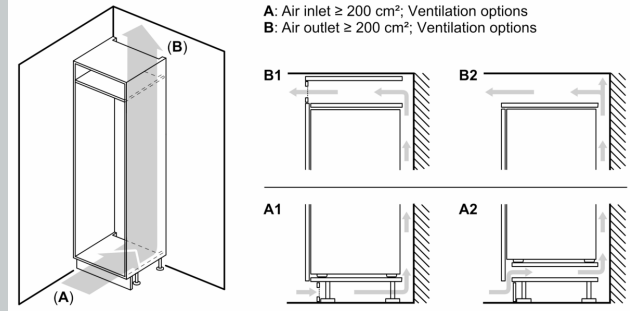

Technische specificaties:

- Inbouwmaten (hxbxd):
- 177.5 x 56 x 55 cm
- Afmetingen (hxbxd):
- 177 x 54 x 55 cm
- Klimaatklasse: SN-ST
- Verstelbare pootjes aan de voorzijde; achterzijde op rolletjes
- Draairichting deur(en) rechts, verwisselbaar
- Netspanning 220 - 240 V
- Lengte voedingskabel: 230 cm

Toebehoren:

- eiervak, ijsblokjesvorm

N 30, INBOUW KOEL-VRIESCOMBINATIE, 177.2 X
54.1 CM, SLEEPDEUR
KI5861SE0

Afmeting in mm

De aangegeven meubeldeurmaten gelden voor een deurnaad van 4 mm.

Afmeting in mm