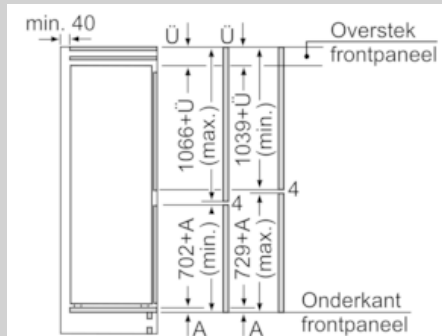

N 50, Inbouw koel-vriescombinatie, 177.2 x 54.1 cm
KI5862F30

Maatschetsen

Afmeting in mm
Aanbeveling tussenruimtes voor vlakscharnier

F	R	X
16-19	0-3	2,5
20	0-1	3
	2-3	2,5
21	0-1	3
	2-3	2,5
22	0	4
	1	3,5
	2-3	3

De in de tabel aanbevolen tussenruimtes moeten worden aangehouden, om een botsingsvrije opening van de apparaatdeuren te waarborgen en beschadiging aan keukenmeubels te vermijden.

De aangegeven meubeldeurmaten gelden voor een deurnaad van 4 mm.

Afmeting in mm